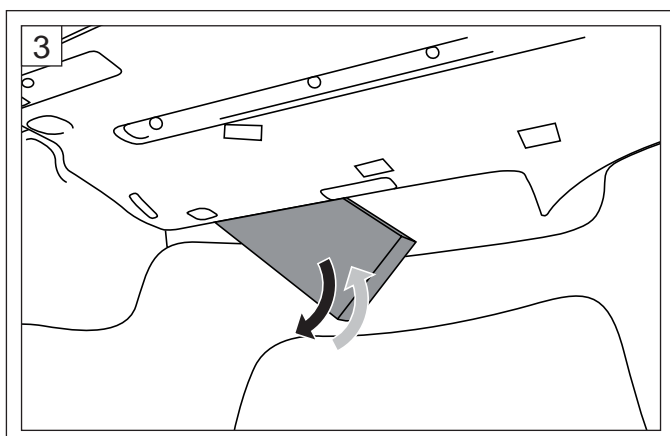

Fitting instructions

Audi A6 (C6)
Audi A6 Avant
Audi R8

04.04 →
02.05 →
07 →

The Perfect Change.

21653066 / 21653067
CC1139 / CP1139
MC 685-2 / MP 185-2

Fitting instructions

CORTECO

21653067
21653066