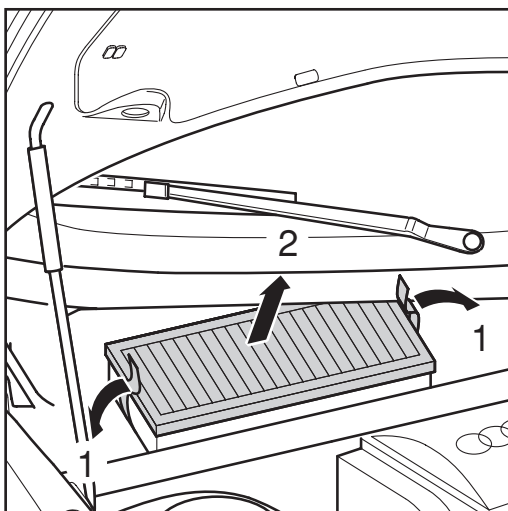

3. Audi 80 _____