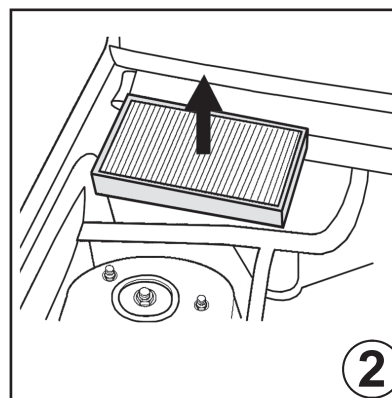

Replacement interval ...

15.000 KM /

10.000 MI

... or after 1 year

Mercedes-Benz E-Klasse W211 03.02 →

21652865 / CC1099 / MC 609
21652863 / CP1099 / MP 109

Fitting instructions

Cabin air filter