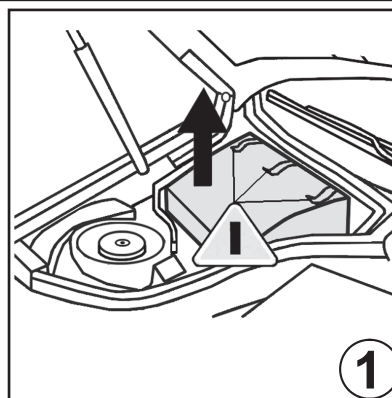

Replacement interval ...

15.000 KM /

10.000 MI

... or after 1 year

Mercedes-Benz E-Klasse W211 03.02 →

21652865 / CC1099 / MC 609
21652863 / CP1099 / MP 109

Fitting instructions

Cabin air filter