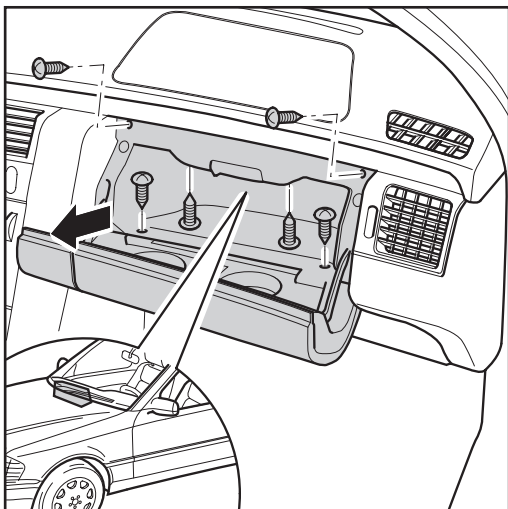

Fitting instructions

Cabin air filter

Mercedes-Benz E-class 06.95 →

80000421 / CC1006 / MC 522-2

21651195 / CP1006 / MP 022-2

1. _____

2. _____

3.