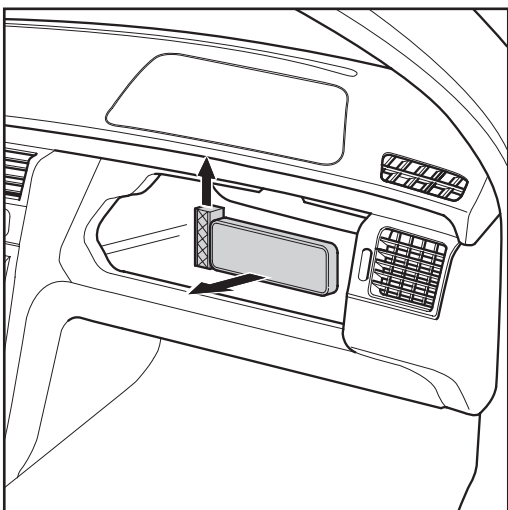

Fitting instructions

Cabin air filter

Mercedes-Benz E-class 06.95 →

80000421 / CC1006 / MC 522-2

21651195 / CP1006 / MP 022-2

1. _____

2. _____

3.