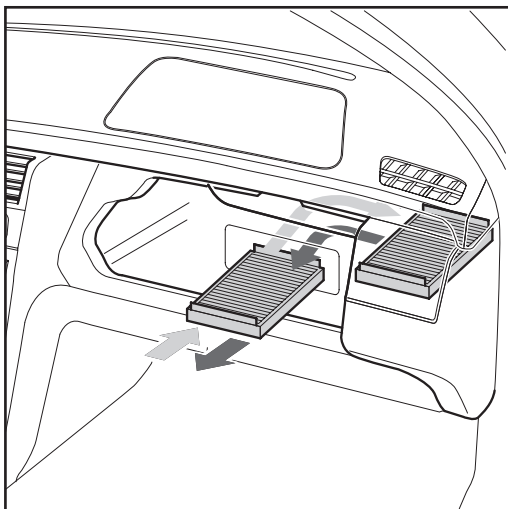

Fitting instructions

Cabin air filter

Mercedes-Benz E-class 06.95 →

80000421 / CC1006 / MC 522-2

21651195 / CP1006 / MP 022-2

1. _____

2. _____

3.