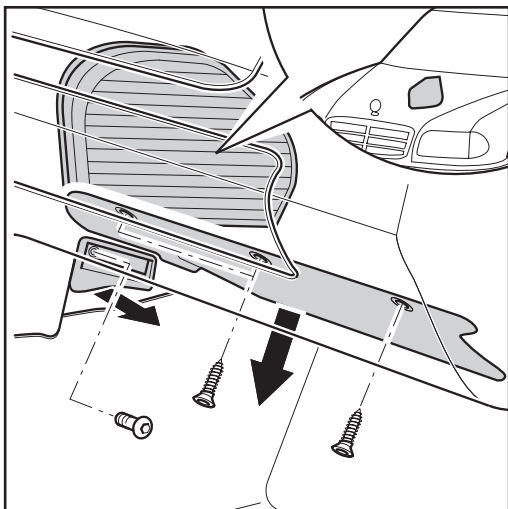

## **Fitting instructions**

Cabin air filter

**Mercedes Benz C-Klasse**  
**Mercedes Benz E-Klasse**

**03.93 →**  
**06.95 →**

21651961 / CC1007 / MC 505

21651196 / CP1007 / MP 005

1.

2.