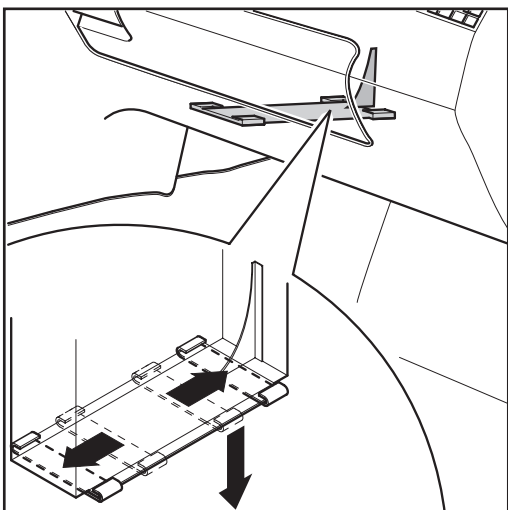

## **Fitting instructions**

Cabin air filter

**Mercedes Benz C-Klasse**  
**Mercedes Benz E-Klasse**

**03.93 →**  
**06.95 →**

21651961 / CC1007 / MC 505

21651196 / CP1007 / MP 005

1.

2.