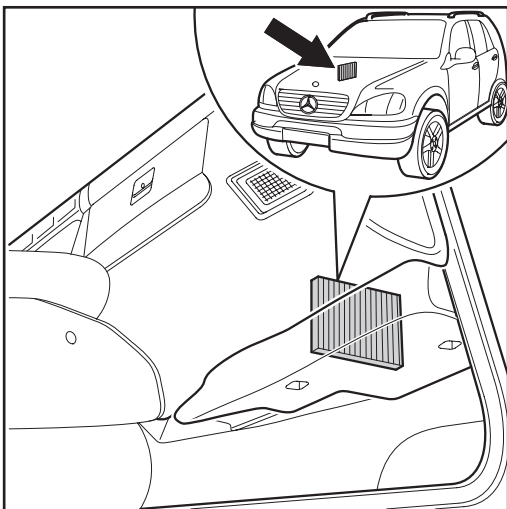

micronAir®

The Perfect Change.

Fitting instructions

Cabin air filter

Mercedes Benz M-Klasse 04.98 →

21651294 / CC1134 / MC 594

21653029 / CP1134 / MP 094

1. _____