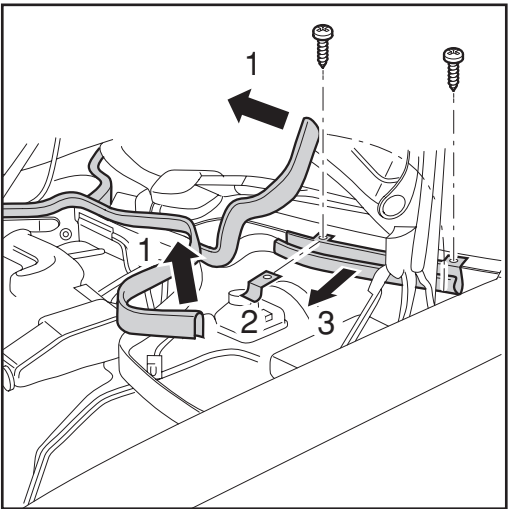

Fitting instructions

Cabin air filter

**Mercedes Benz E-Klasse
(W124)**

01.94 →

21651199 / CP1010 / MP 010-2

1.

2.

3.