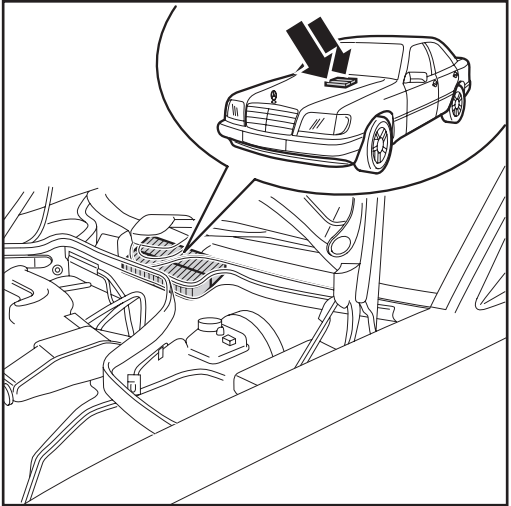

Fitting instructions

Cabin air filter

**Mercedes Benz E-Klasse
(W124)**

01.94 →

21651199 / CP1010 / MP 010-2

1.

2.

3.