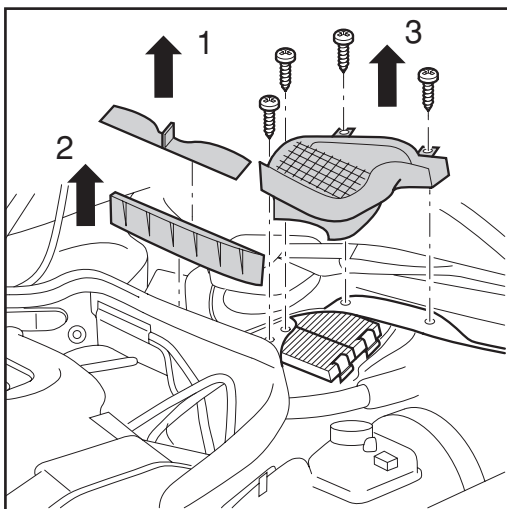

Fitting instructions

Cabin air filter

**Mercedes Benz E-Klasse
(W124)**

01.94 →

21651199 / CP1010 / MP 010-2

1.

2.

3.