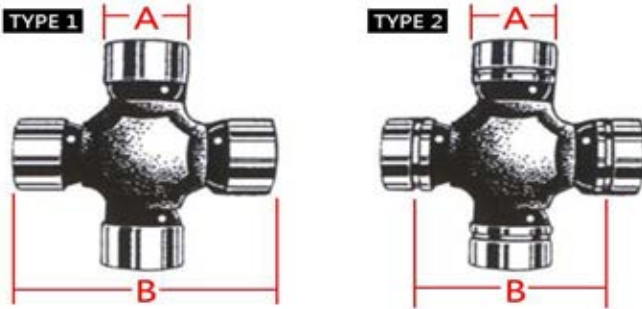

NI#	TYPE	A(MM)	B(MM)
AT-08496	2	30	55.2
AT-08497	2	25.02	39.98
AT-08500	2	20.04	34.65
AT-08501	2	25.41	56.1
AT-08502	2	27.02	42.07
AT-08503	2	23.83	36.81
AT-08507	1	22.04	54.1
AT-08509	2	25.03	41.25
AT-08513	2	22.06	31.15
AT-08515	2	20.02	36.49
AT-08516	2	20.03	37.27
AT-08518	2	25.01	41.96
AT-08519	2		
AT-08529	1	22.05	55.1
AT-08530	2	25	64