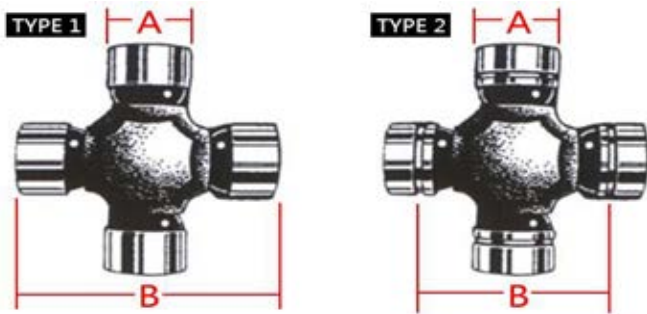

NI#	TYPE	A(MM)	B(MM)
AT-08496	2	30	55.2
AT-08497	2	25.02	39.98
AT-08500	2	20.04	34.65
AT-08501	2	25.41	56.1
AT-08502	2	27.02	42.07
AT-08503	2	23.83	36.81
AT-08507	1	22.04	54.1
AT-08509	2	25.03	41.25
AT-08513	2	22.06	31.15
AT-08515	2	20.02	36.49
AT-08516	2	20.03	37.27
AT-08518	2	25.01	41.96
AT-08519	2		
AT-08529	1	22.05	55.1
AT-08530	2	25	64