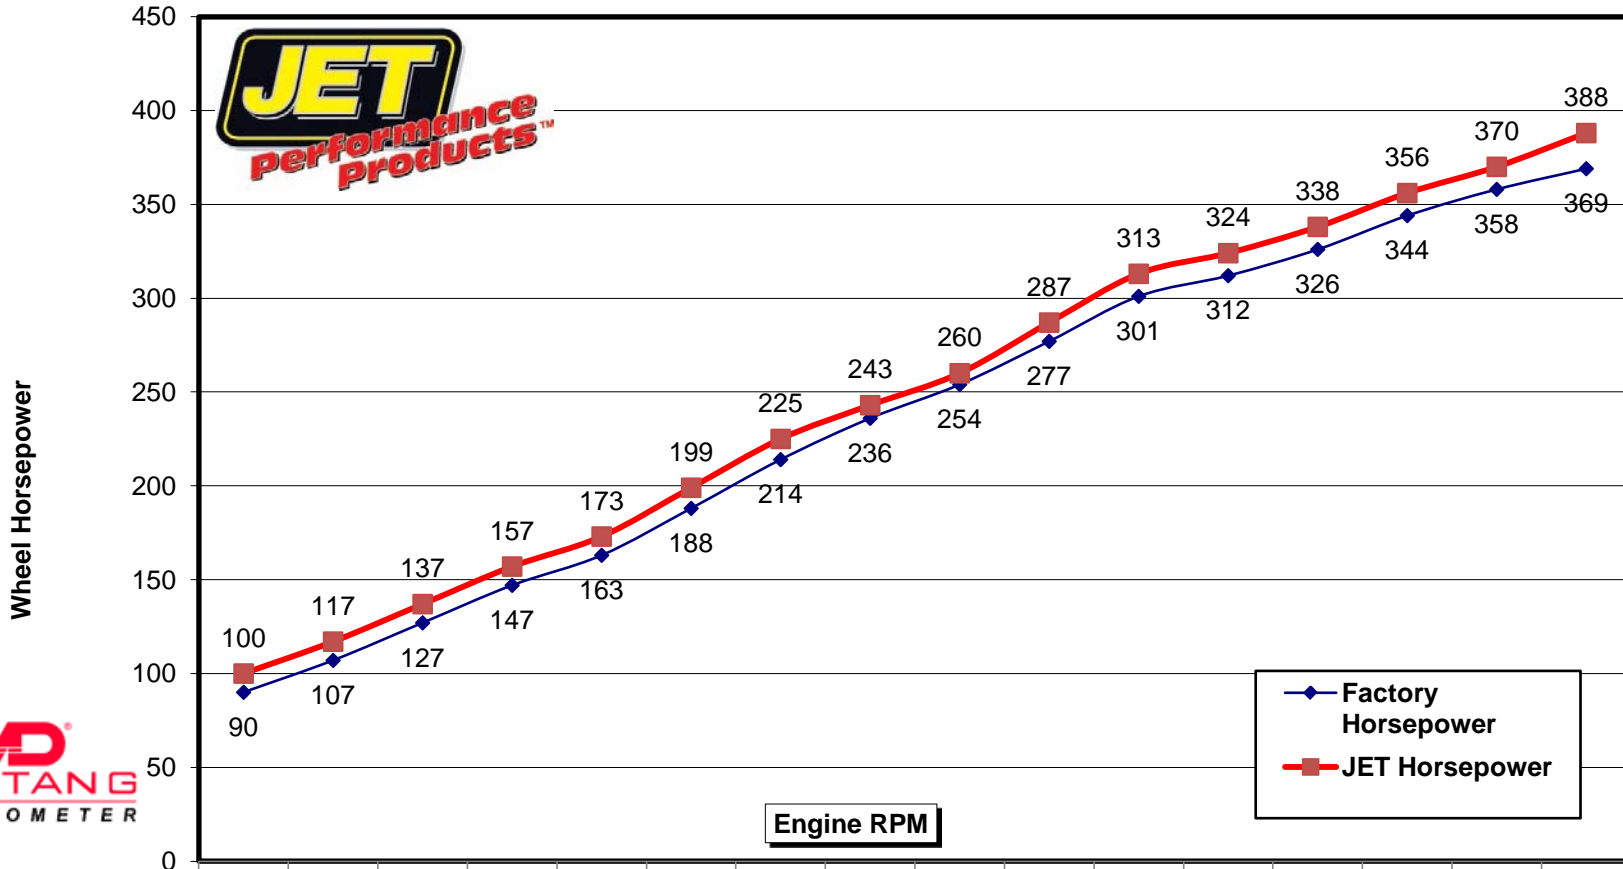

JET Dynamometer Test Results

Typical 2011-2012 5.0L Ford Mustang

MD
MUSTANG
DYNAMOMETER

◆ Factory Horsepower	90	107	127	147	163	188	214	236	254	277	301	312	326	344	358	369
■ JET Horsepower	100	117	137	157	173	199	225	243	260	287	313	324	338	356	370	388

Test Vehicle:
Make: Ford Model: Mustang Engine: 5.0L

JET Performance Part #
15043