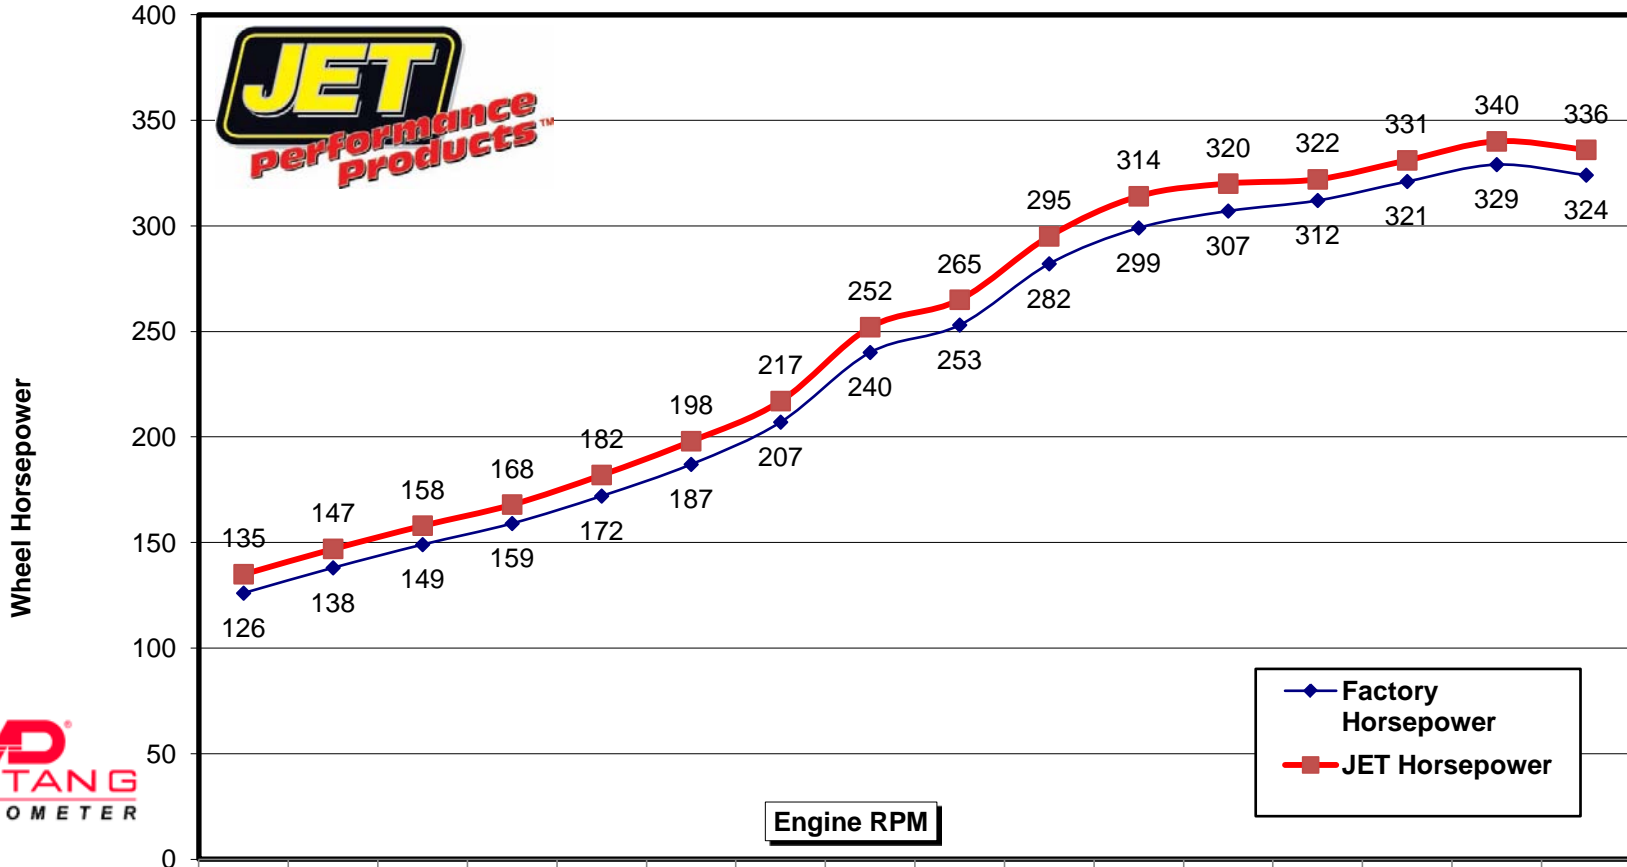

JET Dynamometer Test Results

Typical 2011-2012 6.2L Ford F Series/SUV

◆ Factory Horsepower	126	138	149	159	172	187	207	240	253	282	299	307	312	321	329	324
■ JET Horsepower	135	147	158	168	182	198	217	252	265	295	314	320	322	331	340	336

Test Vehicle:
Make: Ford Model: F150 Engine: 6.2L

JET Performance Part #
15043