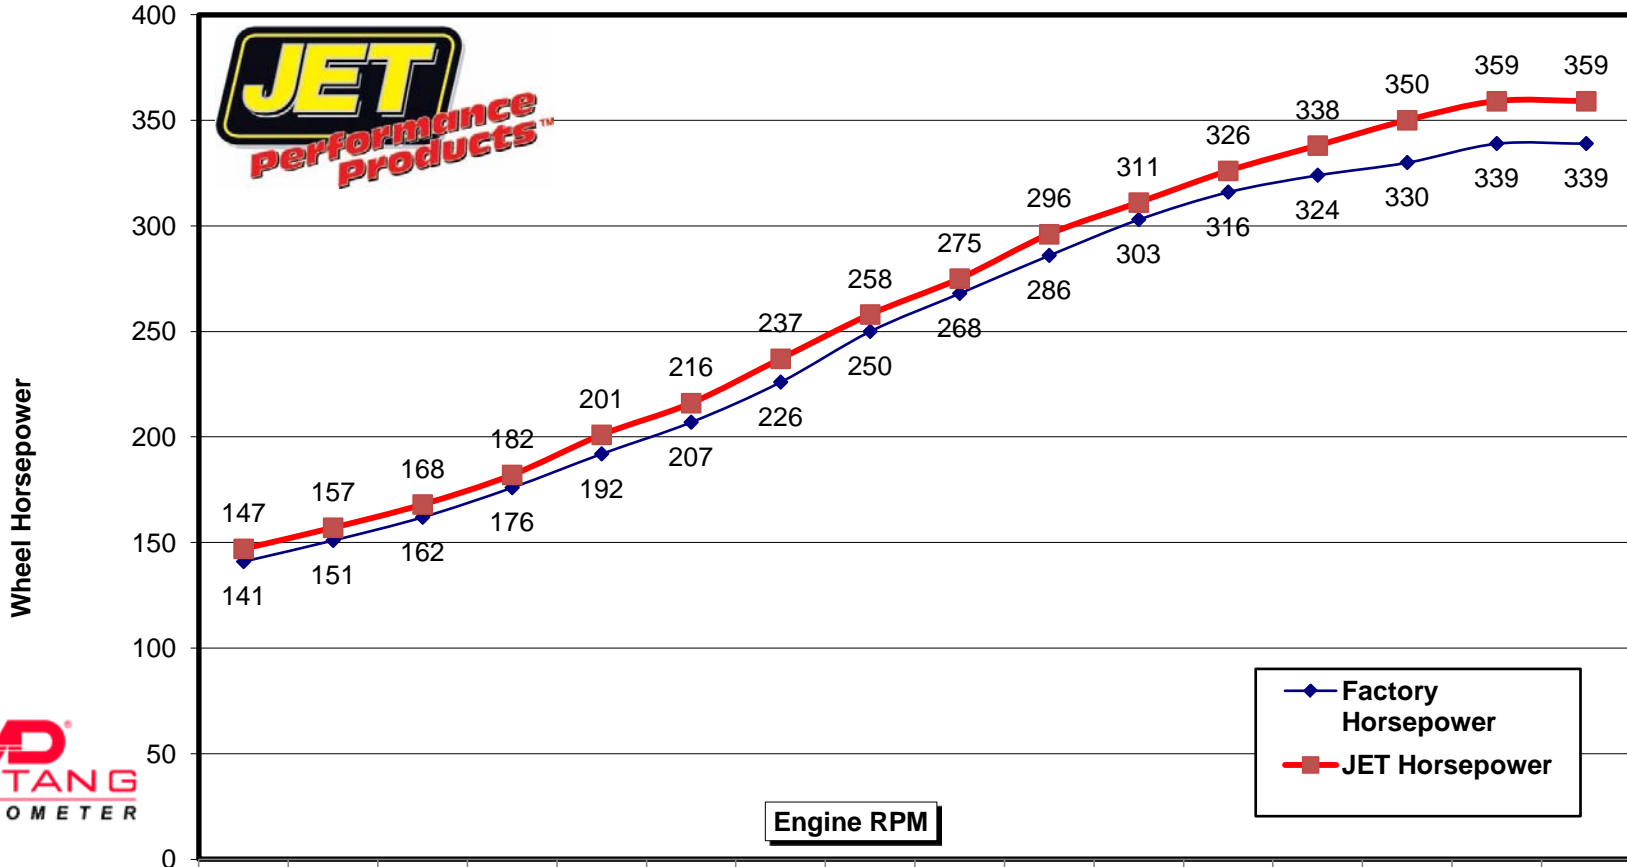

JET Dynamometer Test Results

2010-2012 6.2L Chevy Camaro

	2000	2250	2500	2750	3000	3250	3500	3750	4000	4250	4500	4750	5000	5250	5500	6000
◆ Factory Horsepower	141	151	162	176	192	207	226	250	268	286	303	316	324	330	339	339
■ JET Horsepower	147	157	168	182	201	216	237	258	275	296	311	326	338	350	359	359

Test Vehicle:
Make: Chevy Model: Camaro Engine: 6.2L

JET Performance Part #
15008