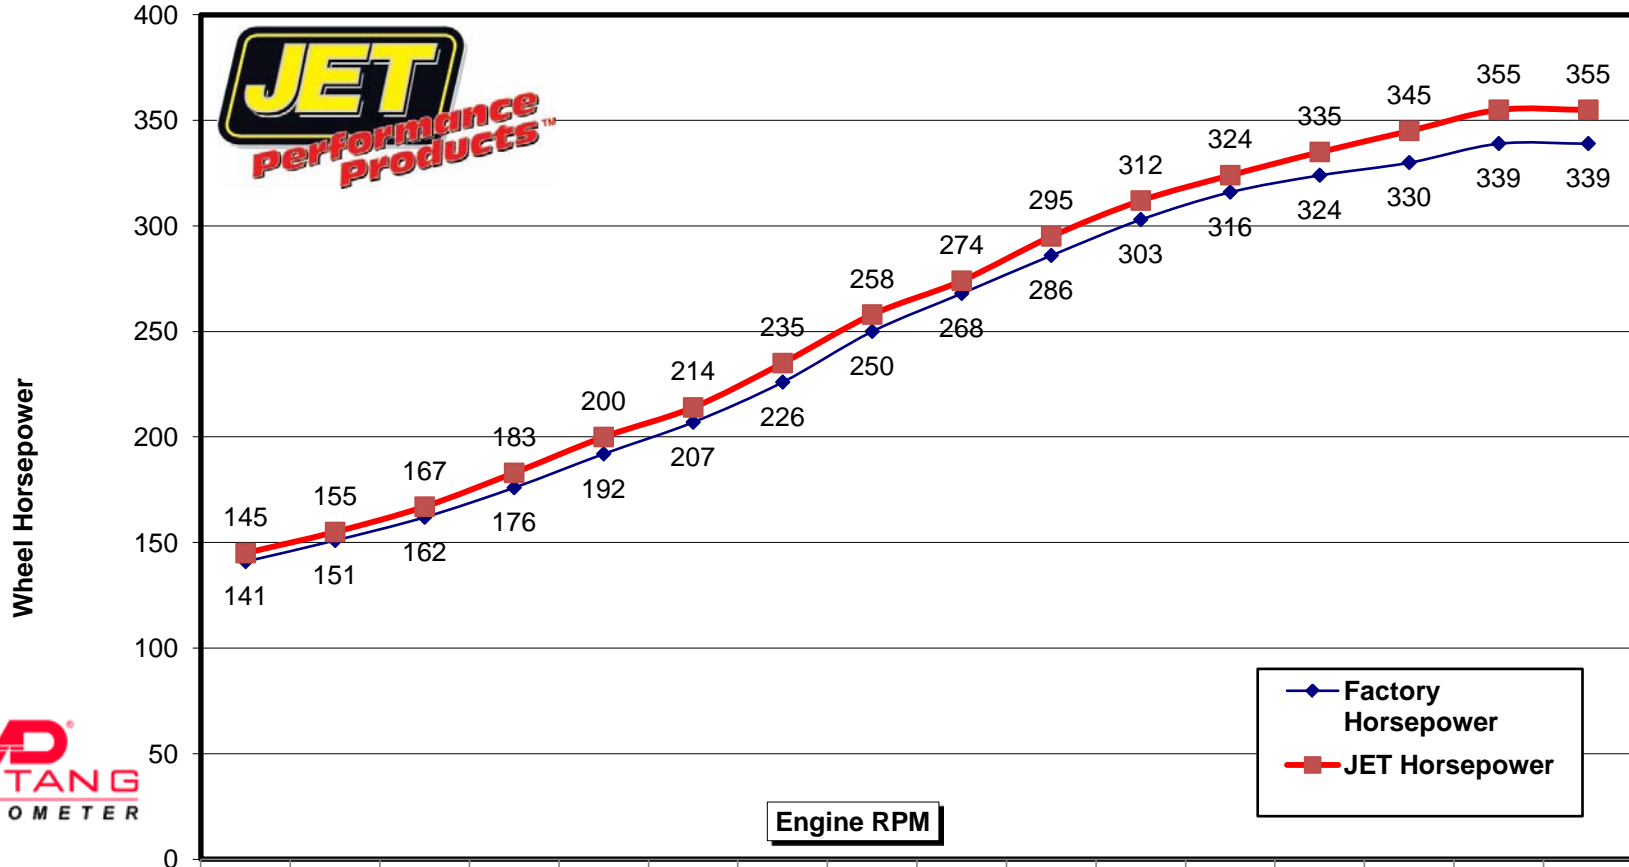

JET Dynamometer Test Results

2010-2012 6.2L Chevy Camaro

◆ Factory Horsepower	141	151	162	176	192	207	226	250	268	286	303	316	324	330	339	339
■ JET Horsepower	145	155	167	183	200	214	235	258	274	295	312	324	335	345	355	355

Test Vehicle:
Make: Chevy Model: Camaro Engine: 6.2L

JET Performance Part #
Performance Module