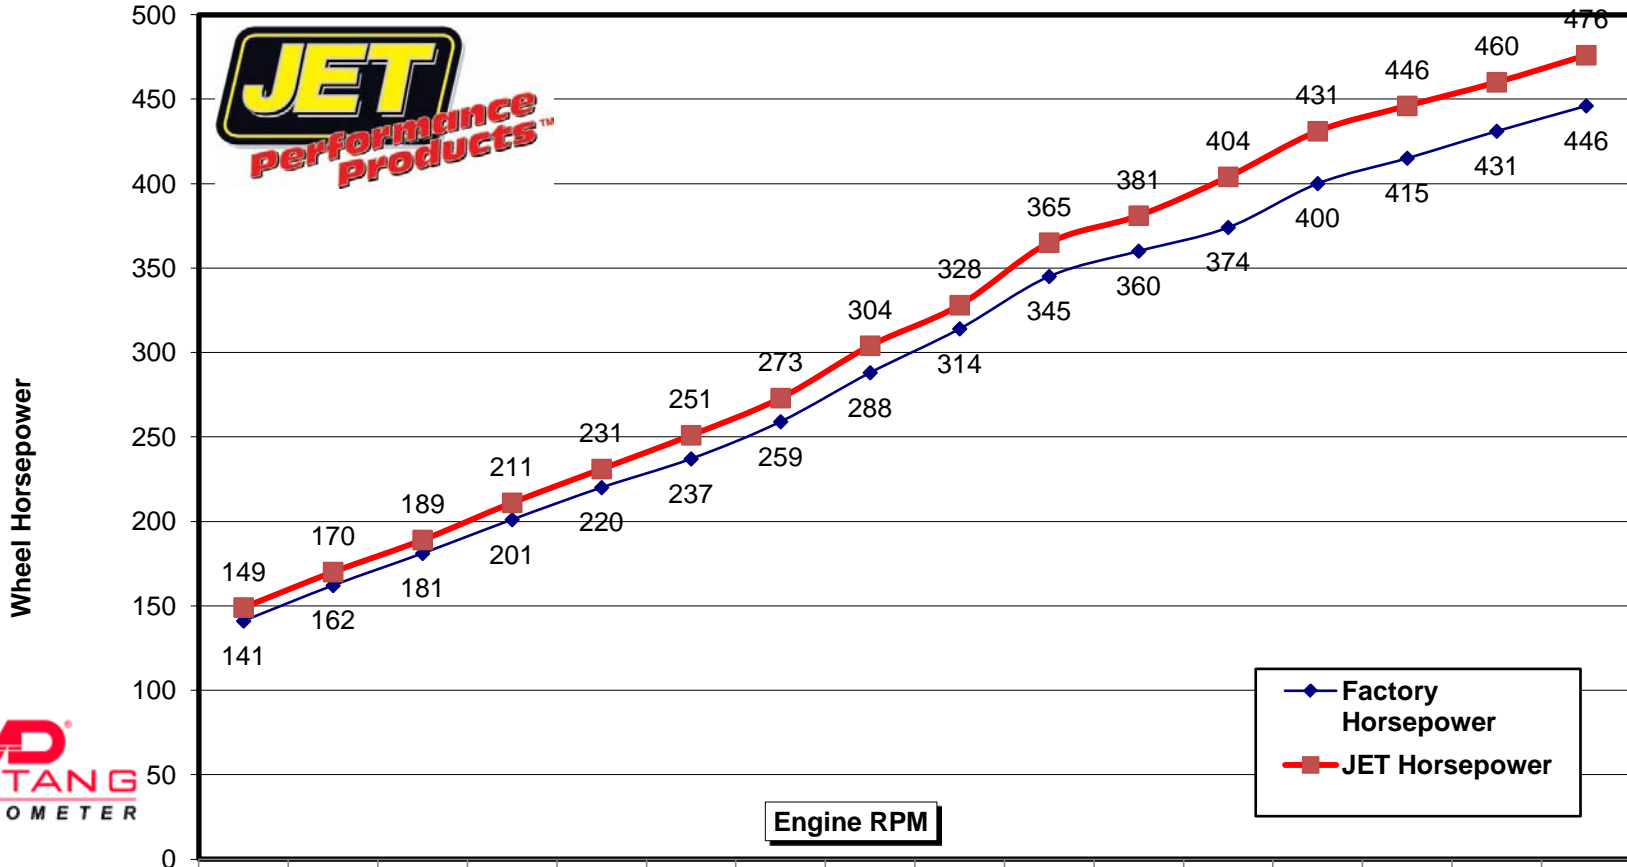

JET Dynamometer Test Results

Typical 2006-2009 7.0L Chevy Corvette Z06

◆ Factory Horsepower	141	162	181	201	220	237	259	288	314	345	360	374	400	415	431	446
■ JET Horsepower	149	170	189	211	231	251	273	304	328	365	381	404	431	446	460	476

Test Vehicle:
 Make: Chevy Model: Vette Engine: 7.0L

JET Performance Part #
#15008