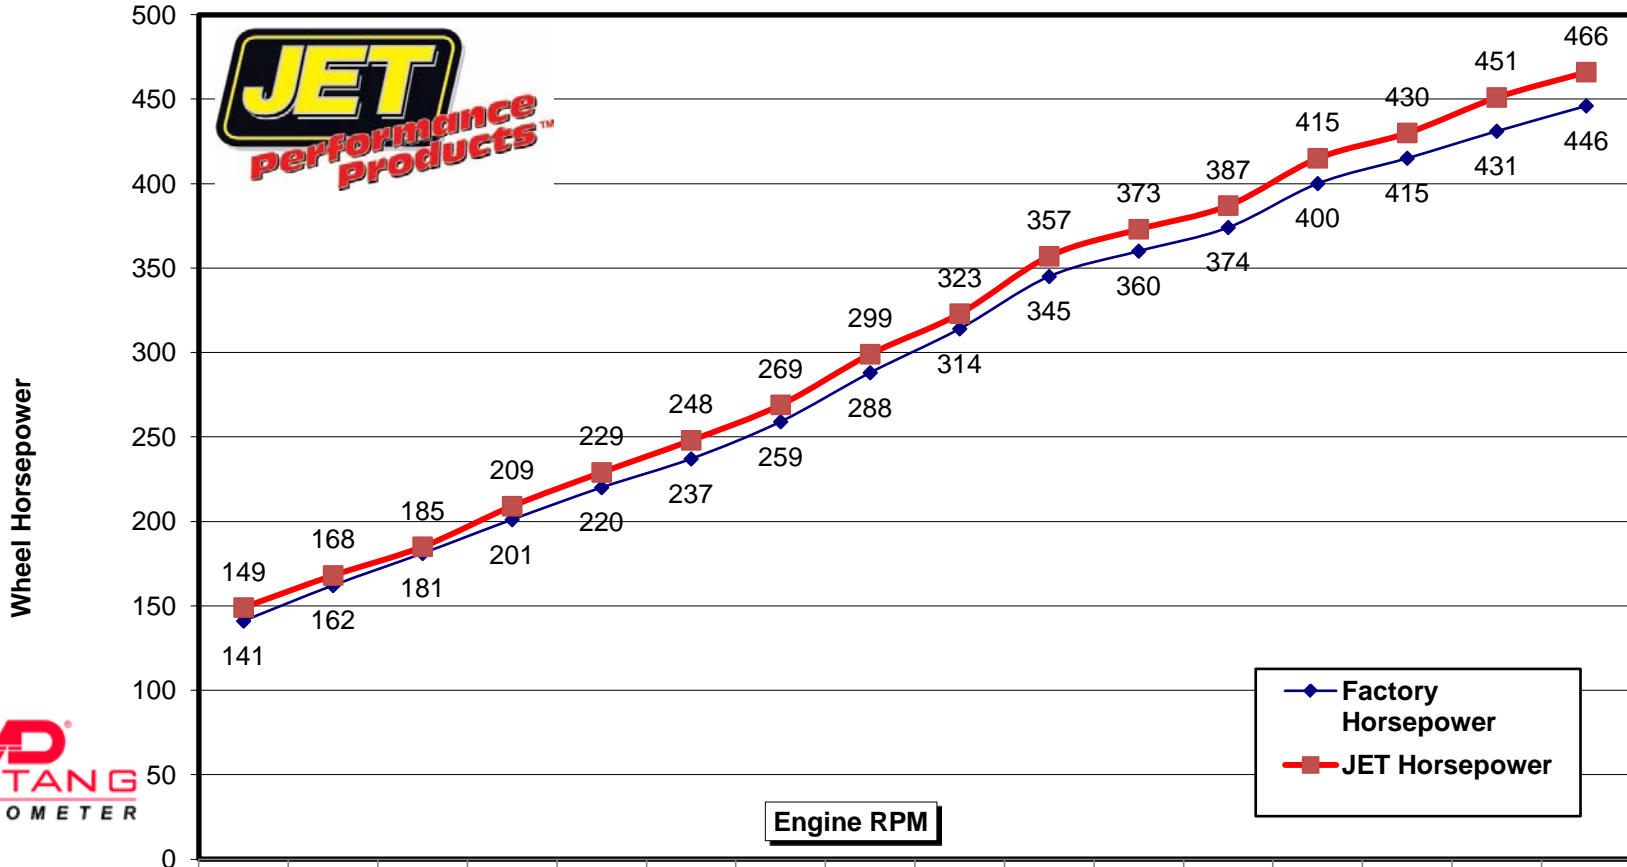

JET Dynamometer Test Results

Typical 2006-2009 7.0L Chevy Corvette Z06

	2000	2250	2500	2750	3000	3250	3500	3750	4000	4250	4500	4750	5000	5250	5500	6000
◆ Factory Horsepower	141	162	181	201	220	237	259	288	314	345	360	374	400	415	431	446
■ JET Horsepower	149	168	185	209	229	248	269	299	323	357	373	387	415	430	451	466

Test Vehicle:
Make: Chevy Model: Vette Engine: 7.0L

JET Performance Part #
Performance Module