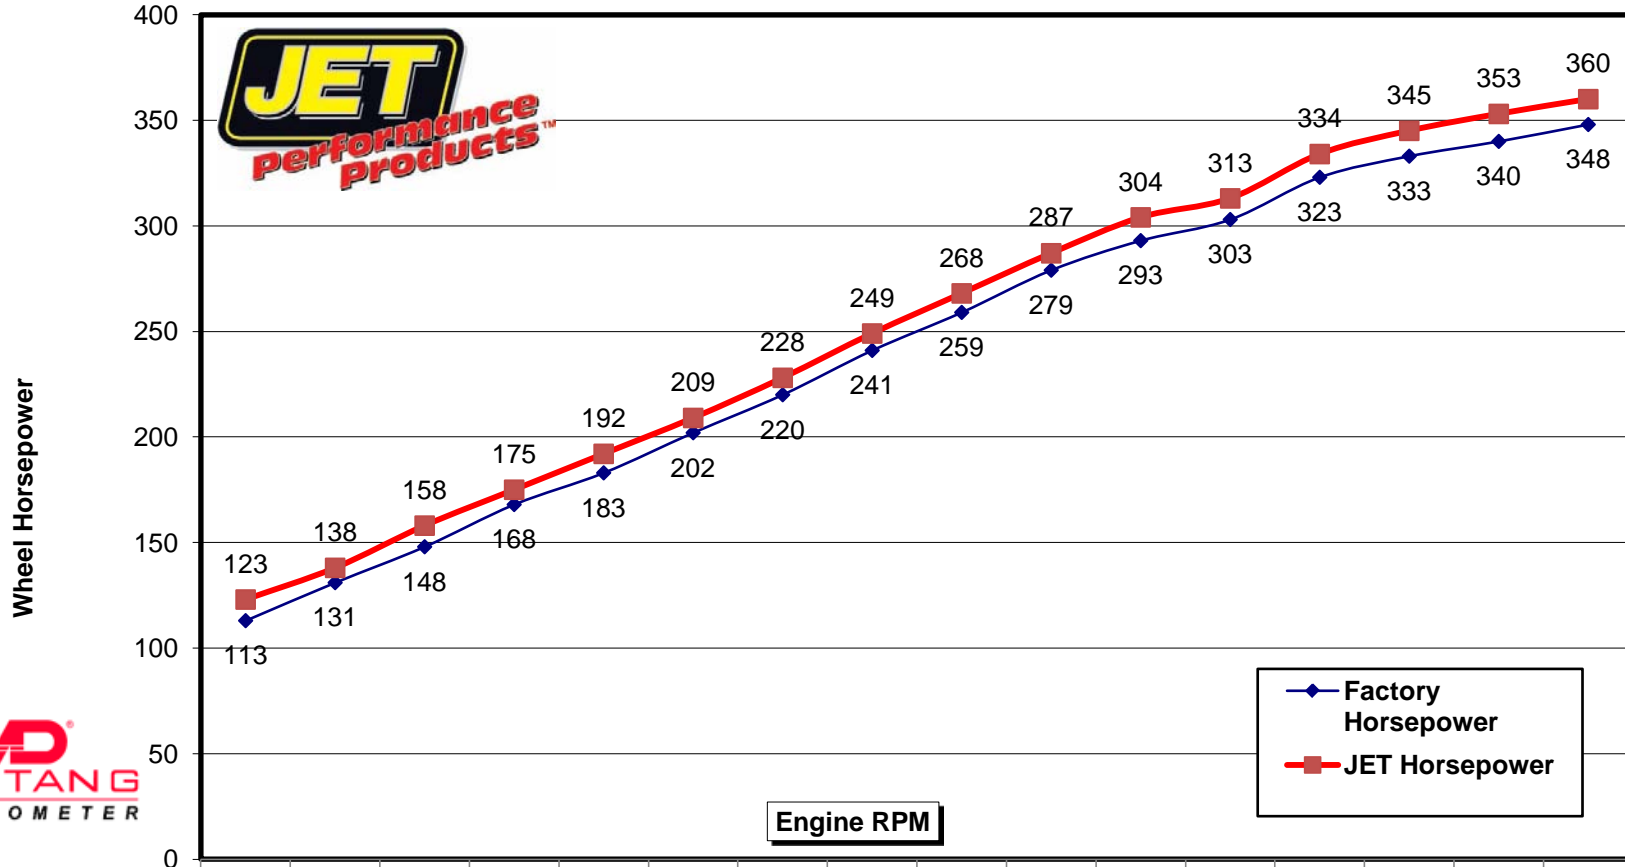

# JET Dynamometer Test Results

Typical 2006-2007 6.0L Chevy Corvette

◆ Factory Horsepower	113	131	148	168	183	202	220	241	259	279	293	303	323	333	340	348
■ JET Horsepower	123	138	158	175	192	209	228	249	268	287	304	313	334	345	353	360

Test Vehicle:  
Make: Chevy Model: Vette Engine: 6.0L

JET Performance Part #  
Performance module