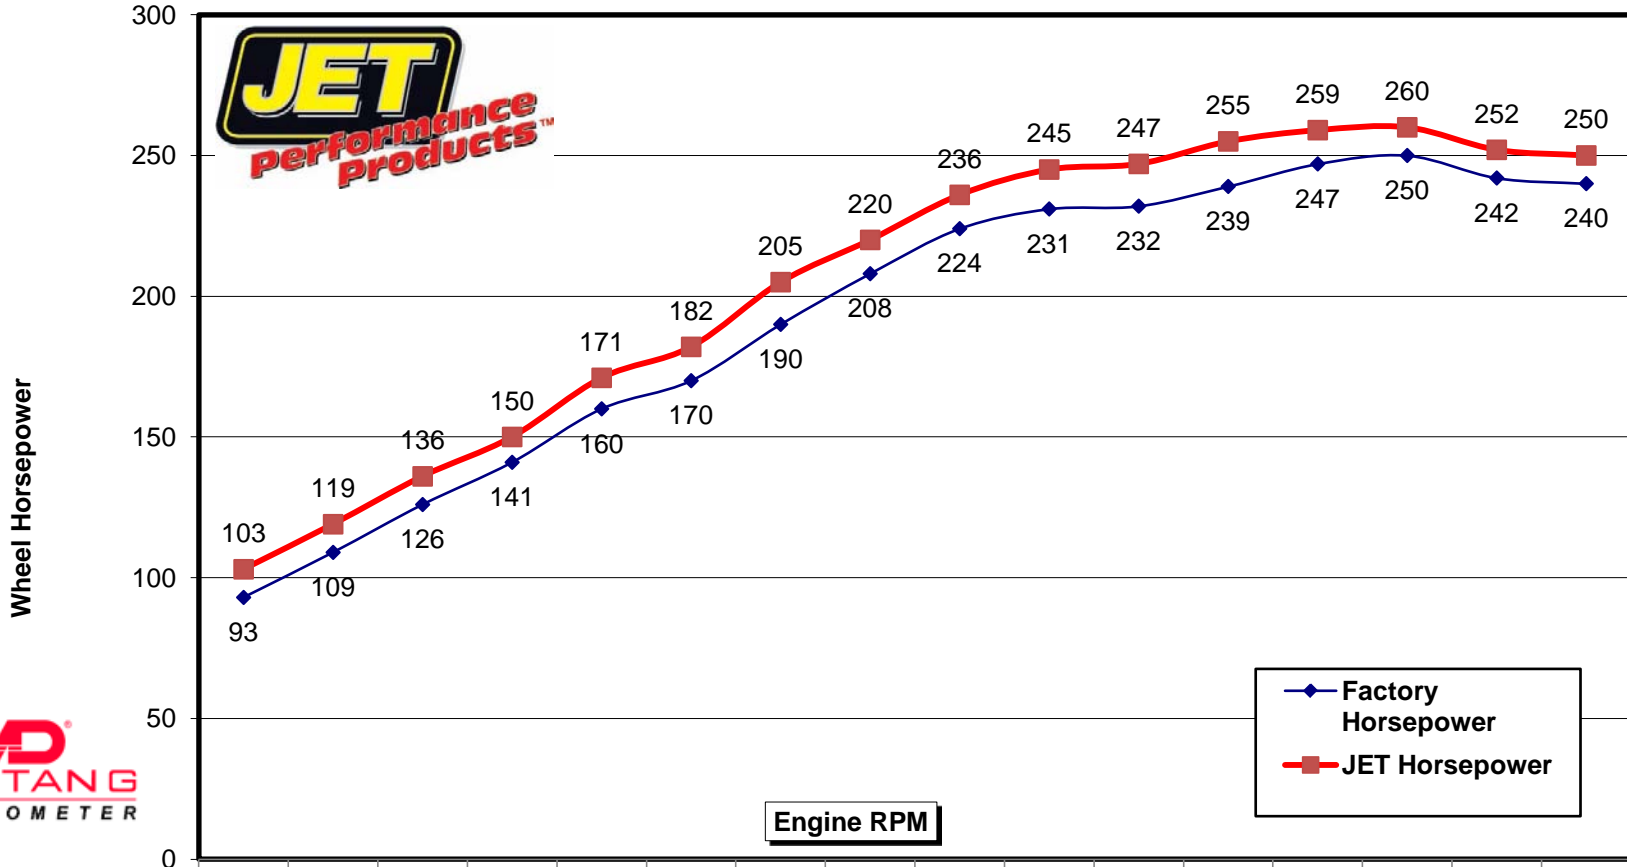

JET Dynamometer Test Results

Typical 2004-2008 5.4L Ford F-Series Truck/SUV

◆ Factory Horsepower	93	109	126	141	160	170	190	208	224	231	232	239	247	250	242	240
■ JET Horsepower	103	119	136	150	171	182	205	220	236	245	247	255	259	260	252	250

Test Vehicle:
Make: Ford Model: F 150 Engine: 5.4L

JET Performance Part #
15043