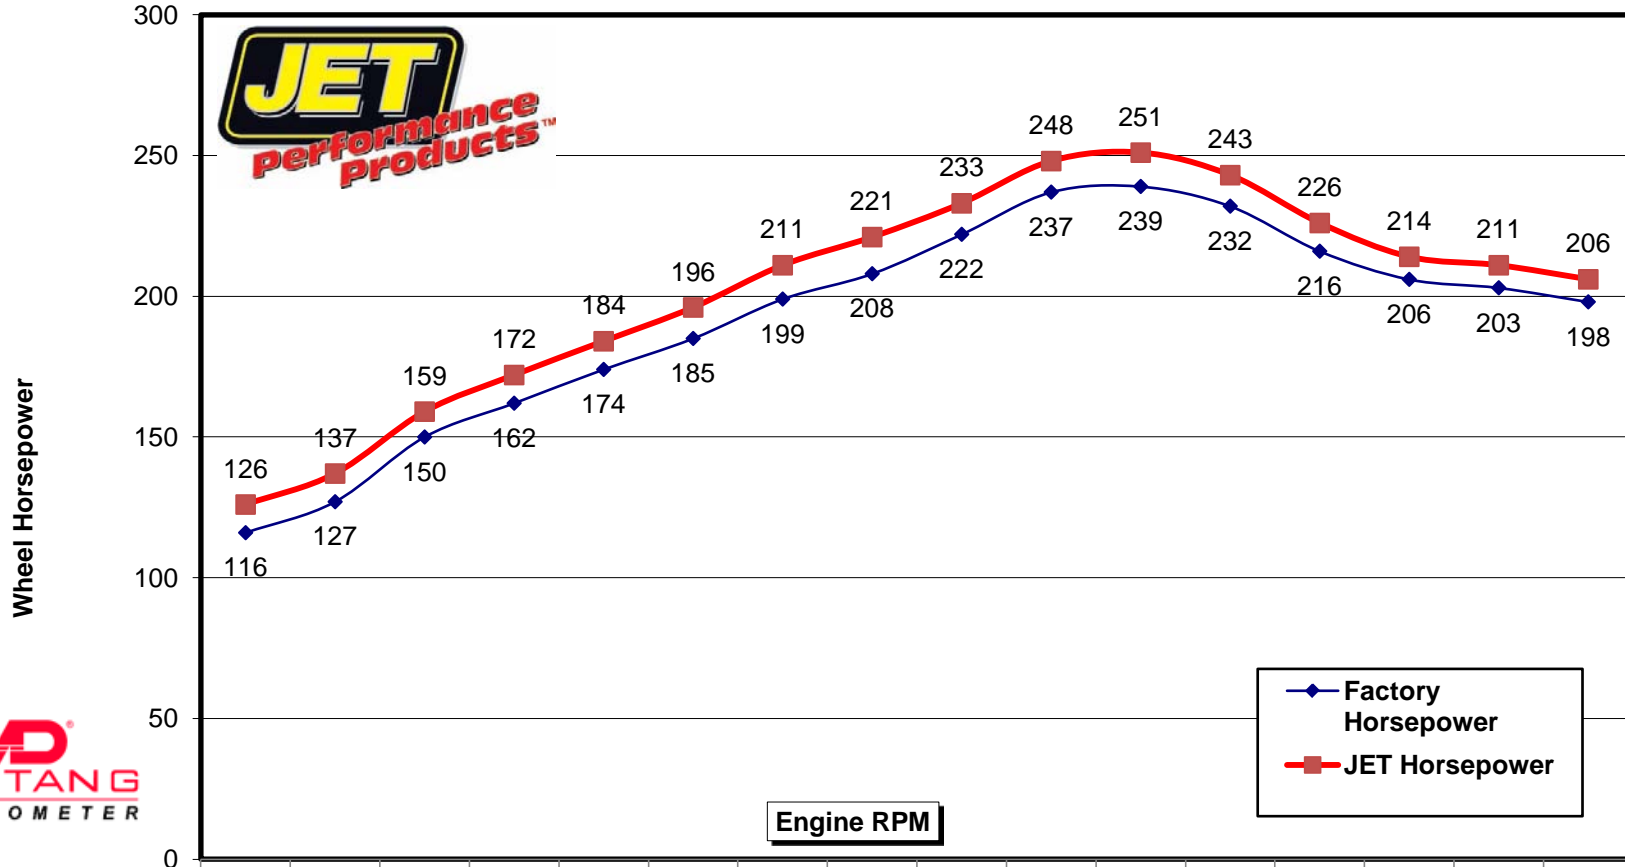

JET Dynamometer Test Results

Typical 2000-2001 5.4L Ford Truck/SUV

◆ Factory Horsepower	116	127	150	162	174	185	199	208	222	237	239	232	216	206	203	198
■ JET Horsepower	126	137	159	172	184	196	211	221	233	248	251	243	226	214	211	206

Test Vehicle:
Make: Ford Model: F 150 Engine: 5.4L

JET Performance Part #
15003