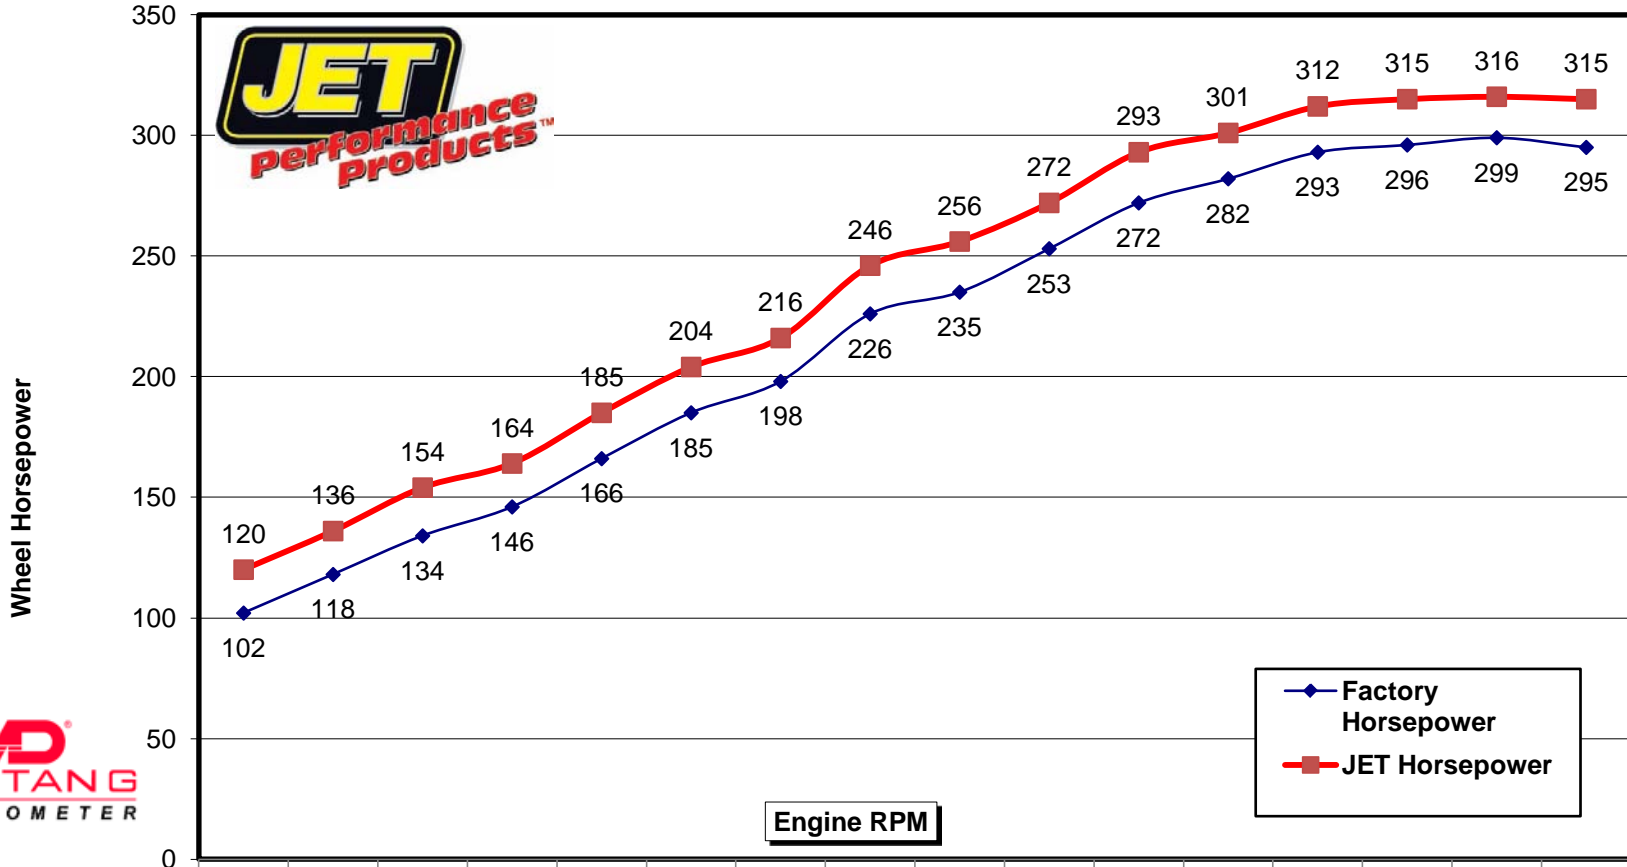

# JET Dynamometer Test Results

Typical 1999-2012 6.0L Chevy/GMC Truck

◆ Factory Horsepower	102	118	134	146	166	185	198	226	235	253	272	282	293	296	299	295
■ JET Horsepower	120	136	154	164	185	204	216	246	256	272	293	301	312	315	316	315

Test Vehicle:  
 Make: GM    Model: 2500    Engine: 6.0L

JET Performance Part #  
 15008/15016