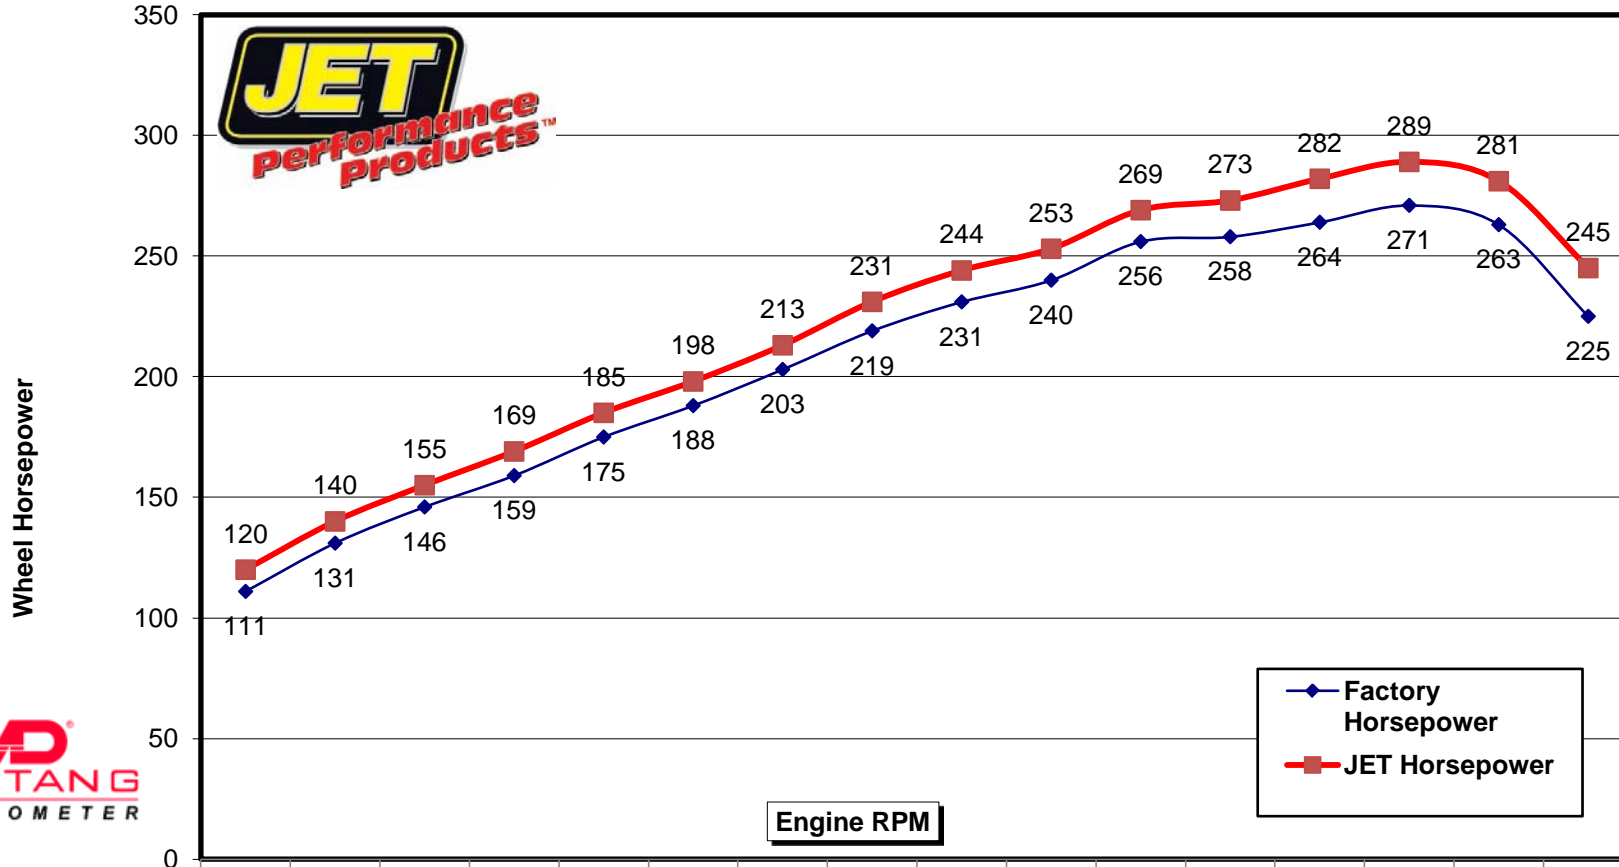

JET Dynamometer Test Results

Typical 1999-2012 5.3L Chevy/GMC Truck

	2000	2250	2500	2750	3000	3250	3500	3750	4000	4250	4500	4750	5000	5250	5500	6000
◆ Factory Horsepower	111	131	146	159	175	188	203	219	231	240	256	258	264	271	263	225
■ JET Horsepower	120	140	155	169	185	198	213	231	244	253	269	273	282	289	281	245

Test Vehicle:
 Make: GM Model: 1500 Engine: 5.3L

JET Performance Part #
 15008/15016