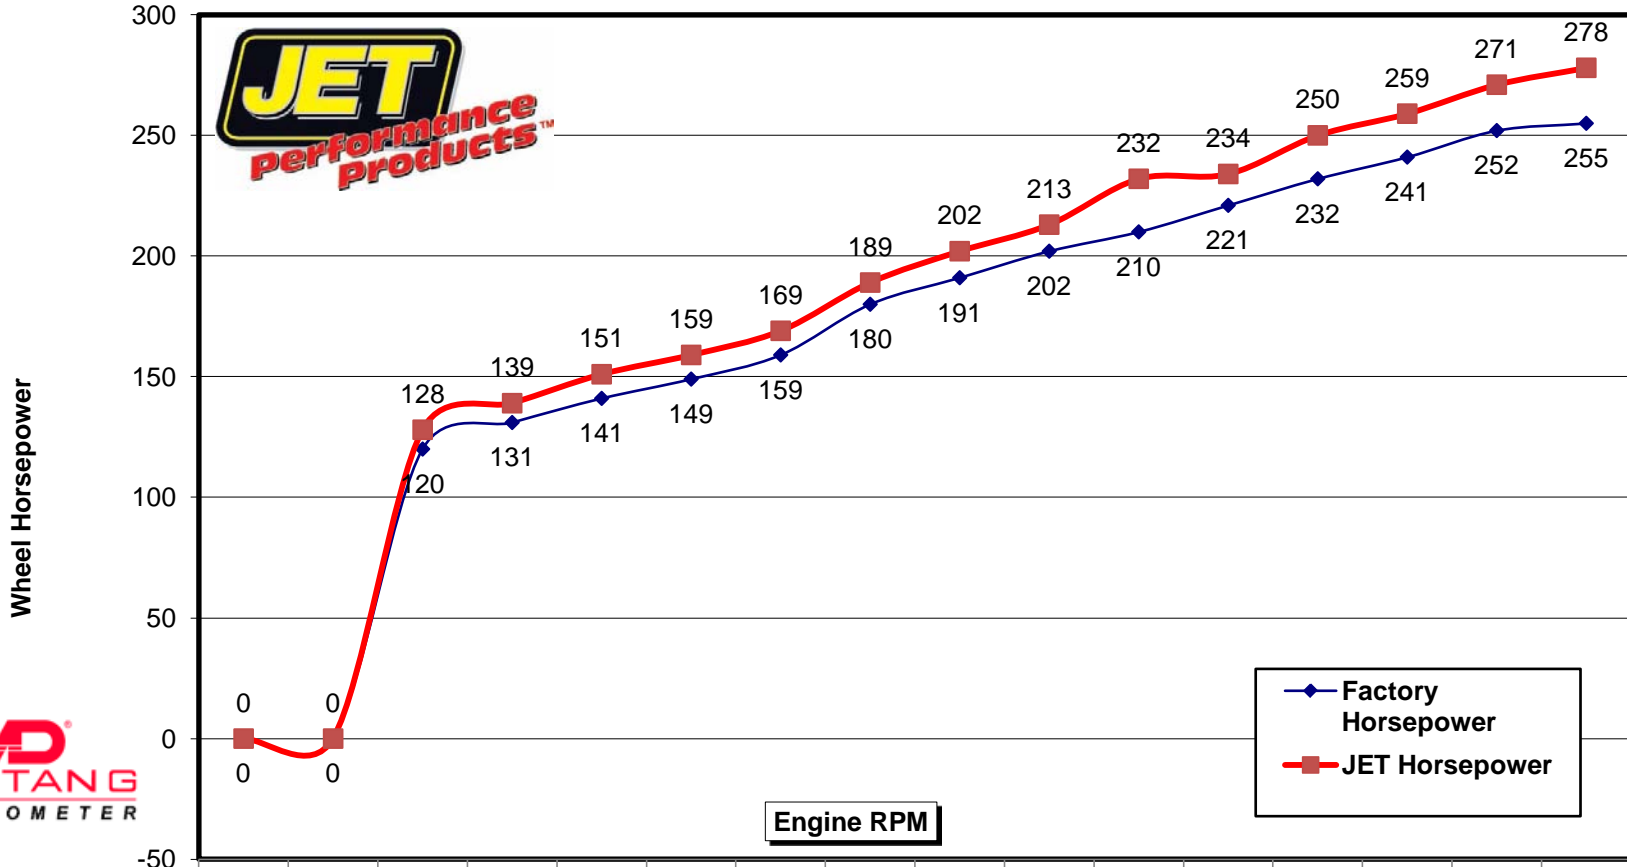

# JET Dynamometer Test Results

Typical 1993-1997 5.7L Chevy/Pontiac Camaro/Firebird

	2000	2250	2500	2750	3000	3250	3500	3750	4000	4250	4500	4750	5000	5250	5500	6000
◆ Factory Horsepower	0	0	120	131	141	149	159	180	191	202	210	221	232	241	252	255
■ JET Horsepower	0	0	128	139	151	159	169	189	202	213	232	234	250	259	271	278

Test Vehicle:  
Make: Chevy Model: Firebird Engine: 5.7L

JET Performance Part #  
Performance Module