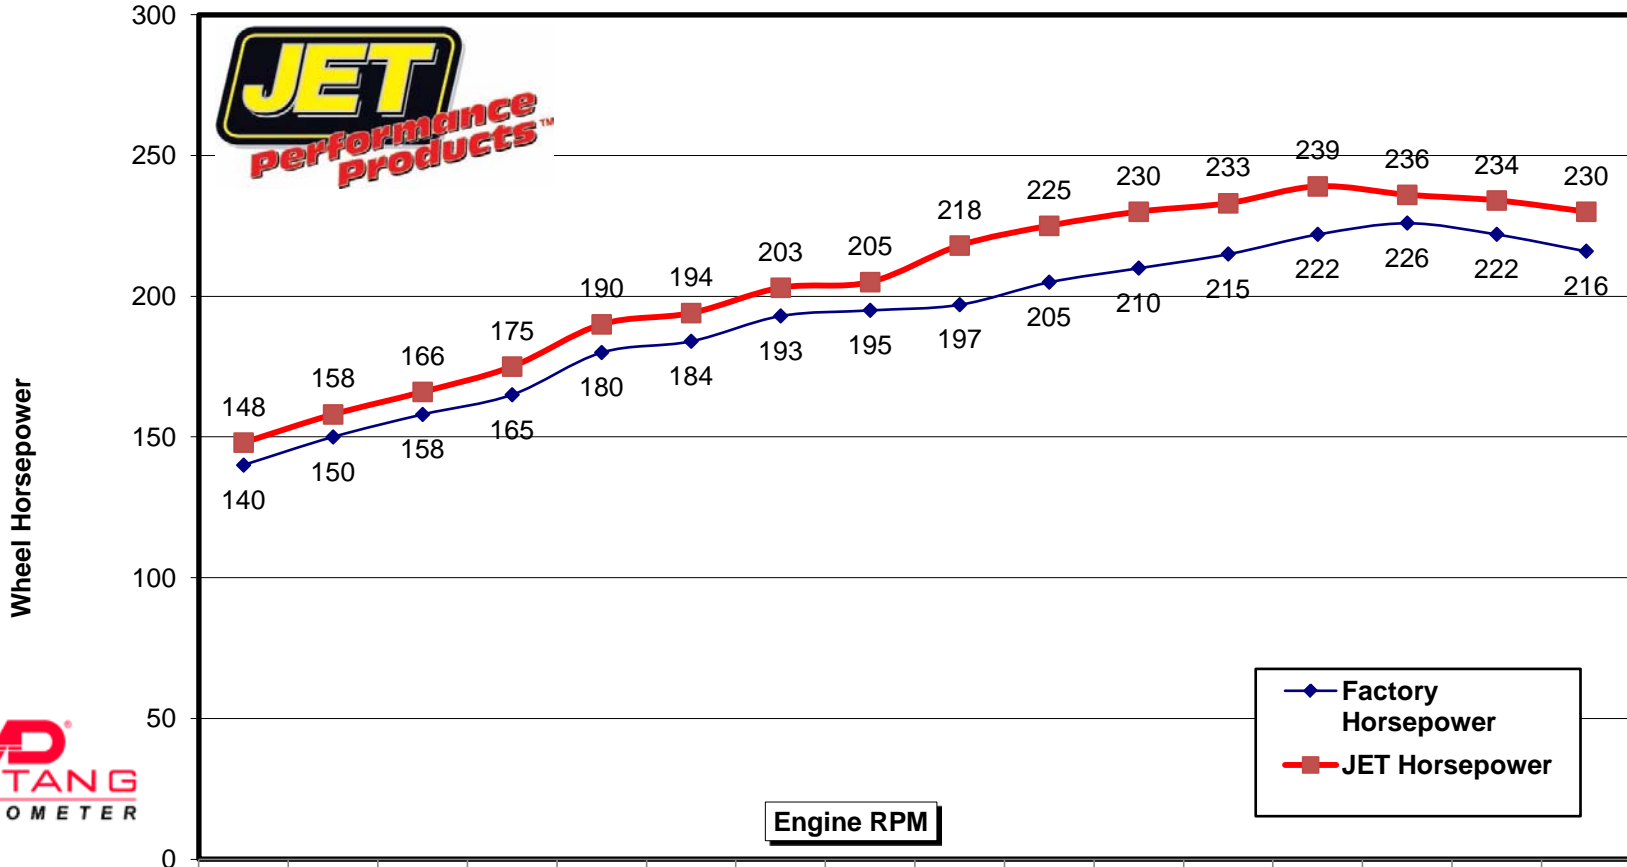

## JET Dynamometer Test Results Typical

### 1993-1995 7.4L/454 Chevy/GMC Truck/SUV

◆ Factory Horsepower	140	150	158	165	180	184	193	195	197	205	210	215	222	226	222	216
■ JET Horsepower	148	158	166	175	190	194	203	205	218	225	230	233	239	236	234	230

**Test Vehicle:**  
 Make: Chevy Model: 2500 Engine: 7.4L

**JET Performance Part #**  
**Performance Chip**