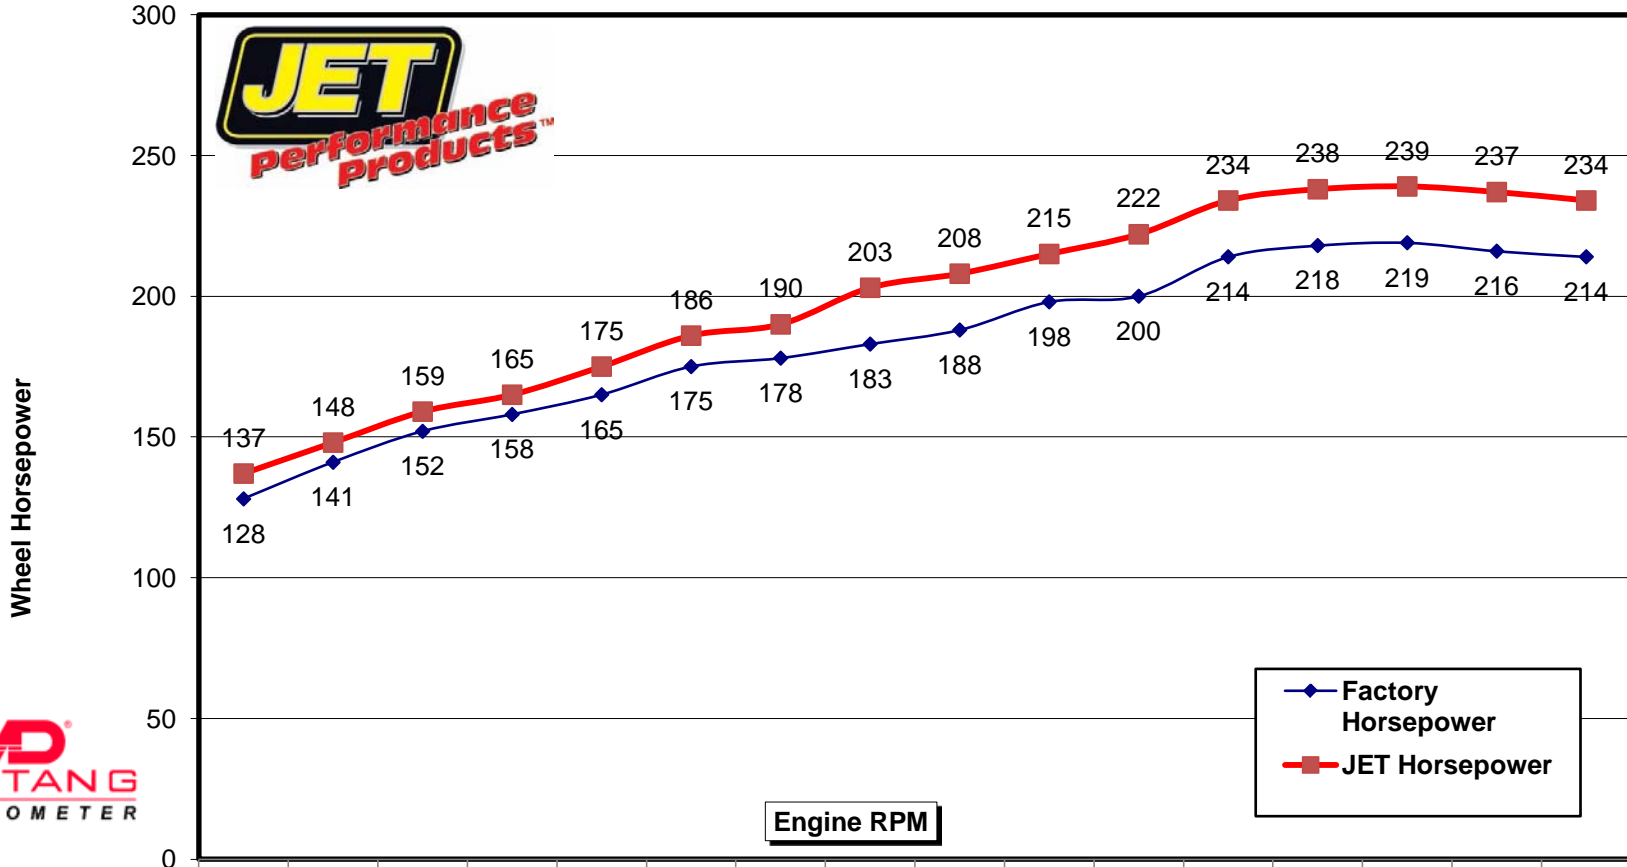

## JET Dynamometer Test Results Typical

### 1993-1995 5.7L/350 Chevy/GMC Truck/SUV

	2000	2250	2500	2750	3000	3250	3500	3750	4000	4250	4500	4750	5000	5250	5500	6000
◆ Factory Horsepower	128	141	152	158	165	175	178	183	188	198	200	214	218	219	216	214
■ JET Horsepower	137	148	159	165	175	186	190	203	208	215	222	234	238	239	237	234

**Test Vehicle:**  
 Make: Chevy Model: 1500 Engine: 5.7L

**JET Performance Part #**  
**Performance Chip**