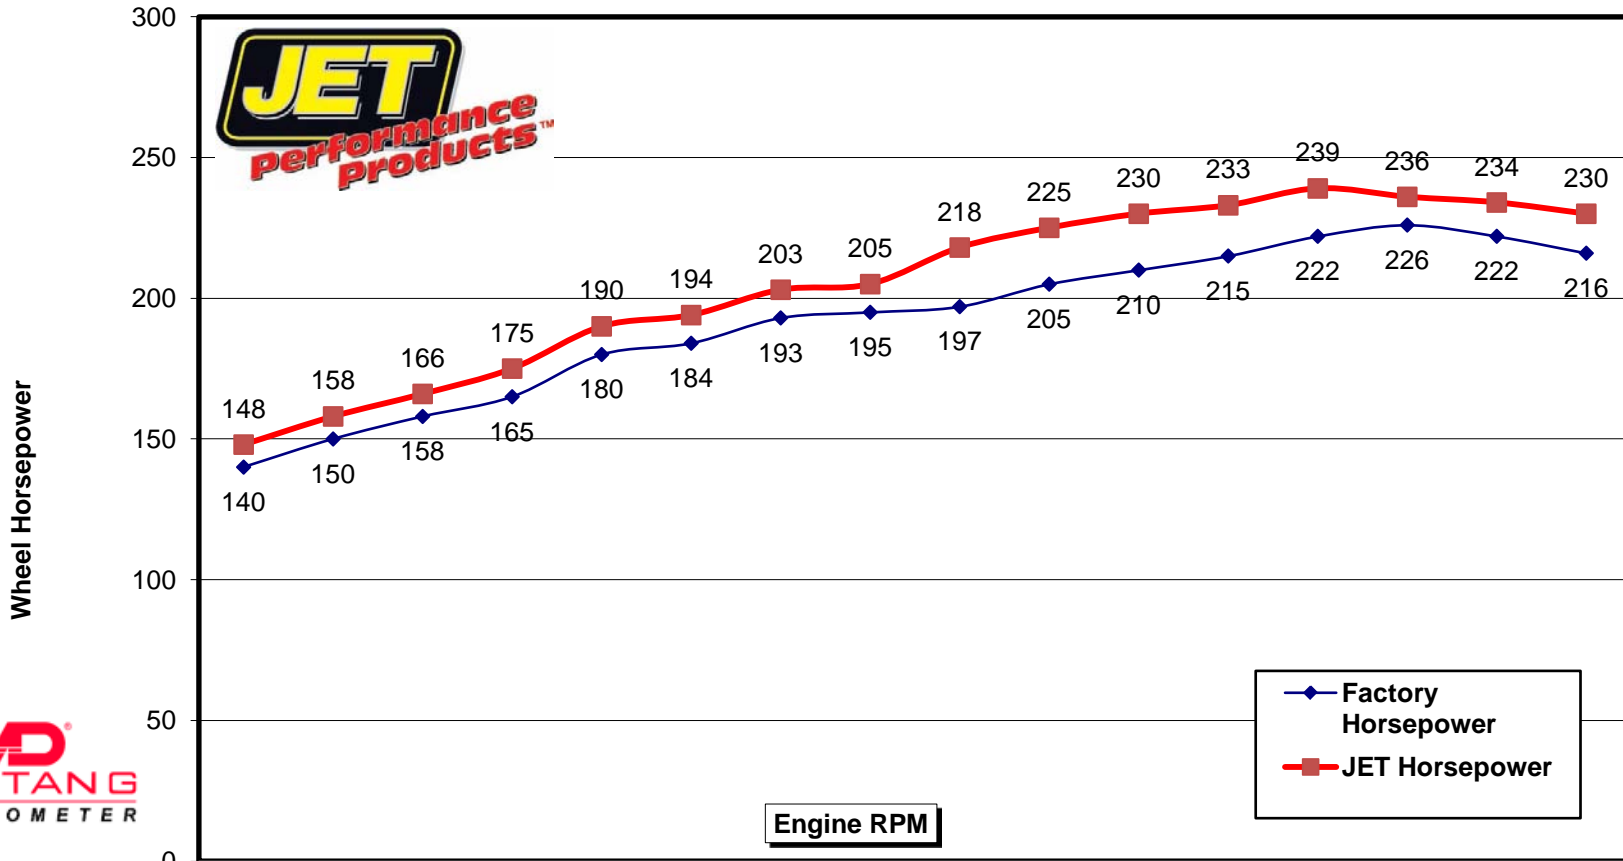

## JET Dynamometer Test Results Typical

### 1987-1992 7.4L/454 Chevy/GMC Truck/SUV

	2000	2250	2500	2750	3000	3250	3500	3750	4000	4250	4500	4750	5000	5250	5500	6000
◆ Factory Horsepower	140	150	158	165	180	184	193	195	197	205	210	215	222	226	222	216
■ JET Horsepower	148	158	166	175	190	194	203	205	218	225	230	233	239	236	234	230

**Test Vehicle:**  
 Make: Chevy Model: 2500 Engine: 7.4L

**JET Performance Part #**  
**Performance Chip**