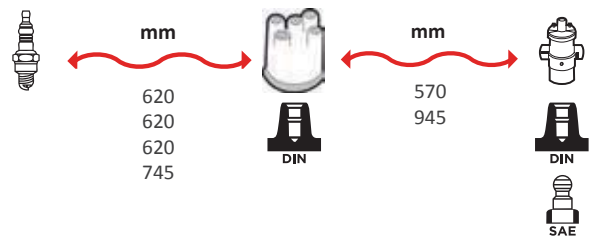

GAMME ÂME RÉSIDIVE / WIRE WOUND RANGE
HYPALON