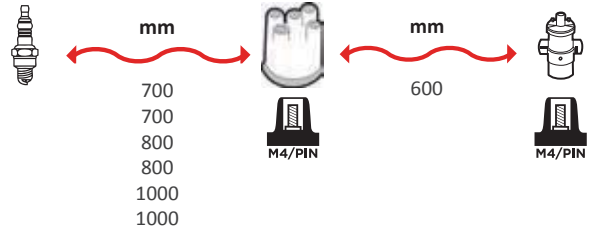

7153

OEM :
VW : 021 905 409, 021 905 409 B

GAMME ÂME RÉSIDIVE / WIRE WOUND RANGE
HYPALON

7150

OEM :
MAZDA

GAMME ÂME RÉSIDIVE / WIRE WOUND RANGE
SILICONE

7154

OEM :
MERCEDES-BENZ