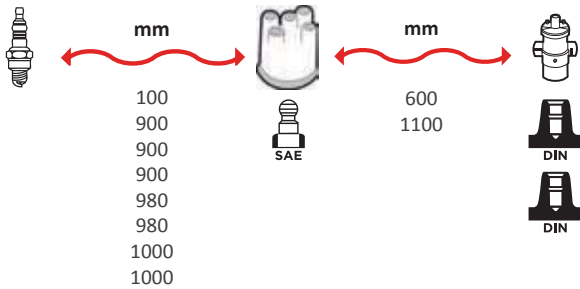

GAMME CUIVRE / COPPER RANGE
SILICONE