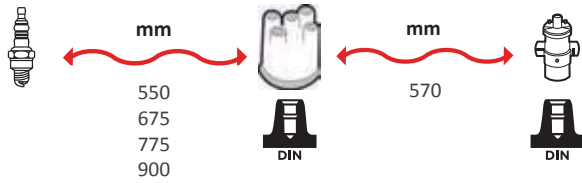

4303

OEM :
CITROËN : 95659596, 96014056,
96068168, 97534951, 97534952,
97534955
PEUGEOT : 5967-C3, 5967-E2, 5967-
K3, 5967-K7, 5967-L4

**GAMME ÂME RÉSIDIVE / WIRE WOUND RANGE
HYPALON**

4310

OEM :
CITROËN : 95659598, 96012473,
96013114, 96013130, 96026657,
96027656, 96027909, 96038726,
96062407, 96070994
PEUGEOT : 5967-E5, 5967-K4, 5967-
K8, 5967-N5