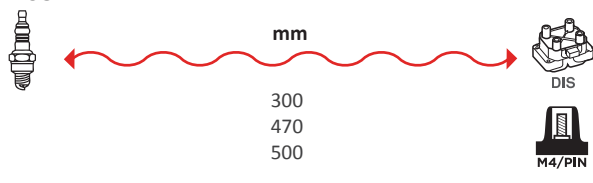

GAMME ÂME RÉSIDIVE / WIRE WOUND RANGE SILICONE