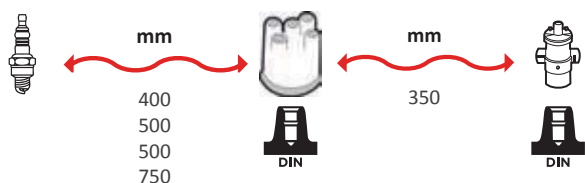

GAMME ÂME RÉSIDIVE / WIRE WOUND RANGE
HYPALON