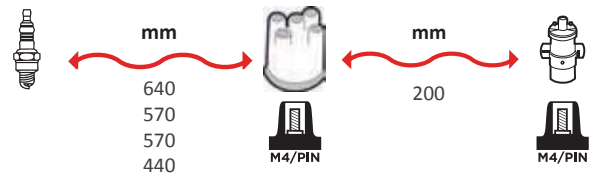

9908

OEM :
LAND-ROVER