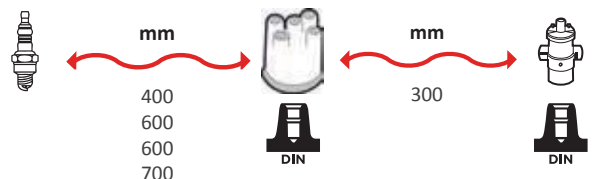

GAMME ÂME RÉSIDIVE / WIRE WOUND RANGE
HYPALON

4156

OEM :
OPEL : 16 12 505, 16 12 507

GAMME ÂME RÉSIDIVE / WIRE WOUND RANGE
HYPALON

4161

OEM :
FIAT : 7604095, 7663681, 7667281

GAMME ÂME RÉSIDIVE / WIRE WOUND RANGE
HYPALON