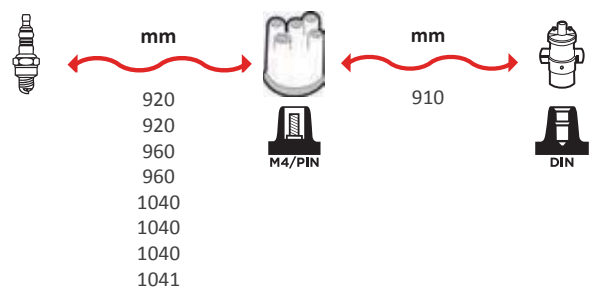

GAMME ÂME RÉSIDIVE / WIRE WOUND RANGE
SILICONE