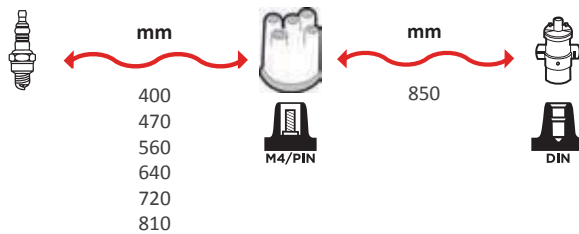

OEM :
FIAT : 7638484, 9606715880
LANCIA : 9606715880
PEUGEOT : 5967-F1

GAMME ÂME RÉSISTIVE / WIRE WOUND RANGE HYPALON

2496

OEM :
RENAULT : 7700853260

GAMME ÂME RÉSISTIVE / WIRE WOUND RANGE HYPALON

2497

OEM :
RENAULT : 7700741025