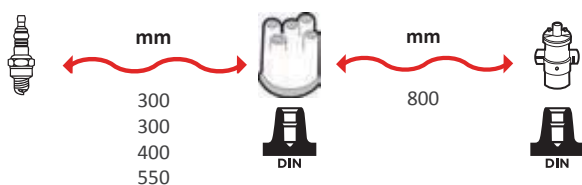

GAMME ÂME RÉSIDIVE / WIRE WOUND RANGE
HYPALON