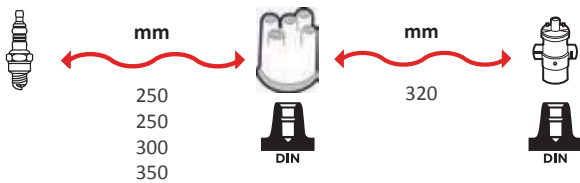

GAMME ÂME RÉSIDIVE / WIRE WOUND RANGE HYPALON