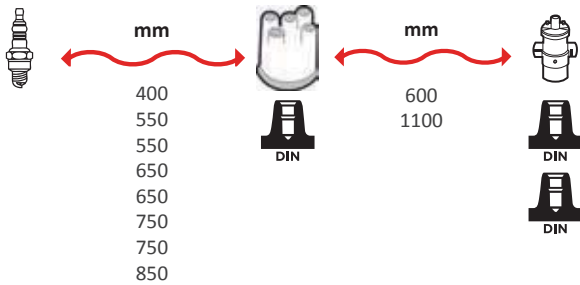

GAMME ÂME RÉSISTIVE / WIRE WOUND CABLE HYPALON