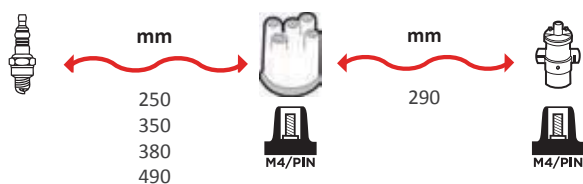

GAMME ÂME RÉSTISVE / WIRE WOUND RANGE HYPALON

4004

OEM :
 FIAT : 4452839, 5888329

GAMME ÂME RÉSTISVE / WIRE WOUND RANGE HYPALON

4002

OEM :
 SKODA : 0079017265

GAMME ÂME RÉSTISVE / WIRE WOUND RANGE HYPALON

4007