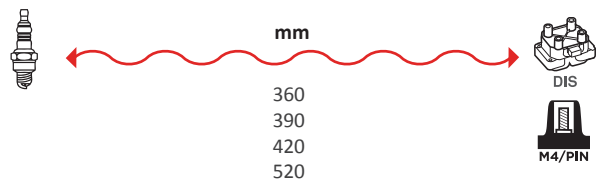

GAMME ÂME RÉSIDIVÉ / WIRE WOUND RANGE
SILICONE