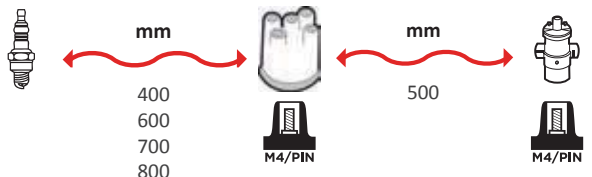

GAMME ÂME RÉSISTIVE / WIRE WOUND RANGE
SILICONE