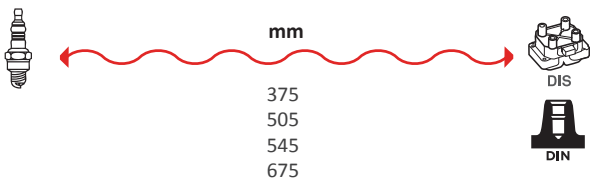

GAMME ÂME RÉSIDTIVE / WIRE WOUND RANGE PVC

6101

OEM :
 HONDA : 32700 PTO 000, 32722-P2A-000, 32722-P45-G011M4, 32722-PM6-B01

GAMME ÂME RÉSIDTIVE / WIRE WOUND RANGE EPDM

6202

OEM :
 ALFA ROMEO : 404 977

GAMME ÂME RÉSIDTIVE / WIRE WOUND RANGE PVC