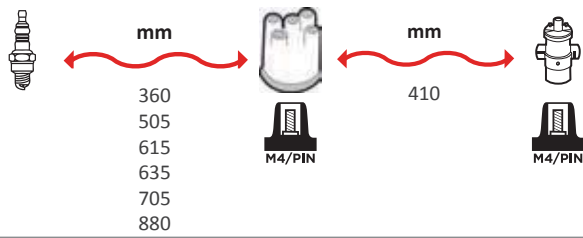

GAMME ÂME RÉSTISIVE / WIRE WOUND RANGE
HYPALON

6206

OEM :
LANCIA

GAMME ÂME RÉSTISIVE / WIRE WOUND RANGE
HYPALON

REFERENCES
FAISCEAUX /
IGNITION WIRE SET

6424

OEM :
VOLVO : 1274779, 270525

GAMME ÂME RÉSIDIVE / WIRE WOUND RANGE
HYPALON