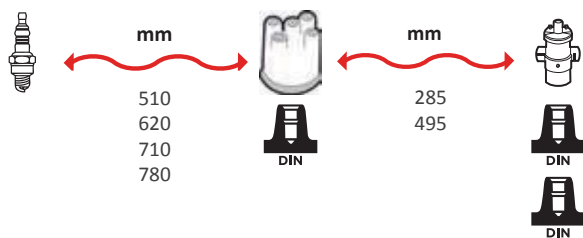

GAMME ÂME RÉSTISVE / WIRE WOUND RANGE HYPALON