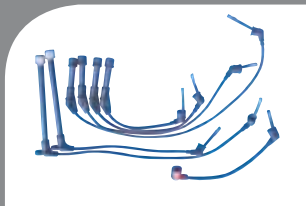

7177

OEM :
NISSAN : 22450-0W025