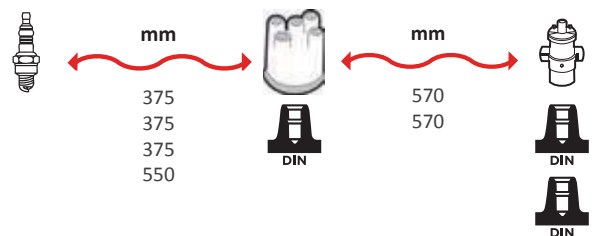

GAMME ÂME RÉSIDIVE / WIRE WOUND RANGE HYPALON