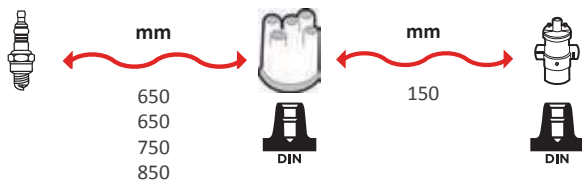

7130

OEM :
 SKODA : 115093593

GAMME ÂME RÉSISTIVE / WIRE WOUND RANGE HYPALON

7129

OEM :
 HYUNDAI : 2750122A00,
 2750124A00, 2750124B10,
 2750124B20, 27501-32F00, 90919-
 21364

GAMME ÂME RÉSISTIVE / WIRE WOUND RANGE HYPALON