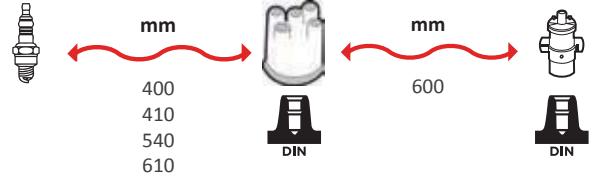

4162

OEM :
FIAT : 77605230
IVECO : 77605230

GAMME ÂME RÉSISTIVE / WIRE WOUND RANGE
HYPALON

4167

OEM :
MAZDA : FP1318140A,
FP1318140B, FS0118140, FS01-18-140

GAMME ÂME RÉSISTIVE / WIRE WOUND RANGE
SILICONE

4163