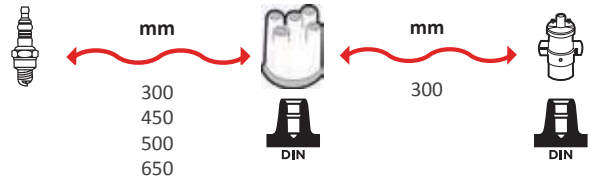

GAMME ÂME RÉSIDIVÉ / WIRE WOUND RANGE SILICONE

7194

OEM :
TOYOTA : 9091921524

GAMME ÂME RÉSIDIVÉ / WIRE WOUND RANGE SILICONE

7198

OEM :
TOYOTA : 9091921486

GAMME ÂME RÉSIDIVÉ / WIRE WOUND RANGE SILICONE

7195