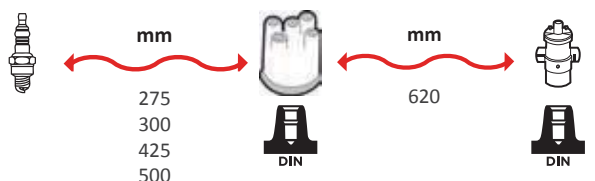

GAMME ÂME RÉSIDIVE / WIRE WOUND RANGE
HYPALON