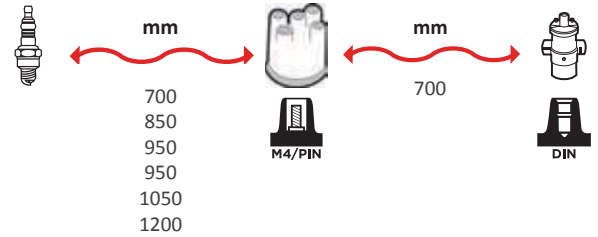

GAMME ÂME RÉSIDIVE / WIRE WOUND RANGE HYPALON