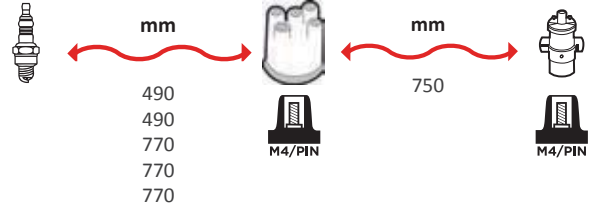

GAMME CUIVRE / COPPER RANGE
SILICONE

9700

OEM :
ALFA ROMEO : 60808240

GAMME CUIVRE / COPPER RANGE
SILICONE

REFERENCES
FAISCEAUX /
IGNITION WIRE SET

9704

OEM :
FIAT : 60565978
LANCIA : 60565978

GAMME CUIVRE / COPPER RANGE SILICONE