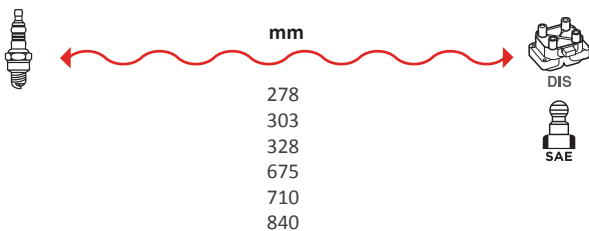

GAMME ÂME RÉSIDIVÉ / WIRE WOUND RANGE
HYPALON