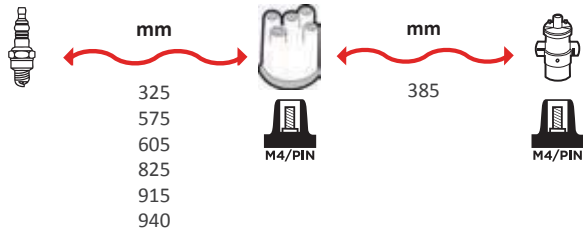

**GAMME ÂME RÉSIDIVÉ / WIRE WOUND RANGE
HYPALON**