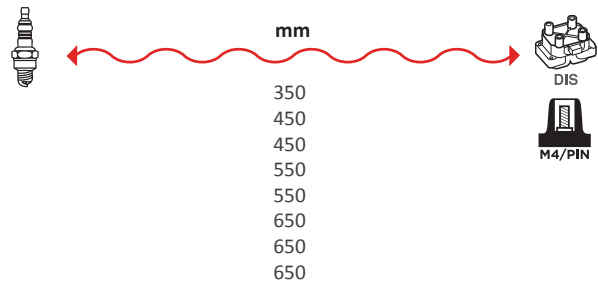

6820

OEM :
NISSAN : 2244086110, 224471100

GAMME ÂME RÉSISTIVE / WIRE WOUND CABLE SILICONE

7103

OEM :
ALFA ROMEO : 60566481,
60566483, 60590964, 60600766

GAMME ÂME RÉSISTIVE / WIRE WOUND CABLE HYPALON

7102

OEM :
ALFA ROMEO : 60534745,
60534746