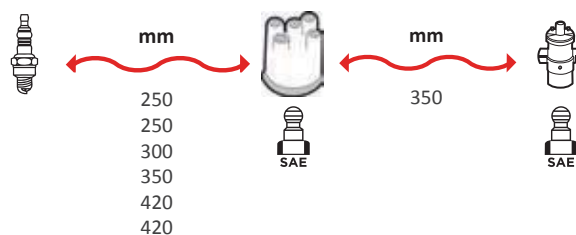

GAMME ÂME RÉSISTIVE / WIRE WOUND RANGE HYPALON