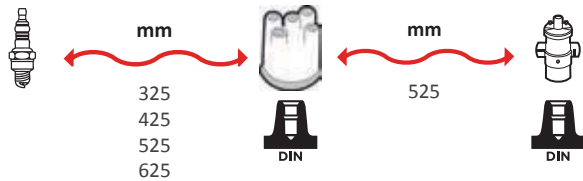

GAMME ÂME RÉSTISIVE / WIRE WOUND RANGE HYPALON