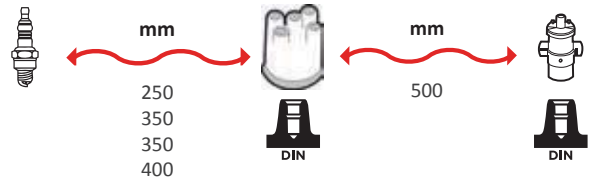

7176

OEM :
NISSAN : 2245098E25, 2445085E25

GAMME ÂME RÉSTISIVE / WIRE WOUND RANGE SILICONE

7179

OEM :
TOYOTA : 9091921417, 9091922211, 9091922284, 9091922285

GAMME ÂME RÉSTISIVE / WIRE WOUND RANGE SILICONE