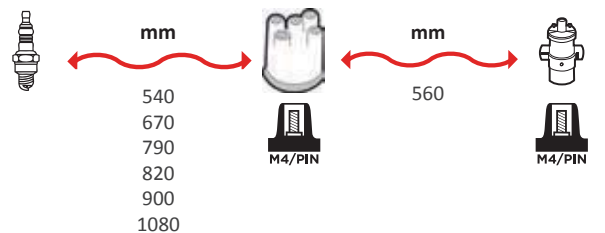

GAMME CUIVRE / COPPER RANGE
SILICONE

9700

OEM :
ALFA ROMEO : 60808240

GAMME CUIVRE / COPPER RANGE
SILICONE

REFERENCES
FAISCEAUX /
IGNITION WIRE SET

9704

OEM :
FIAT : 60565978
LANCIA : 60565978

GAMME CUIVRE / COPPER RANGE SILICONE