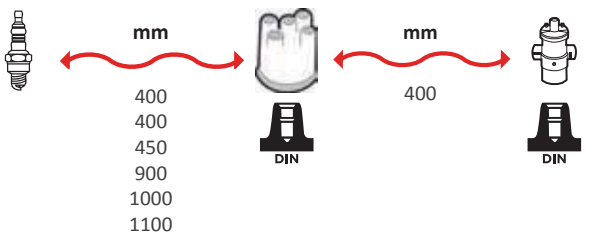

GAMME ÂME RÉSIDIVÉ / WIRE WOUND RANGE SILICONE