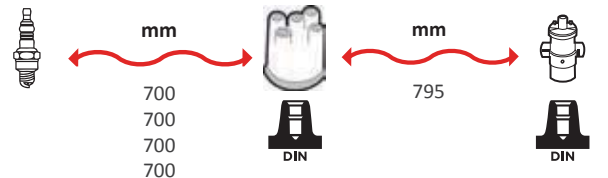

GAMME ÂME RÉSIDTIVE / WIRE WOUND RANGE PVC