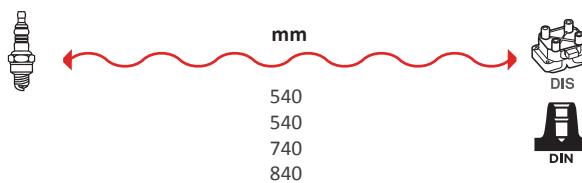

GAMME ÂME RÉSIDIVE / WIRE WOUND RANGE
SILICONE