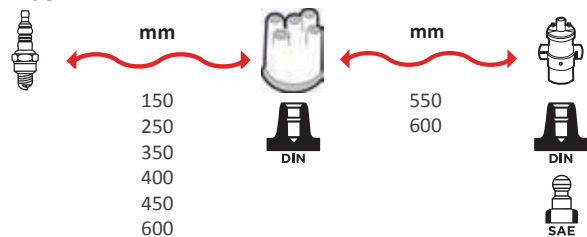

GAMME ÂME RÉSIDTIVE / WIRE WOUND RANGE SILICONE

7172

OEM :
 MITSUBISHI : MD134754

GAMME ÂME RÉSIDTIVE / WIRE WOUND RANGE SILICONE

7174

OEM :
 NISSAN

GAMME ÂME RÉSIDTIVE / WIRE WOUND RANGE SILICONE

REFERENCES
 FAISCEAUX /
 IGNITION WIRE SET