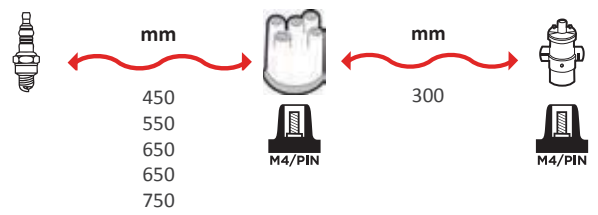

REFERENCES
FAISCEAUX /
IGNITION WIRE SET

4100

OEM :
SEAT
VW

GAMME ÂME RÉSIDIVE / WIRE WOUND RANGE
SILICONE

4103

OEM :
AUDI : 437998031B

GAMME ÂME RÉSIDIVE / WIRE WOUND RANGE
HYPALON

4101