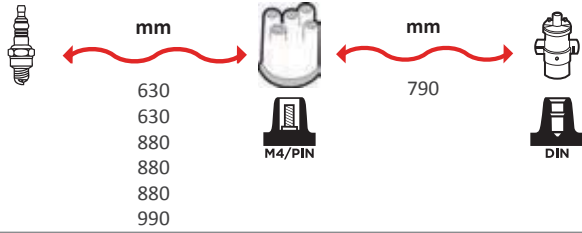

GAMME CUIVRE / COPPER RANGE
SILICONE