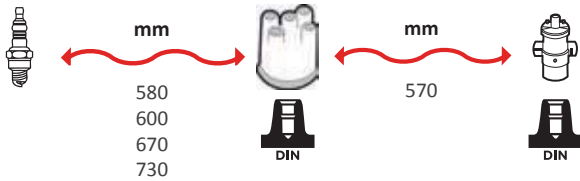

GAMME ÂME RÉSTISIVE / WIRE WOUND RANGE
PVC