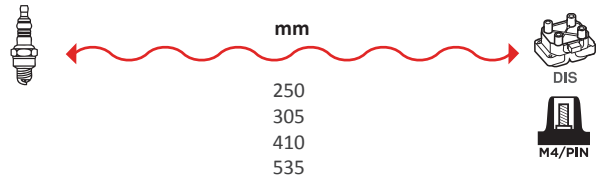

GAMME ÂME RÉSIDIVÉ / WIRE WOUND RANGE
SILICONE

1439

OEM :
RENAULT : 8200122243

GAMME ÂME RÉSIDIVÉ / WIRE WOUND CABLE
SILICONE

1431

OEM :
RENAULT : 7700100252,
7700106221, 7700107270,
7700874594

GAMME ÂME RÉSIDIVÉ / WIRE WOUND RANGE
HYPALON