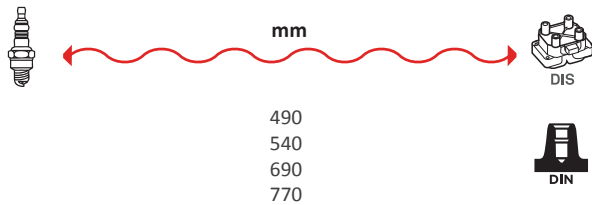

GAMME ÂME RÉSIDIVÉ / WIRE WOUND RANGE