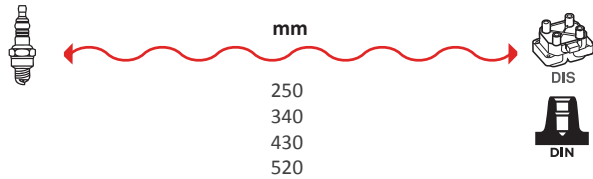

GAMME ÂME RÉSIDIVE / WIRE WOUND RANGE
SILICONE

7144

OEM :
TOYOTA : 90919-21370

GAMME ÂME RÉSIDIVE / WIRE WOUND RANGE
SILICONE

REFERENCES
FAISCEAUX /
IGNITION WIRE SET

7149

OEM :
HONDA : 32700PT0000

GAMME ÂME RÉSIDIVE / WIRE WOUND RANGE
SILICONE