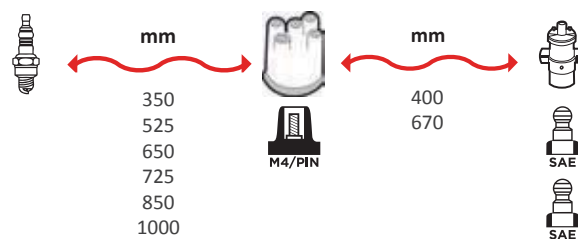

GAMME ÂME RÉSIDIVÉ / WIRE WOUND RANGE HYPALON