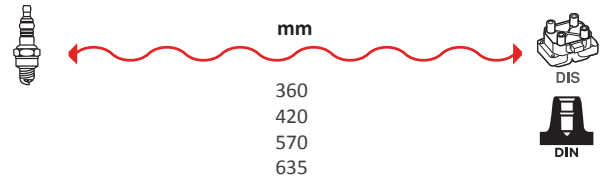

GAMME ÂME RÉSIDTIVE / WIRE WOUND RANGE EPDM