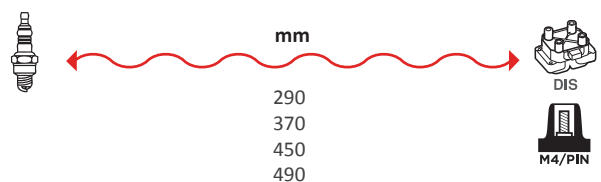

GAMME ÂME RÉSIDIVÉ / WIRE WOUND RANGE
HYPALON