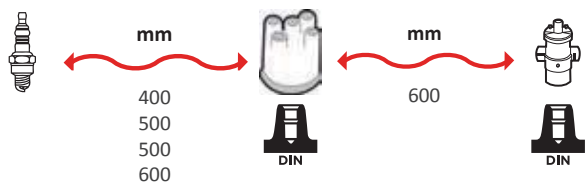

GAMME ÂME RÉSIDIVE / WIRE WOUND RANGE
HYPALON

7244

OEM :
VW : 01 719 98 031B, 03 219 98 031, 05 69 98 031A

GAMME ÂME RÉSIDIVE / WIRE WOUND RANGE
HYPALON

7247

OEM :
VW : 01 91 99 80 31, 05 99 98 80 31

GAMME ÂME RÉSIDIVE / WIRE WOUND RANGE
HYPALON