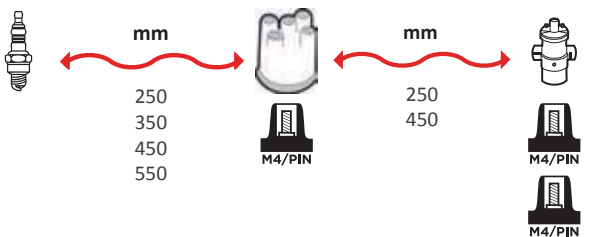

GAMME ÂME RÉSIDIVE / WIRE WOUND RANGE
HYPALON

4156

OEM :
OPEL : 16 12 505, 16 12 507

GAMME ÂME RÉSIDIVE / WIRE WOUND RANGE
HYPALON

4161

OEM :
FIAT : 7604095, 7663681, 7667281

GAMME ÂME RÉSIDIVE / WIRE WOUND RANGE
HYPALON