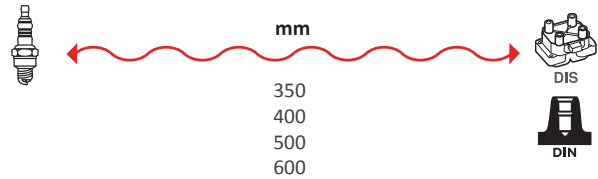

REFERENCES
FAISCEAUX /
IGNITION WIRE SET

4150

OEM :
FORD : 1063621, 6592244,
6592245, 6592246, 6592247

GAMME ÂME RÉSIDIVE / WIRE WOUND RANGE
SILICONE

4158

OEM :
FIAT : 7776810
LANCIA : 46427497

GAMME ÂME RÉSIDIVE / WIRE WOUND RANGE
HYPALON