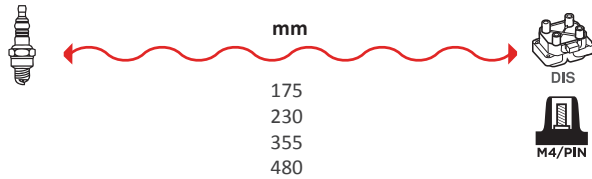

GAMME ÂME RÉSIDTIVE / WIRE WOUND RANGE SILICONE