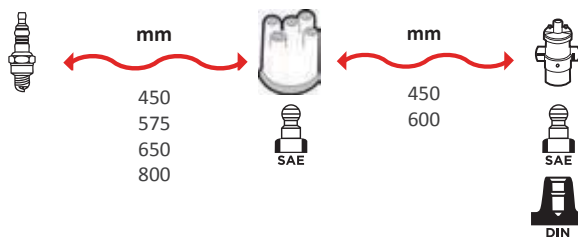

GAMME ÂME RÉSIDIVE / WIRE WOUND RANGE
HYPALON