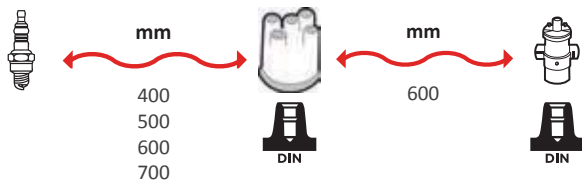

GAMME ÂME RÉSIDIVE / WIRE WOUND RANGE
HYPALON

REFERENCES
FAISCEAUX /
IGNITION WIRE SET

7274

OEM :
LANCIA : 7608770

GAMME ÂME RÉSIDIVE / WIRE WOUND RANGE
HYPALON

7294

OEM :
TOYOTA : 90919-21322

GAMME ÂME RÉSIDIVE / WIRE WOUND RANGE
HYPALON