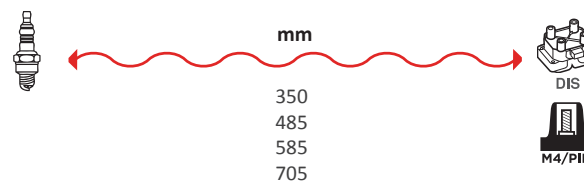

**GAMME ÂME RÉSIDIVÉ / WIRE WOUND RANGE
HYPALON**