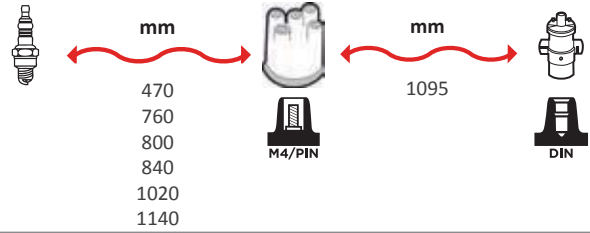

GAMME CUIVRE / COPPER RANGE SILICONE