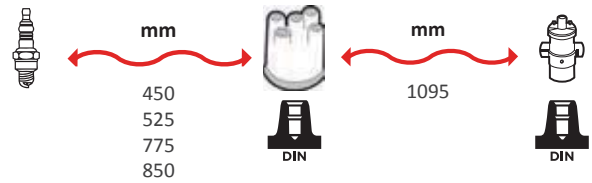

GAMME ÂME RÉSIDIVE / WIRE WOUND RANGE
HYPALON