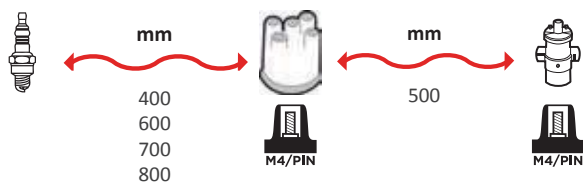

OEM :
GENERAL MOTORS : 90442406,
90442410, 90443690, 90443691,
90443693
HOLDEN : 90443690
OPEL : 1612509, 1612533, 1612541,
1612544, 1612556, 1612557,
1612559, 1612610, 90443690,
90443693

GAMME ÂME RÉSIDIVE / WIRE WOUND RANGE HYPALON