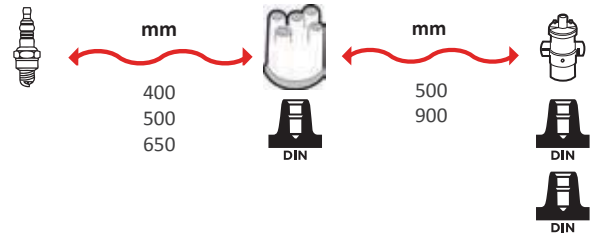

GAMME ÂME RÉSIDIVE / WIRE WOUND RANGE
HYPALON