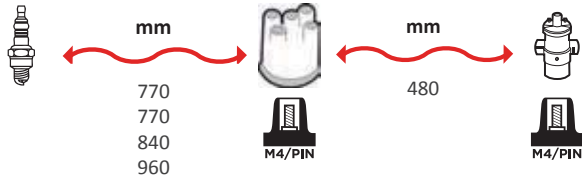

GAMME CUIVRE / COPPER RANGE
SILICONE