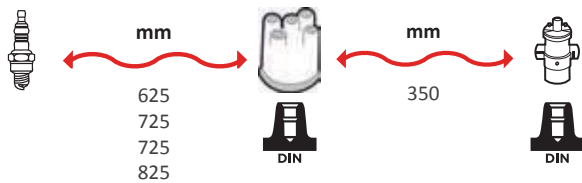

GAMME ÂME RÉSIDIVE / WIRE WOUND RANGE
SILICONE