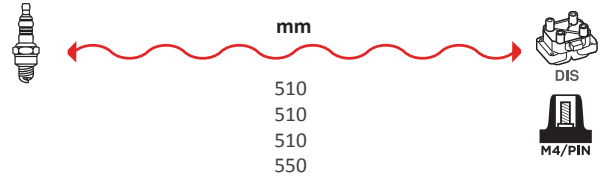

GAMME ÂME RÉSTISIVE / WIRE WOUND RANGE
HYPALON