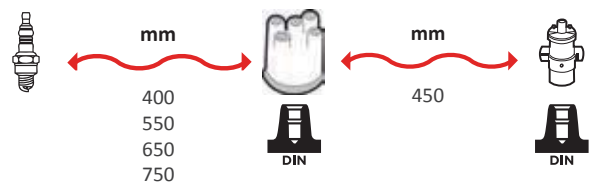

GAMME ÂME RÉSISTIVE / WIRE WOUND RANGE HYPALON