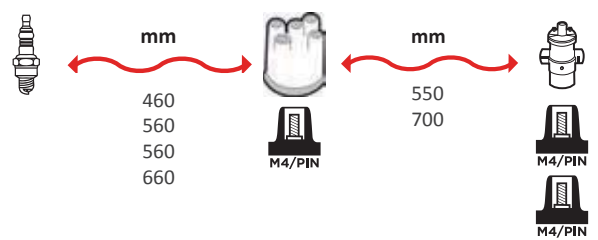

OEM :
AUDI

GAMME ÂME RÉSIDIVE / WIRE WOUND RANGE
HYPALON

4105

OEM :
BMW : 12121247362,
12121247364, 12121715357,
12121715359

GAMME ÂME RÉSIDIVE / WIRE WOUND RANGE
SILICONE

4102

OEM :
VW : 059988031, 357998031B,
803998031