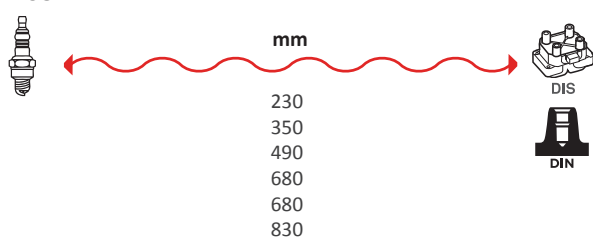

GAMME ÂME RÉSIDTIVE / WIRE WOUND RANGE SILICONE