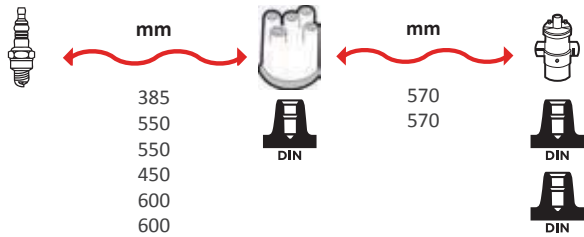

GAMME ÂME RÉSIDIVE / WIRE WOUND RANGE HYPALON