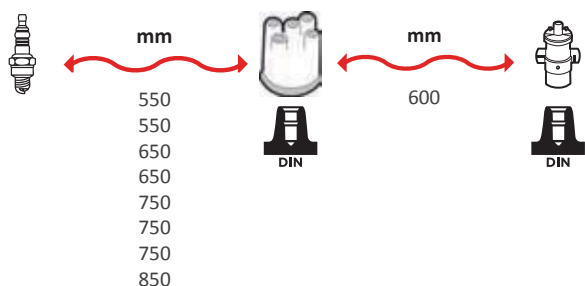

GAMME ÂME RÉSISTIVE / WIRE WOUND CABLE HYPALON

7106

OEM :
NISSAN : 22450-C6425

GAMME ÂME RÉSISTIVE / WIRE WOUND RANGE HYPALON

7107

OEM :
LAND ROVER : ETC 8618, STC 8656

GAMME ÂME RÉSISTIVE / WIRE WOUND RANGE HYPALON