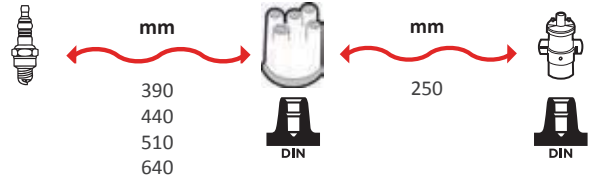

GAMME ÂME RÉSIDIVÉ / WIRE WOUND RANGE
HYPALON

7412

OEM :
HYUNDAI : 27501-23A0, 27501-
26A00, 27501-26C00, 27501-26D00
KIA : 2742026700, 2743026700,
2744026700, 2745026700,
2750126D00

GAMME ÂME RÉSIDIVÉ / WIRE WOUND RANGE
SILICONE