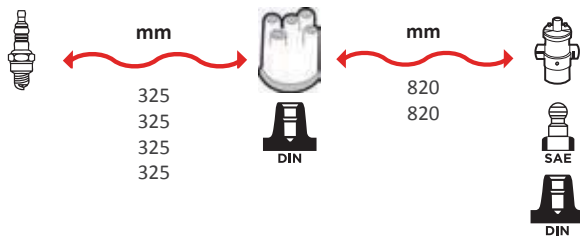

GAMME ÂME RÉSIDIVE / WIRE WOUND RANGE HYPALON