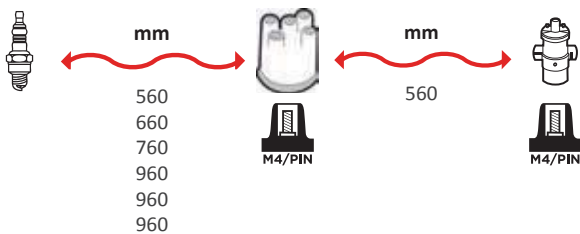

GAMME ÂME RÉSIDIVE / WIRE WOUND RANGE SILICONE