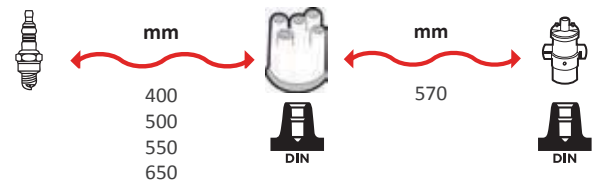

GAMME ÂME RÉSTISVE / WIRE WUOND RANGE HYPALON

4003

OEM :
 FIAT : 72385585

GAMME ÂME RÉSTISVE / WIRE WOUND RANGE HYPALON

3545

OEM :
 CITROËN : 95493610, 95495976, 95496056, 95607323, 95607325, 95659594, 97533275, 97533957
 PEUGEOT : 5967-15, 5967-27, 5967-46, 5967-55