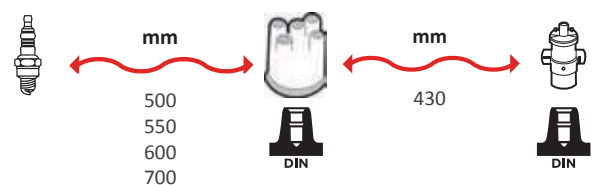

GAMME ÂME RÉSTISVE / WIRE WOUND RANGE HYPALON

REFERENCES FAISCEAUX / IGNITION WIRE SET