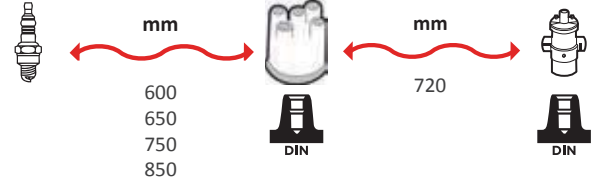

GAMME ÂME RÉSTISIVE / WIRE WOUND RANGE HYPALON