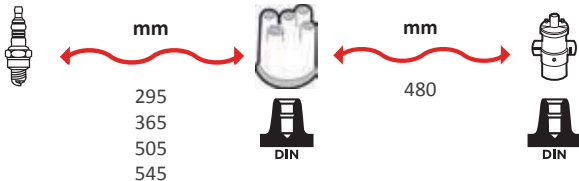

GAMME ÂME RÉSIDIVE / WIRE WOUND RANGE
SILICONE

8107

OEM :
HYUNDAI
KIA

GAMME ÂME RÉSIDIVE / WIRE WOUND RANGE
SILICONE

8110

OEM :
MG : NGC000040
ROVER : NGC000040

GAMME ÂME RÉSIDIVE / WIRE WOUND RANGE
SILICONE