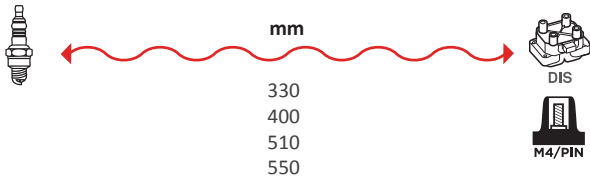

GAMME ÂME RÉSIDIVE / WIRE WOUND RANGE HYPALON