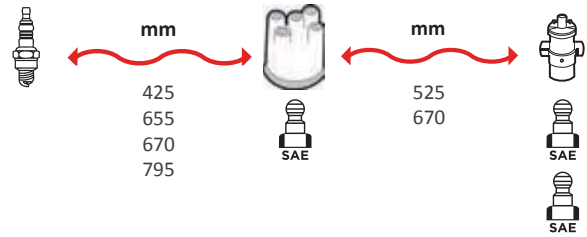

**GAMME ÂME RÉSIDIVE / WIRE WOUND RANGE
HYPALON**