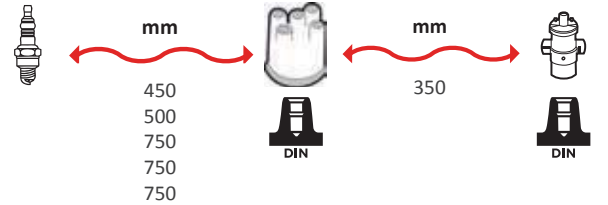

GAMME ÂME RÉSIDIVE / WIRE ROUND RANGE SILICONE

4176

OEM :
FORD : 0972033F8HE

GAMME ÂME RÉSIDIVE / WIRE WOUND RANGE SILICONE

4179

OEM :
AUDI : 035998031
VAG : 035998031
VW : 035998031

GAMME ÂME RÉSIDIVE / WIRE WOUND RANGE SILICONE