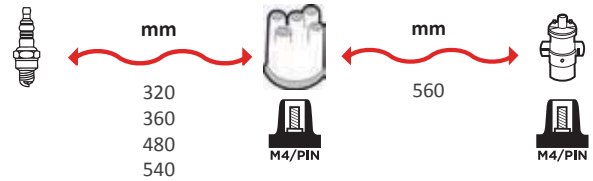

6204

OEM :
ALFA ROMEO : 60584130,
60606037

GAMME ÂME RÉSTISIVE / WIRE WOUND RANGE
HYPALON

6407

OEM :
PEUGEOT : 5941-33, 5967-36, 5967-37,
5967-38, 5967-39, 5967-42, 5967-43,
5967-44, 5967-45, 5967-66, 5967-67,
5967-A8, 5967-A9, 5967-B1, 5967-B2,
5967-B3, 5967-J3
VOLVO : 1274424, 1276331,
1306696, 270560, 270561