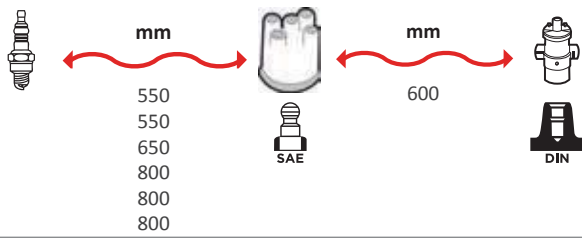

7130

OEM :
 SKODA : 115093593

GAMME ÂME RÉSISTIVE / WIRE WOUND RANGE HYPALON

7129

OEM :
 HYUNDAI : 2750122A00,
 2750124A00, 2750124B10,
 2750124B20, 27501-32F00, 90919-
 21364

GAMME ÂME RÉSISTIVE / WIRE WOUND RANGE HYPALON