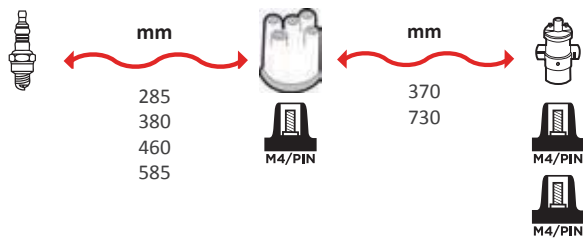

6431

OEM :
VOLVO : 1357161, 270790, 270897,
271483, 271790, 3351277, 9135955

GAMME ÂME RÉSIDIVE / WIRE WOUND RANGE
SILICONE

6429

OEM :
VOLVO : 1274779, 1367224, 270880

GAMME ÂME RÉSIDIVE / WIRE WOUND RANGE
HYPALON