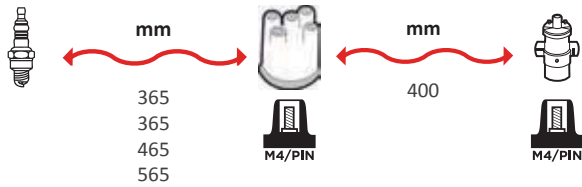

GAMME ÂME RÉSIDIVE / WIRE WOUND RANGE
HYPALON