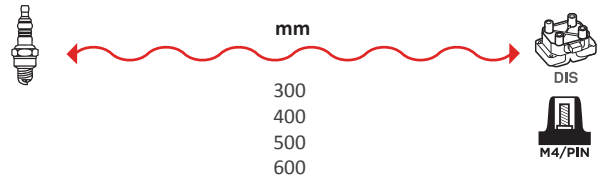

GAMME ÂME RÉSIDIVE / WIRE WOUND RANGE
HYPALON