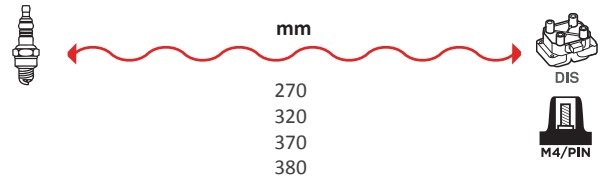

GAMME CUIVRE / COPPER RANGE
SILICONE