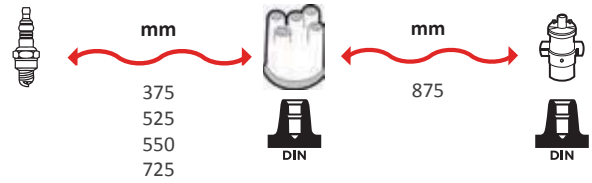

GAMME ÂME RÉSIDIVE / WIRE WOUND RANGE
HYPALON

3133

OEM :
CITROËN : 5490353

GAMME ÂME RÉSIDIVE / WIRE WOUND RANGE
HYPALON

3104

OEM :
CITROËN : 2120301, 5427006,
95493444, 95493445, 95659592

GAMME ÂME RÉSIDIVE / WIRE WOUND RANGE
HYPALON