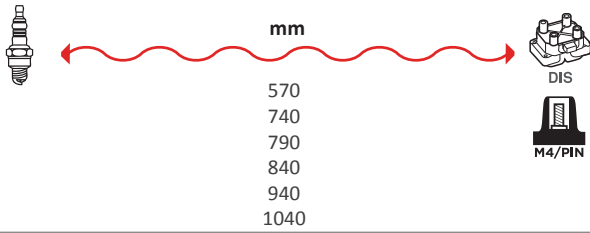

GAMME CUIVRE / COPPER RANGE
SILICONE

9700

OEM :
ALFA ROMEO : 60808240

GAMME CUIVRE / COPPER RANGE
SILICONE

REFERENCES
FAISCEAUX /
IGNITION WIRE SET

9704

OEM :
FIAT : 60565978
LANCIA : 60565978

GAMME CUIVRE / COPPER RANGE SILICONE