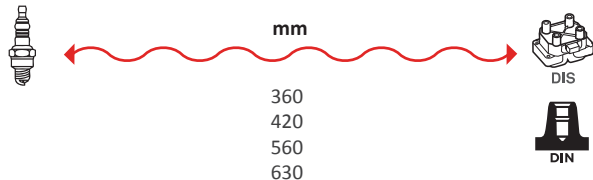

7205

OEM :
HONDA : 32720PH7661, 32722PH7661, 32722PL2661
ROVER : GHT215, GHT220, GHT233, GHT250, GHT258

GAMME ÂME RÉSIDISTIVE / WIRE WOUND RANGE SILICONE

7204

OEM :
HONDA

GAMME ÂME RÉSIDISTIVE / WIRE WOUND RANGE SILICONE