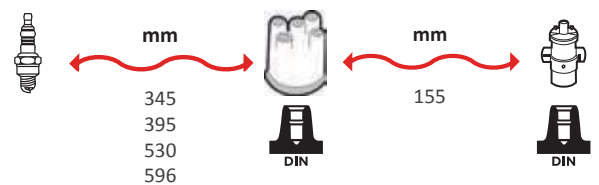

6820

OEM :
NISSAN : 2244086110, 224471100

GAMME ÂME RÉSISTIVE / WIRE WOUND CABLE SILICONE

7103

OEM :
ALFA ROMEO : 60566481,
60566483, 60590964, 60600766

GAMME ÂME RÉSISTIVE / WIRE WOUND CABLE HYPALON

7102

OEM :
ALFA ROMEO : 60534745,
60534746