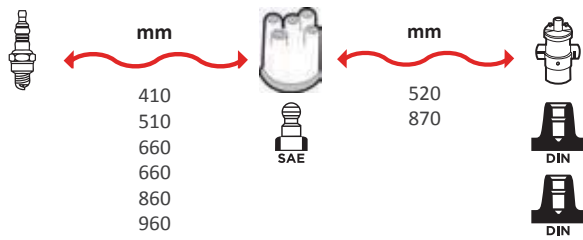

GAMME ÂME RÉSIDIVE / WIRE WOUND RANGE SILICONE