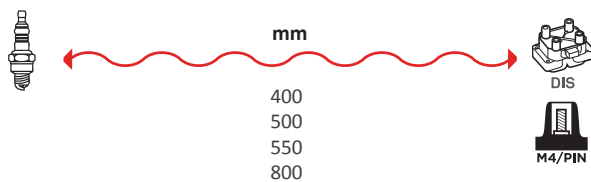

GAMME ÂME RÉSIDIVE / WIRE WOUND RANGE SILICONE