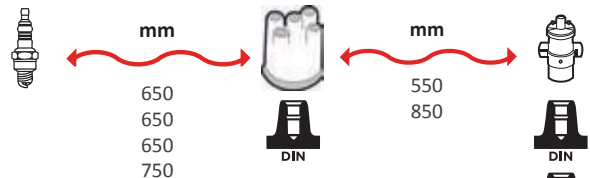

GAMME ÂME RÉSIDIVE / WIRE WOUND RANGE
HYPALON