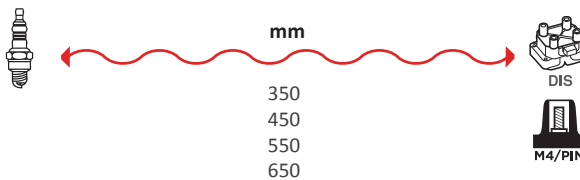

OEM :
ROVER : GHT284, NGC000090

GAMME ÂME RÉSIDIVE / WIRE WOUND RANGE
HYPALON

7217

OEM :
FORD : 1063611

GAMME ÂME RÉSIDIVE / WIRE WOUND RANGE
SILICONE

7215

OEM :
DAEWOO : 96305387, 9A418150B

GAMME ÂME RÉSIDIVE / WIRE WOUND RANGE
SILICONE