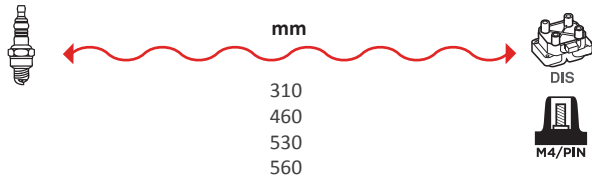

GAMME ÂME RÉSISTIVE / WIRE WOUND RANGE
SILICONE