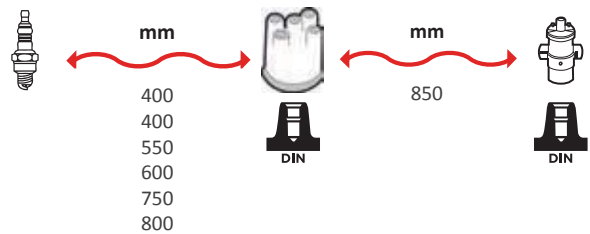

7177

OEM :
NISSAN : 22450-0W025

GAMME ÂME RÉSTISIVE / WIRE WOUND RANGE SILICONE

7181

OEM :
TOYOTA : 9091921384

GAMME ÂME RÉSTISIVE / WIRE WOUND RANGE SILICONE

7184

OEM :
TOYOTA : 9091921400, 9091921468