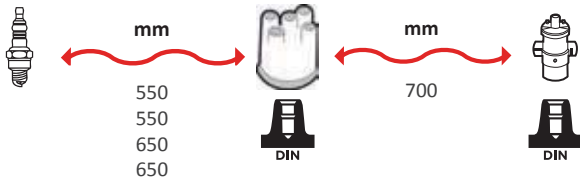

GAMME ÂME RÉSIDIVE / WIRE WOUND RANGE
HYPALON