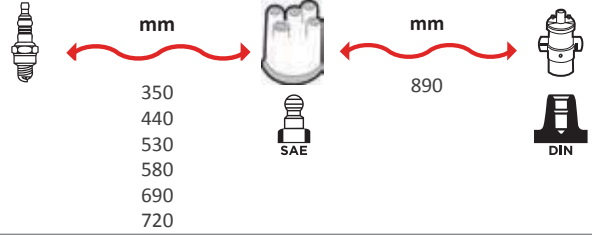

GAMME CUIVRE / COPPER RANGE
SILICONE