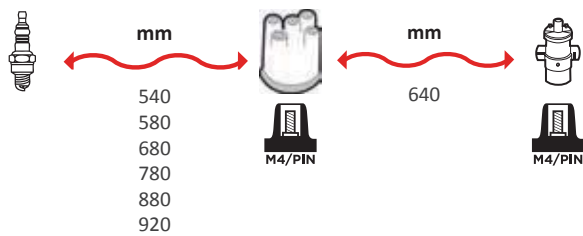

OEM :
BMW : 12121726037, 1705714

GAMME CUIVRE / COPPER RANGE
SILICONE

9236

OEM :
FERRARI : 137450, 137451, 137452

GAMME CUIVRE / COPPER RANGE
SILICONE

9231

OEM :
VAG : 71998031
VW : 71998031

GAMME CUIVRE / COPPER RANGE
SILICONE