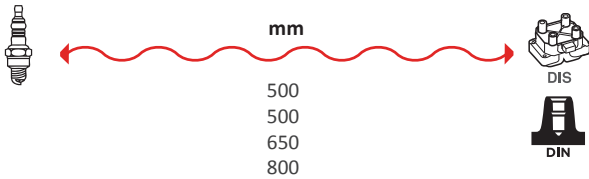

REFERENCES
FAISCEAUX /
IGNITION WIRE SET

4150

OEM :
FORD : 1063621, 6592244,
6592245, 6592246, 6592247

GAMME ÂME RÉSIDIVE / WIRE WOUND RANGE
SILICONE

4158

OEM :
FIAT : 7776810
LANCIA : 46427497

GAMME ÂME RÉSIDIVE / WIRE WOUND RANGE
HYPALON