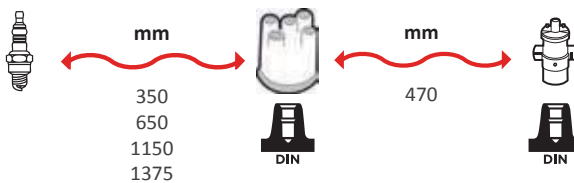

3136

OEM :
CITROËN : 5491552, 95659602

GAMME ÂME RÉSIDIVE / WIRE WOUND RANGE
HYPALON

3114

OEM :
CITROËN : 95493792, 95496074,
95659601

GAMME ÂME RÉSIDIVE / WIRE WOUND RANGE
HYPALON

3140

OEM :
CITROËN : 95495940