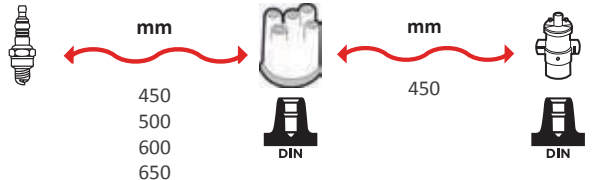

7153

OEM :
VW : 021 905 409, 021 905 409 B

GAMME ÂME RÉSIDIVE / WIRE WOUND RANGE
HYPALON

7150

OEM :
MAZDA

GAMME ÂME RÉSIDIVE / WIRE WOUND RANGE
SILICONE

7154

OEM :
MERCEDES-BENZ