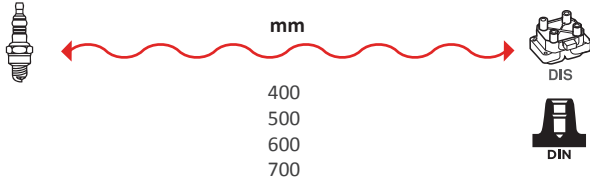

GAMME ÂME RÉSTISIVE / WIRE WOUND RANGE
HYPALON

6206

OEM :
LANCIA

GAMME ÂME RÉSTISIVE / WIRE WOUND RANGE
HYPALON

REFERENCES
FAISCEAUX /
IGNITION WIRE SET

6424

OEM :
VOLVO : 1274779, 270525

GAMME ÂME RÉSIDIVE / WIRE WOUND RANGE
HYPALON