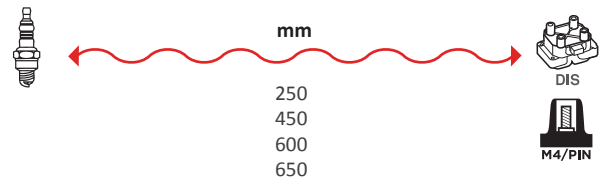

4174

OEM :
BMW : 12 12 1 361 218

GAMME ÂME RÉSIDIVE / WIRE WOUND RANGE SILICONE

4178

OEM :
FORD : 01335369, 01335371, 01335373, 01335374, 1052493, 1053905, 1053907, 10553908, 1071985, 1071986, 1071987, 1071988, 1335377
VOLVO : 30731424