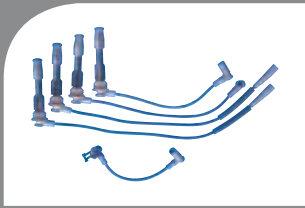

2476

OEM :
RENAULT : 7700742837