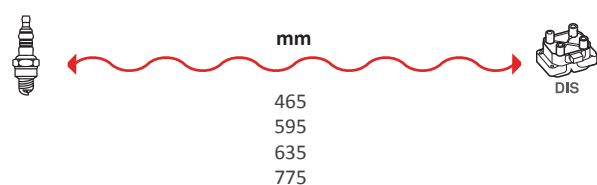

GAMME ÂME RÉSIDIVE / WIRE WOUND RANGE
HYPALON

7408

OEM :
TOYOTA : 9091921500

GAMME ÂME RÉSIDIVE / WIRE WOUND RANGE
HYPALON

7409

OEM :
TOYOTA : 9091922211

GAMME ÂME RÉSIDIVÉ / WIRE WOUND RANGE
HYPALON

7414