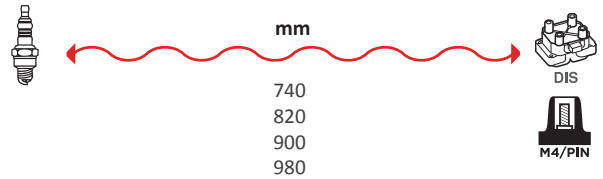

OEM :
FORD : 1089980, 1095589,
1095591, 1095592

GAMME ÂME RÉSIDIVE / WIRE WOUND RANGE
SILICONE