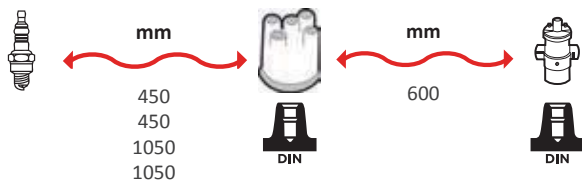

GAMME ÂME RÉSIDIVE / WIRE WOUND RANGE
HYPALON