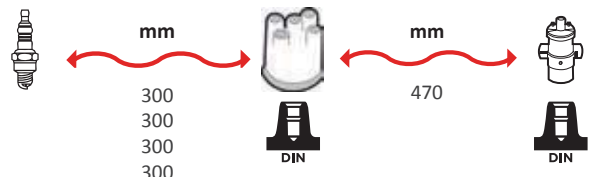

GAMME ÂME RÉSIDIVE / WIRE WOUND RANGE
HYPALON