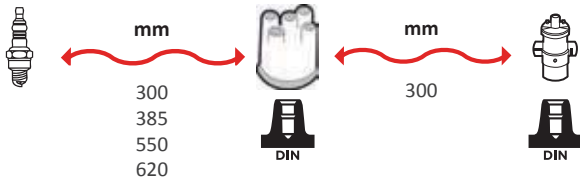

6820

OEM :
NISSAN : 2244086110, 224471100

GAMME ÂME RÉSISTIVE / WIRE WOUND CABLE SILICONE

7103

OEM :
ALFA ROMEO : 60566481,
60566483, 60590964, 60600766

GAMME ÂME RÉSISTIVE / WIRE WOUND CABLE HYPALON

7102

OEM :
ALFA ROMEO : 60534745,
60534746