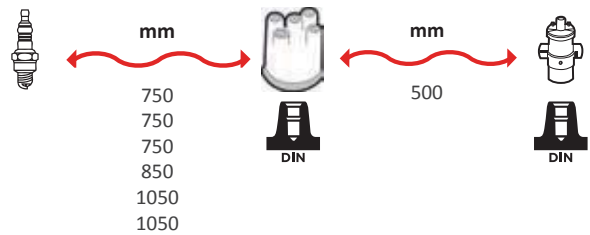

GAMME ÂME RÉSISTIVE / WIRE WOUND CABLE HYPALON

7106

OEM :
NISSAN : 22450-C6425

GAMME ÂME RÉSISTIVE / WIRE WOUND RANGE HYPALON

7107

OEM :
LAND ROVER : ETC 8618, STC 8656

GAMME ÂME RÉSISTIVE / WIRE WOUND RANGE HYPALON