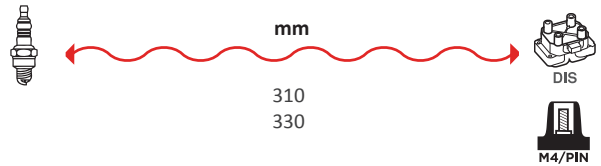

GAMME CUIVRE / COPPER RANGE
SILICONE