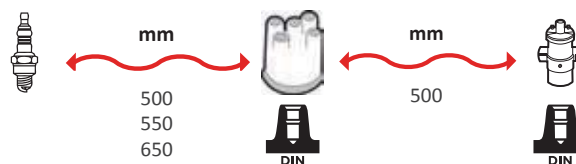

GAMME ÂME RÉSISTIVE / WIRE WOUND RANGE HYPALON

REFERENCES
FAISCEAUX /
IGNITION WIRE SET

7113

OEM :
ALFA ROMEO : 60537945

GAMME ÂME RÉSIDIVE / WIRE WOUND RANGE
HYPALON

7120

OEM :
FIAT : 72385585, 72444585

GAMME ÂME RÉSIDIVE / WIRE WOUND RANGE
HYPALON