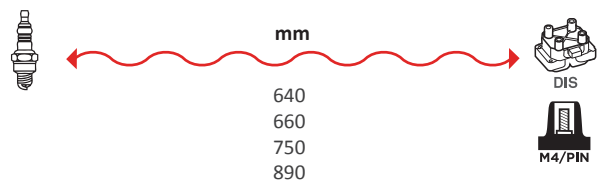

GAMME ÂME RÉSIDIVÉ / WIRE WOUND RANGE
HYPALON