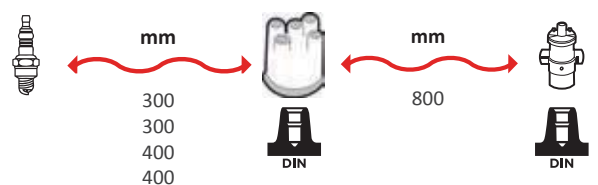

GAMME ÂME RÉSISTIVE / WIRE WOUND RANGE HYPALON

REFERENCES
FAISCEAUX /
IGNITION WIRE SET