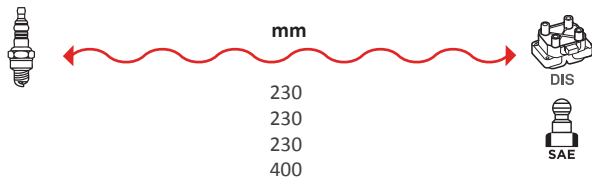

GAMME ÂME RÉSIDIVE / WIRE WOUND RANGE
 HYPALON

7420

OEM :
 RENAULT : 77 00 874 564

GAMME ÂME RÉSIDIVE / WIRE WOUND RANGE
 SILICONE

8002

OEM :
 MAZDA : B34M18140C

GAMME ÂME RÉSIDIVE / WIRE WOUND RANGE
 HYPALON