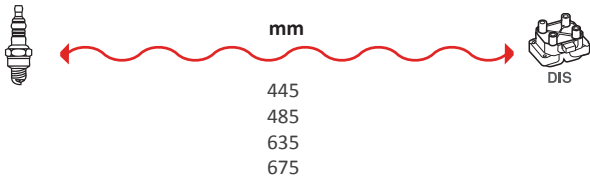

GAMME ÂME RÉSIDIVÉ / WIRE WOUND RANGE
HYPALON