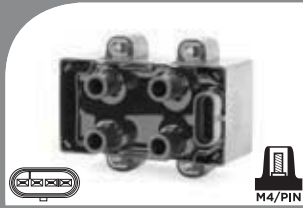

155016

OEM :
DACIA : 224336134R, 6001543604, 6001544755, 7700274008
RENAULT : 224336134R, 6001543604, 7700274008, 7700873701