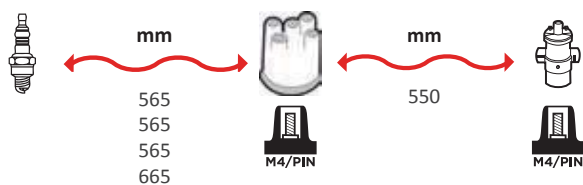

GAMME ÂME RÉSIDIVE / WIRE WOUND RANGE HYPALON

REFERENCES
FAISCEAUX /
IGNITION WIRE SET