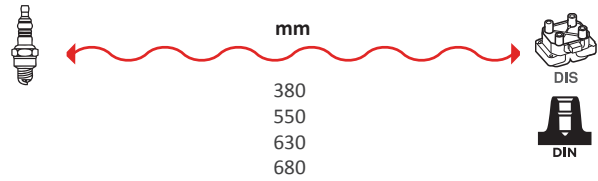

GAMME ÂME RÉSIDIVÉ / WIRE WOUND RANGE
SILICONE