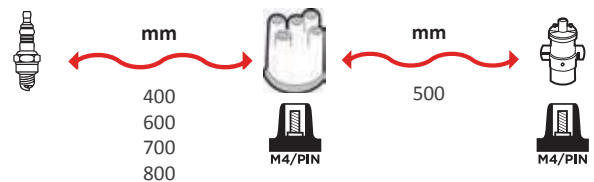

GAMME ÂME RÉSIDIVE / WIRE WOUND RANGE
HYPALON