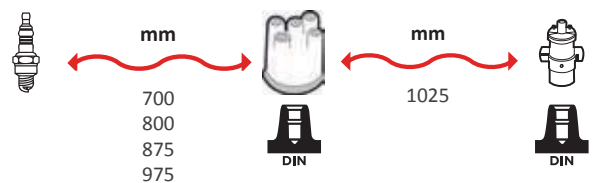

GAMME ÂME RÉSTISIVE / WIRE WOUND RANGE HYPALON

2445

OEM :
RENAULT : 5000612682,
7700733764

GAMME ÂME RÉSTISIVE / WIRE WOUND RANGE SILICONE

REFERENCES
FAISCEAUX /
IGNITION WIRE SET

2451

OEM :
RENAULT : 7700850503