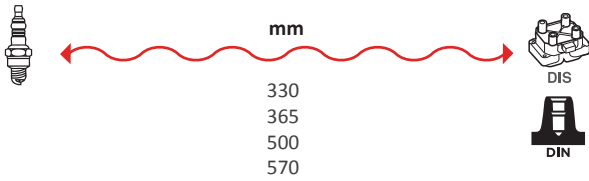

GAMME ÂME RÉSTIVÉ / WIRE WOUND RANGE SILICONE

REFERENCES
FAISCEAUX /
IGNITION WIRE SET

7193

OEM :
TOYOTA : 90919-22327, 90919-22373, 90919-22400

GAMME ÂME RÉSIDIVÉ / WIRE WOUND RANGE SILICONE

7196

OEM :
TOYOTA : 9091921396, 9091921463