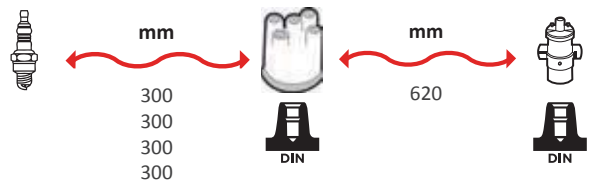

GAMME ÂME RÉSIDIVE / WIRE WOUND RANGE
HYPALON

4011

OEM :
MG : GHT191, GHT241
ROVER : GHT191, GHT241

GAMME ÂME RÉSIDIVE / WIRE WOUND RANGE
HYPALON

4014

OEM :
SKODA : 115093593

GAMME ÂME RÉSIDIVE / WIRE WOUND RANGE
HYPALON