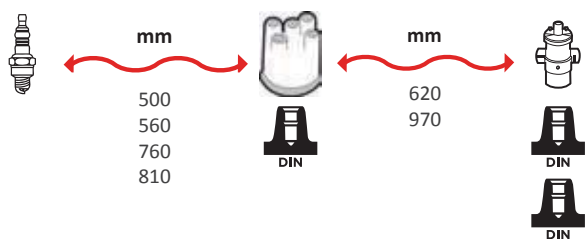

4122

OEM :
GENERAL MOTORS : 90443688,
90444689
OPEL : 1612554, 1612555

GAMME ÂME RÉSISTIVE / WIRE WOUND RANGE
HYPALON

4123

OEM :
GENERAL MOTORS : 90113441
OPEL : 1612434, 1612436

GAMME ÂME RÉSIDIVE / WIRE WOUND RANGE
HYPALON