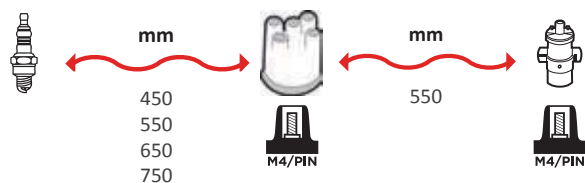

7245

OEM :
VW : 01 71 19 89 031

GAMME ÂME RÉSIDIVE / WIRE WOUND RANGE
HYPALON

7248

OEM :
VAG : 25998031
VW

GAMME ÂME RÉSIDIVE / WIRE WOUND RANGE
HYPALON

REFERENCES
FAISCEAUX /
IGNITION WIRE SET

7253