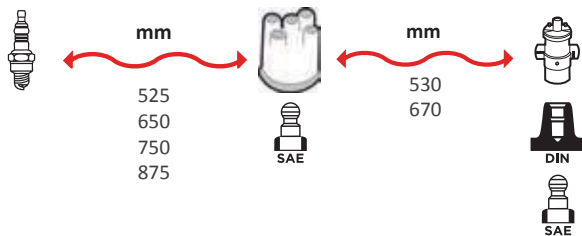

**GAMME ÂME RÉSIDIVE / WIRE WOUND RANGE
HYPALON**

4304

OEM :
CITROËN : 96062441, 96070995,
96072308
PEUGEOT : 5967-C2, 5967-G8,
5967-K3, 5967-K9

**GAMME ÂME RÉSIDIVE / WIRE WOUND RANGE
HYPALON**

4313

OEM :
CITROËN : 5967-E6, 5967-K1
PEUGEOT : 5967-E6, 5967-K1