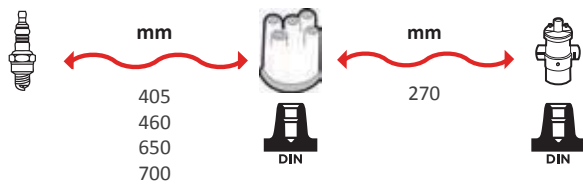

GAMME ÂME RÉSIDIVE / WIRE WOUND RANGE SILICONE