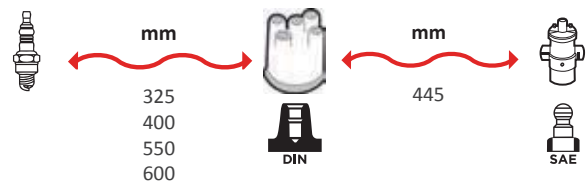

GAMME ÂME RÉSIDIVE / WIRE WOUND RANGE HYPALON