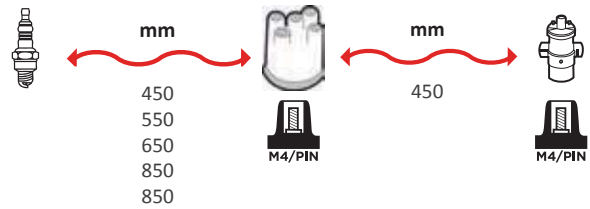

GAMME CUIVRE / COPPER RANGE SILICONE