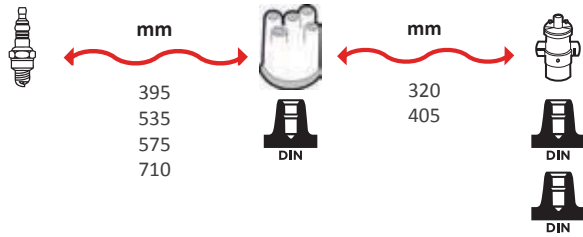

GAMME ÂME RÉSIDIVE / WIRE WOUND RANGE SILICONE