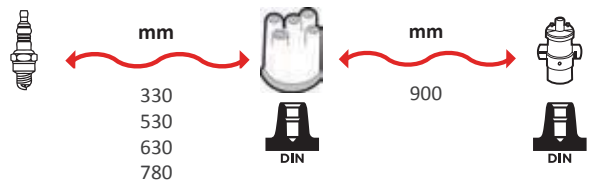

GAMME ÂME RÉSIDIVE / WIRE WOUND RANGE
HYPALON

3395

OEM :
CITROËN : 91540882
PEUGEOT : 5967-94, 5967-96, 5967-
A1, 5967-B6, 5967-B7, 5967-G9,
5967-J0

GAMME ÂME RÉSIDIVE / WIRE WOUND RANGE
HYPALON

3375

OEM :
PEUGEOT : 5967-80, 5967-J2