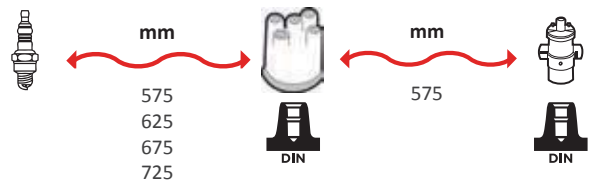

GAMME ÂME RÉSIDIVE / WIRE WOUND RANGE
SILICONE