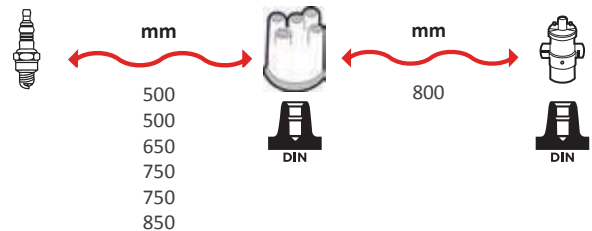

GAMME ÂME RÉSIDIVE / WIRE WOUND RANGE
HYPALON