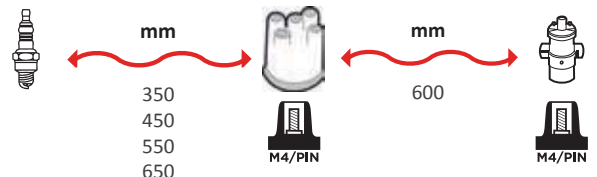

GAMME ÂME RÉSISTIVE / WIRE WOUND RANGE
SILICONE

4169

OEM :
BMW : 12121717646, 12121727686

GAMME ÂME RÉSISTIVE / WIRE WOUND RANGE
HYPALON

REFERENCES
FAISCEAUX /
IGNITION WIRE SET

4170

OEM :
BMW : 12 12 1 266 705, 12 12 1 266 706, 12 12 1 272 170