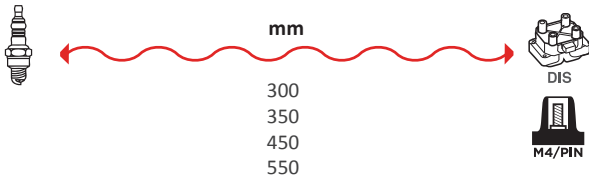

GAMME ÂME RÉSIDIVE / WIRE WOUND RANGE
HYPALON