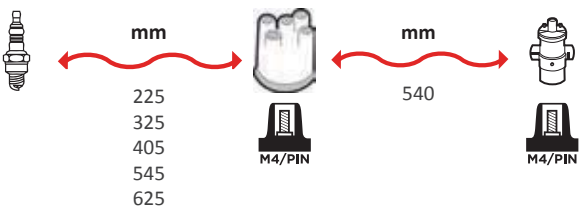

REFERENCES
FAISCEAUX /
IGNITION WIRE SET