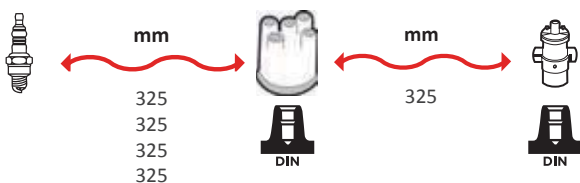

GAMME ÂME RÉSIDIVE / WIRE WOUND RANGE
HYPALON

4011

OEM :
MG : GHT191, GHT241
ROVER : GHT191, GHT241

GAMME ÂME RÉSIDIVE / WIRE WOUND RANGE
HYPALON

4014

OEM :
SKODA : 115093593

GAMME ÂME RÉSIDIVE / WIRE WOUND RANGE
HYPALON