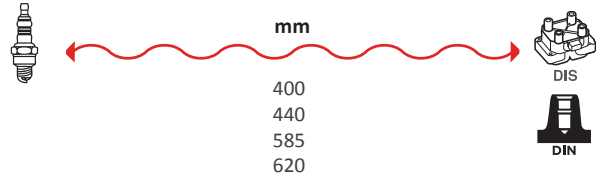

GAMME ÂME RÉSIDIVE / WIRE WOUND RANGE
 HYPALON

7420

OEM :
 RENAULT : 77 00 874 564

GAMME ÂME RÉSIDIVE / WIRE WOUND RANGE
 SILICONE

8002

OEM :
 MAZDA : B34M18140C

GAMME ÂME RÉSIDIVE / WIRE WOUND RANGE
 HYPALON