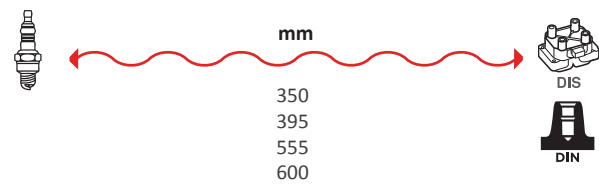

GAMME ÂME RÉSIDIVE / WIRE WOUND CABLE SILICONE