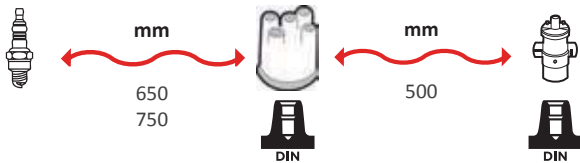

GAMME ÂME RÉSIDIVE / WIRE WOUND RANGE
HYPALON