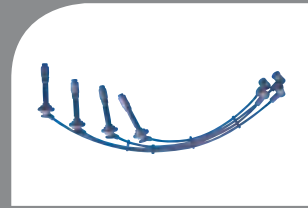

6102

OEM :
HONDA : 32700-P07-000, 32700-P1J-E01, 32700-P7A-G01, 32700-PDAA-E010M4, 32700-PDFA-E021M4, 32700-PTO-000, 32722-P15-E010M4, 32722-P2T-000, 32722-P5S-G011M4