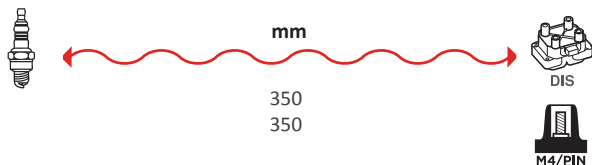

GAMME CUIVRE / COPPER RANGE
SILICONE