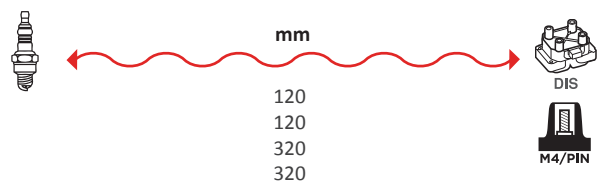

GAMME ÂME RÉSIDIVÉ / WIRE WOUND RANGE
SILICONE