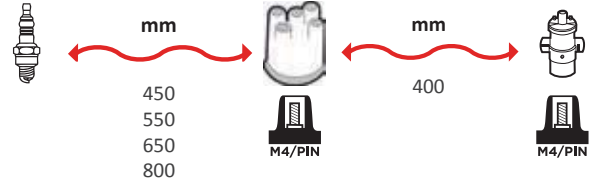

7114

OEM :
FIAT : 72032585

GAMME ÂME RÉSIDIVE / WIRE WOUND RANGE
HYPALON

7121

OEM :
SEAT

GAMME ÂME RÉSIDIVE / WIRE WOUND RANGE
HYPALON

7115

OEM :
AUDI : 321998031