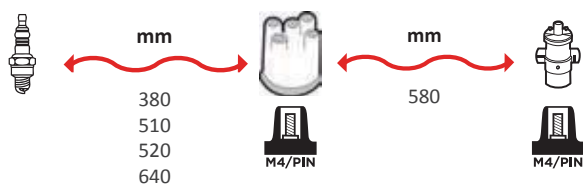

OEM :
BMW : 12121726037, 1705714

GAMME CUIVRE / COPPER RANGE
SILICONE

9236

OEM :
FERRARI : 137450, 137451, 137452

GAMME CUIVRE / COPPER RANGE
SILICONE

9231

OEM :
VAG : 71998031
VW : 71998031

GAMME CUIVRE / COPPER RANGE
SILICONE