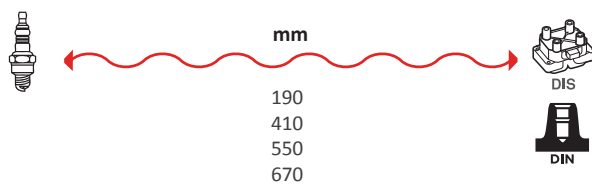

GAMME ÂME RÉSIDIVE / WIRE WOUND RANGE
SILICONE