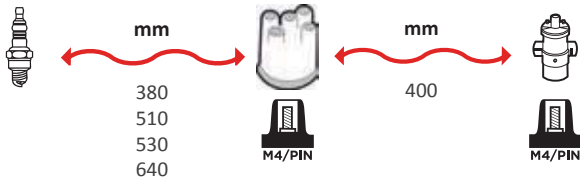

GAMME CUIVRE / COPPER RANGE
SILICONE