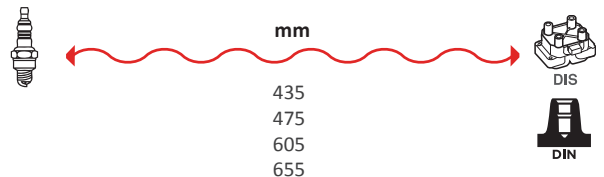

GAMME ÂME RÉSIDIVE / WIRE WOUND RANGE
 HYPALON

7420

OEM :
 RENAULT : 77 00 874 564

GAMME ÂME RÉSIDIVE / WIRE WOUND RANGE
 SILICONE

8002

OEM :
 MAZDA : B34M18140C

GAMME ÂME RÉSIDIVE / WIRE WOUND RANGE
 HYPALON