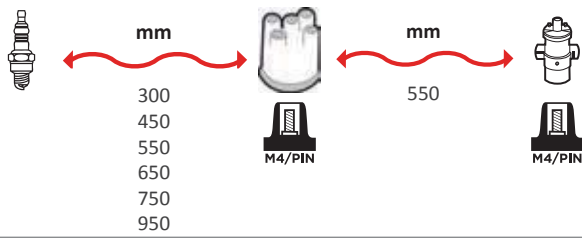

GAMME ÂME RÉSIDIVE / WIRE WOUND RANGE
HYPALON