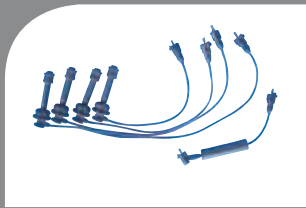

7194

OEM :
TOYOTA : 9091921524