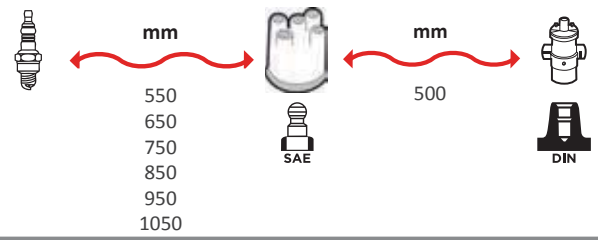

GAMME ÂME RÉSIDIVE / WIRE WOUND RANGE HYPALON