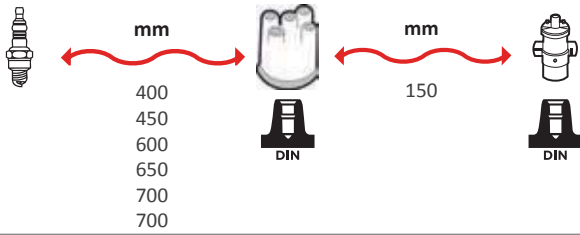

GAMME ÂME RÉSTISIVE / WIRE WOUND RANGE SILICONE