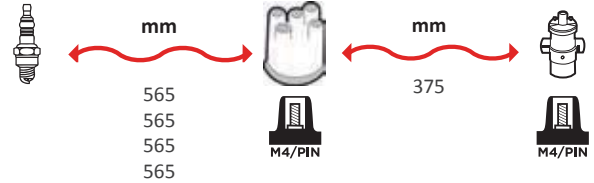

GAMME ÂME RÉSIDIVE / WIRE WOUND RANGE
SILICONE

7240

OEM :
AUDI
VW

GAMME ÂME RÉSIDIVE / WIRE WOUND RANGE
SILICONE

7237

OEM :
MITSUBISHI : MD-183124, MD-
193015, MD-198216, MD-334017

GAMME ÂME RÉSIDIVE / WIRE WOUND RANGE
SILICONE