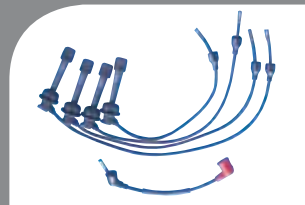

GAMME ÂME RÉSTISIVE / WIRE WOUND RANGE SILICONE

7186

OEM :
TOYOTA : 9091921358

GAMME ÂME RÉSTIVÉ / WIRE WOUND CABLE SILICONE

7190

OEM :
TOYOTA : 9091921524

GAMME ÂME RÉSTIVÉ / WIRE WOUND RANGE SILICONE

7187