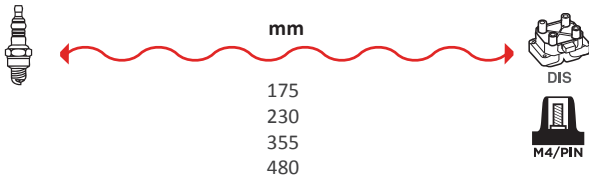

OEM :
DAEWOO : 96 190 263, 96 342 284
GENERAL MOTORS : 96 190 263,
96 342 284
LADA : 96 190 263, 96 342 284
OPEL : 16 12 598

GAMME ÂME RÉSIDIVE / WIRE WOUND RANGE
SILICONE