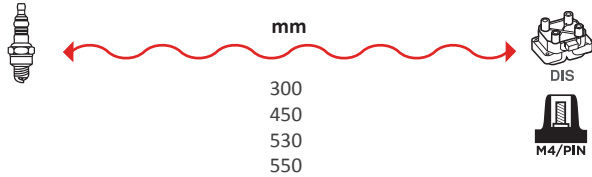

GAMME ÂME RÉSISTIVE / WIRE WOUND RANGE
HYPALON