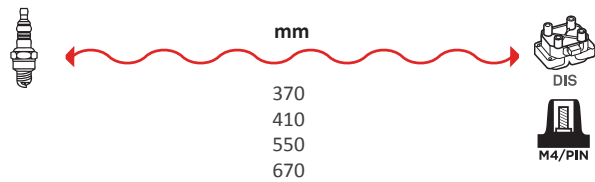

GAMME ÂME RÉSIDIVE / WIRE WOUND RANGE
SILICONE