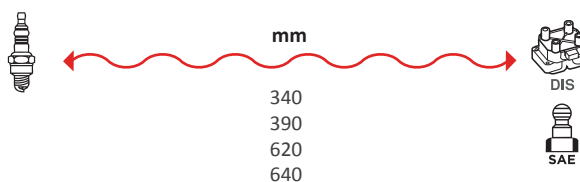

2459

OEM :
RENAULT : 7700273826,
8200506297

GAMME ÂME RÉSIDIVE / WIRE WOUND RANGE SILICONE

2457

OEM :
RENAULT : 7700866923

GAMME ÂME RÉSIDIVE / WIRE WOUND RANGE SILICONE

2471

OEM :
RENAULT : 7700741872