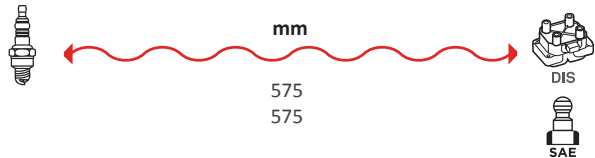

GAMME ÂME RÉSIDIVE / WIRE WOUND RANGE
HYPALON

3166

OEM :
CITROËN : 95495646, 95659593

GAMME ÂME RÉSIDIVE / WIRE WOUND RANGE
HYPALON

3192

OEM :
CITROËN : 95636601, 95636603,
95636605, 96037048

GAMME ÂME RÉSIDIVE / WIRE WOUND RANGE
HYPALON