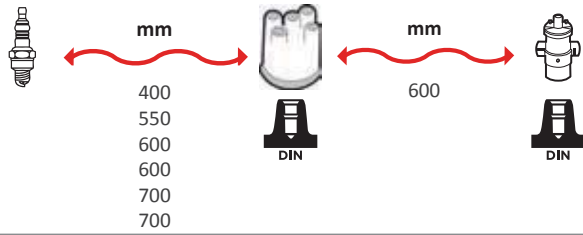

GAMME ÂME RÉSTISIVE / WIRE WOUND RANGE SILICONE

7186

OEM :
TOYOTA : 9091921358

GAMME ÂME RÉSTIVÉ / WIRE WOUND CABLE SILICONE

7190

OEM :
TOYOTA : 9091921524

GAMME ÂME RÉSTIVÉ / WIRE WOUND RANGE SILICONE

7187