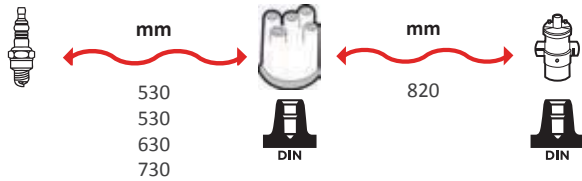

OEM :
MERCEDES-BENZ

GAMME ÂME RÉSIDIVE / WIRE WOUND RANGE SILICONE

7232

OEM :
OPEL : 1612474

GAMME ÂME RÉSIDIVE / WIRE WOUND RANGE HYPALON

7233

OEM :
ROVER : GHT287

GAMME ÂME RÉSIDIVE / WIRE WOUND RANGE
HYPALON