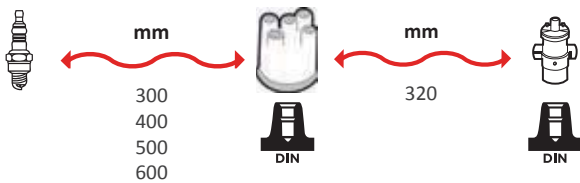

GAMME ÂME RÉSIDIVE / WIRE WOUND RANGE
HYPALON