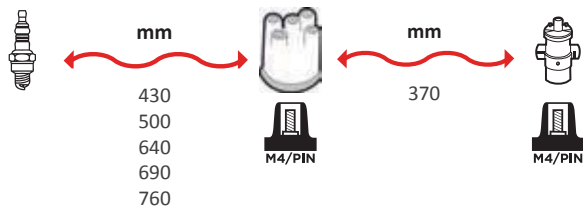

GAMME CUIVRE / COPPER RANGE
SILICONE