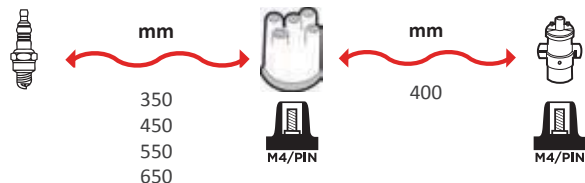

GAMME ÂME RÉSIDIVE / WIRE WOUND RANGE
HYPALON

7244

OEM :
VW : 01 719 98 031B, 03 219 98 031, 05 69 98 031A

GAMME ÂME RÉSIDIVE / WIRE WOUND RANGE
HYPALON

7247

OEM :
VW : 01 91 99 80 31, 05 99 98 80 31

GAMME ÂME RÉSIDIVE / WIRE WOUND RANGE
HYPALON