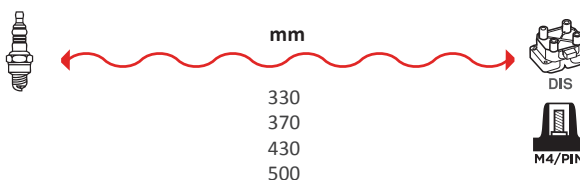

7218

OEM :
FORD : 1063605, 6130542

GAMME ÂME RÉSIDIVE / WIRE WOUND RANGE
SILICONE

7216

OEM :
DAEWOO : 96 211 948, 96 49 7773
GENERAL MOTORS : 96 49 7773

GAMME ÂME RÉSIDIVE / WIRE WOUND RANGE
SILICONE

7219

OEM :
FORD : 1063607, 5030261