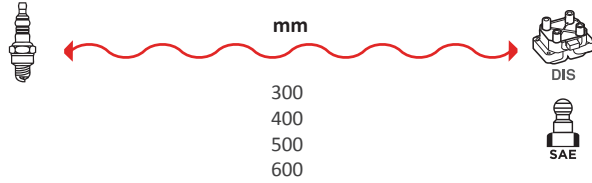

GAMME ÂME RÉSIDIVE / WIRE WOUND RANGE
HYPALON