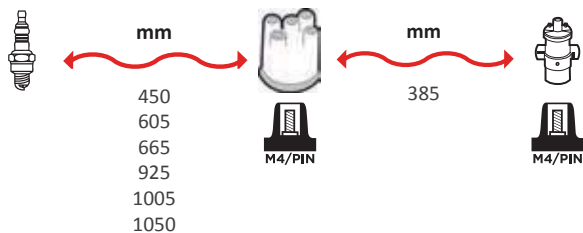

**GAMME ÂME RÉSIDIVÉ / WIRE WOUND RANGE
HYPALON**