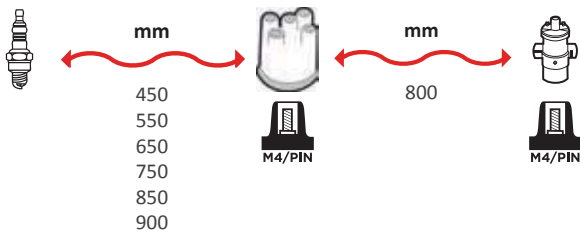

GAMME ÂME RÉSISTIVE / WIRE WOUND RANGE SILICONE