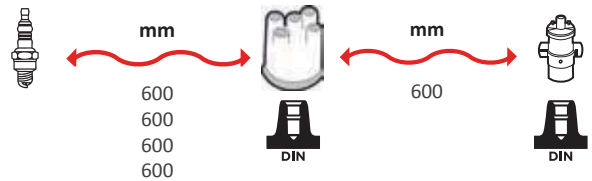

GAMME ÂME RÉSIDIVE / WIRE WOUND RANGE
HYPALON