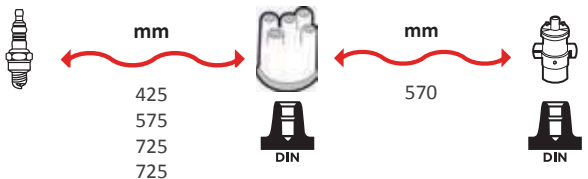

GAMME ÂME RÉSIDIVE / WIRE WOUND RANGE
HYPALON