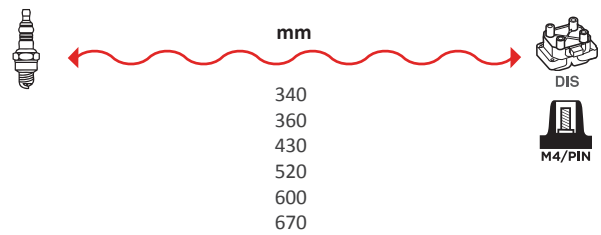

GAMME ÂME RÉSISTIVE / WIRE WOUND RANGE SILICONE

4172

OEM :
VW : 078905401, 078905531A, 078905532A, 078905533A, 078905534, 078905535, 078905536A

GAMME ÂME RÉSISTIVE / WIRE WOUND RANGE SILICONE

4171

OEM :
BMW : 12121716939, 12121717206