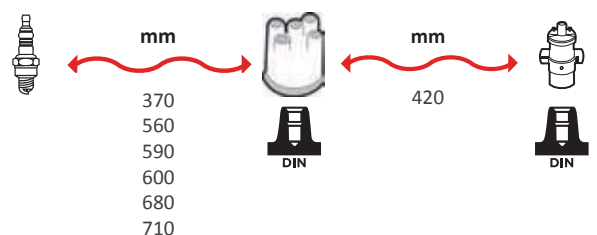

GAMME ÂME RÉSTIVÉ / WIRE WOUND RANGE SILICONE

REFERENCES
FAISCEAUX /
IGNITION WIRE SET