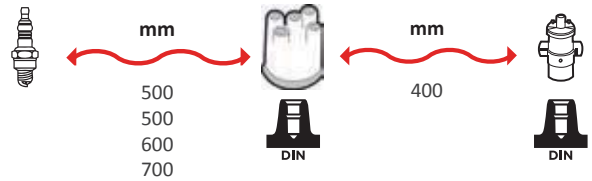

OEM :
LANCIA : 72730585

GAMME ÂME RÉSIDIVE / WIRE WOUND RANGE
HYPALON

7265

OEM :
FIAT : 7787458

GAMME ÂME RÉSIDIVE / WIRE WOUND RANGE
HYPALON

7259

OEM :
FIAT : 72210585, 72211585,
7604227

GAMME ÂME RÉSIDIVE / WIRE WOUND RANGE
HYPALON