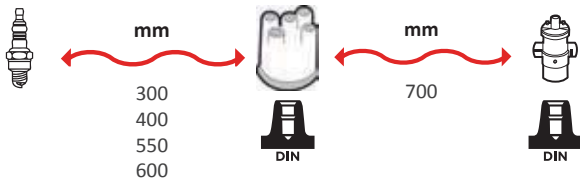

OEM :
LANCIA : 72730585

GAMME ÂME RÉSIDIVE / WIRE WOUND RANGE
HYPALON

7265

OEM :
FIAT : 7787458

GAMME ÂME RÉSIDIVE / WIRE WOUND RANGE
HYPALON

7259

OEM :
FIAT : 72210585, 72211585,
7604227

GAMME ÂME RÉSIDIVE / WIRE WOUND RANGE
HYPALON