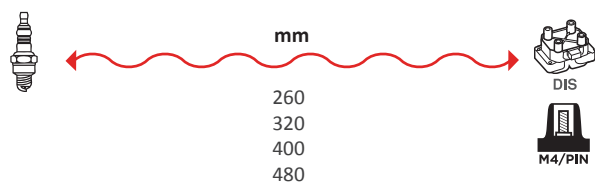

4303

OEM :
CITROËN : 95659596, 96014056,
96068168, 97534951, 97534952,
97534955
PEUGEOT : 5967-C3, 5967-E2, 5967-
K3, 5967-K7, 5967-L4

**GAMME ÂME RÉSIDIVE / WIRE WOUND RANGE
HYPALON**

4310

OEM :
CITROËN : 95659598, 96012473,
96013114, 96013130, 96026657,
96027656, 96027909, 96038726,
96062407, 96070994
PEUGEOT : 5967-E5, 5967-K4, 5967-
K8, 5967-N5