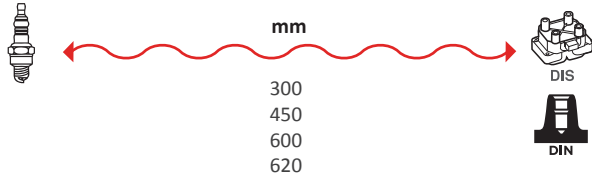

GAMME ÂME RÉSTISIVE / WIRE WOUND RANGE
HYPALON