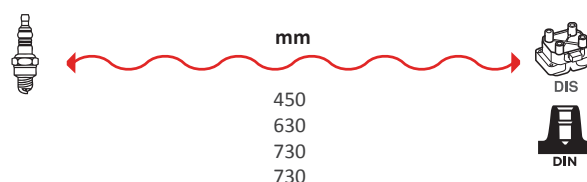

GAMME ÂME RÉSIDTIVE / WIRE WOUND RANGE SILICONE

7172

OEM :
 MITSUBISHI : MD134754

GAMME ÂME RÉSIDTIVE / WIRE WOUND RANGE SILICONE

7174

OEM :
 NISSAN

GAMME ÂME RÉSIDTIVE / WIRE WOUND RANGE SILICONE

REFERENCES
 FAISCEAUX /
 IGNITION WIRE SET