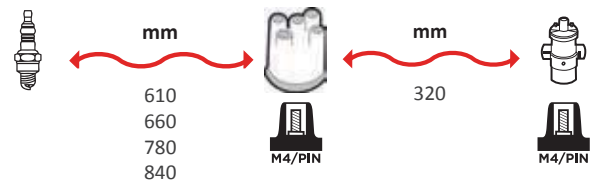

GAMME CUIVRE / COPPER RANGE
SILICONE