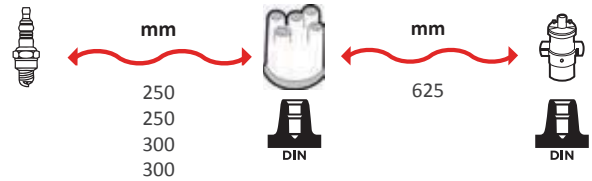

GAMME ÂME RÉSIDIVE / WIRE WOUND RANGE HYPALON