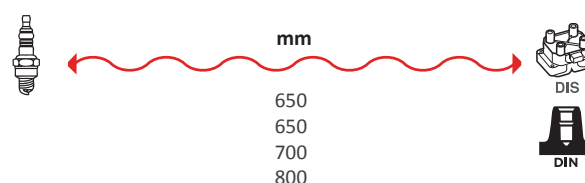

REFERENCES
FAISCEAUX /
IGNITION WIRE SET

4150

OEM :
FORD : 1063621, 6592244,
6592245, 6592246, 6592247

GAMME ÂME RÉSIDIVE / WIRE WOUND RANGE
SILICONE

4158

OEM :
FIAT : 7776810
LANCIA : 46427497

GAMME ÂME RÉSIDIVE / WIRE WOUND RANGE
HYPALON