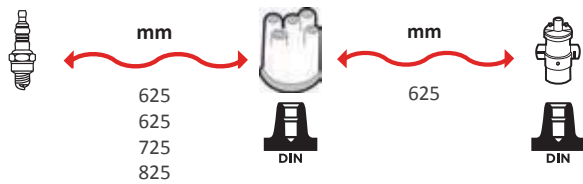

GAMME ÂME RÉSIDIVE / WIRE WOUND RANGE SILICONE