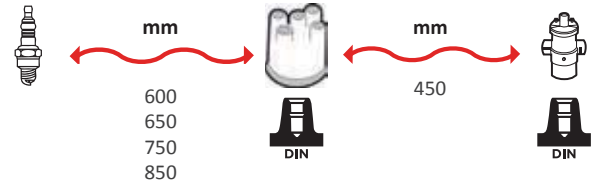

GAMME ÂME RÉSTISIVE / WIRE WOUND RANGE SILICONE

REFERENCES
FAISCEAUX /
IGNITION WIRE SET