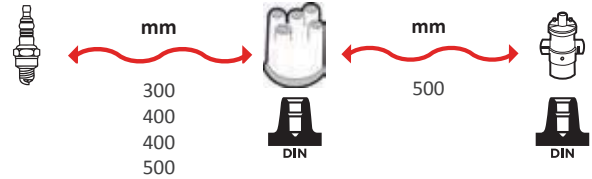

GAMME ÂME RÉSISTIVE / WIRE WOUND RANGE HYPALON

REFERENCES
FAISCEAUX /
IGNITION WIRE SET

7113

OEM :
ALFA ROMEO : 60537945

GAMME ÂME RÉSIDIVE / WIRE WOUND RANGE
HYPALON

7120

OEM :
FIAT : 72385585, 72444585

GAMME ÂME RÉSIDIVE / WIRE WOUND RANGE
HYPALON