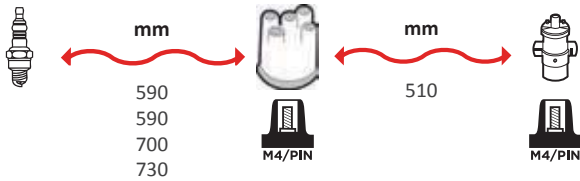

9897

OEM :
FORD

9875

OEM :
VAG : 030905409B

GAMME CUIVRE / COPPER RANGE
SILICONE

9898

OEM :
FORD

9887