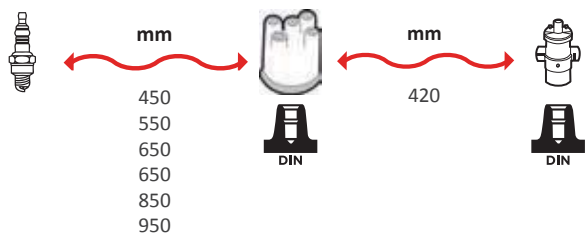

7205

OEM :
HONDA : 32720PH7661, 32722PH7661, 32722PL2661
ROVER : GHT215, GHT220, GHT233, GHT250, GHT258

GAMME ÂME RÉSIDISTIVE / WIRE WOUND RANGE SILICONE

7204

OEM :
HONDA

GAMME ÂME RÉSIDISTIVE / WIRE WOUND RANGE SILICONE