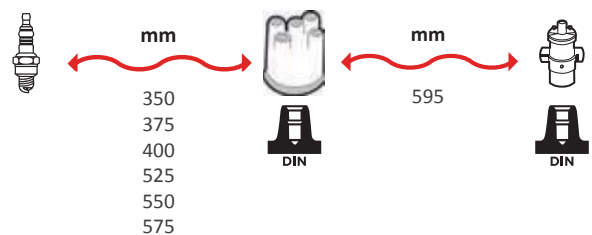

3462

GAMME ÂME RÉSIDIVE / WIRE WOUND RANGE HYPALON

3497

OEM :
RENAULT : 7700268696,
7700268919

GAMME ÂME RÉSIDIVE / WIRE WOUND RANGE HYPALON

3519

OEM :
 FIAT : 72210585
 PEUGEOT : 5967-10, 5967-98, 5967-A6, 5967-K0
 TALBOT : 5967-10, 5967-98, 5967-A6, 5967-K0