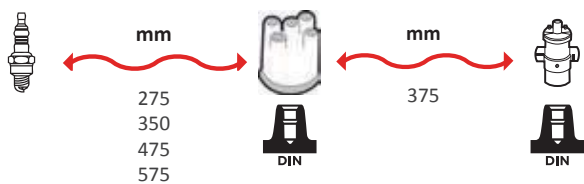

GAMME ÂME RÉSIDIVE / WIRE WOUND RANGE HYPALON

3316

OEM :
PEUGEOT : 596730

GAMME ÂME RÉSIDIVE / WIRE WOUND RANGE HYPALON

3339

OEM :
PEUGEOT : 5941-35, 5967-07, 5967-08, 5967-12, 5967-20, 5967-21, 5967-23, 5967-24, 5967-32, 5967-60, 5967-62, 5967-69, 5967-81, 5967-H8