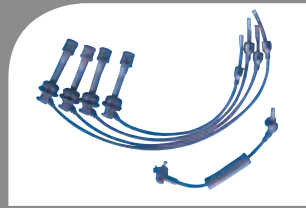

GAMME ÂME RÉSTISIVE / WIRE WOUND RANGE SILICONE

7186

OEM :
TOYOTA : 9091921358

GAMME ÂME RÉSTIVÉ / WIRE WOUND CABLE SILICONE

7190

OEM :
TOYOTA : 9091921524

GAMME ÂME RÉSTIVÉ / WIRE WOUND RANGE SILICONE

7187