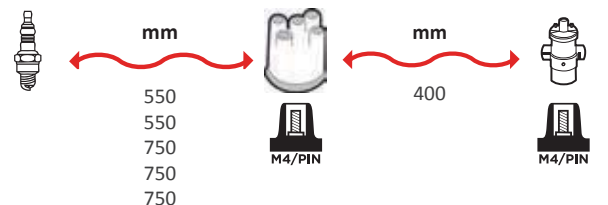

4177

OEM :
FIAT : 7703382, 7703383

GAMME ÂME RÉSIDIVE / WIRE WOUND RANGE SILICONE

4180

OEM :
AUDI : 437998031B
VAG : 437998031B
VW : 437998031B

GAMME ÂME RÉSIDIVE / WIRE WOUND RANGE SILICONE

REFERENCES
FAISCEAUX /
IGNITION WIRE SET