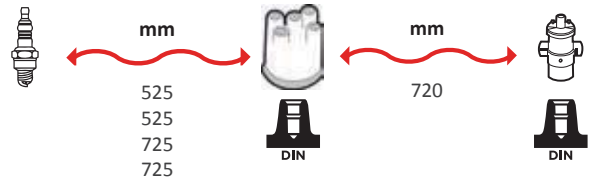

OEM :
ROVER : GHT284, NGC000090

GAMME ÂME RÉSIDIVE / WIRE WOUND RANGE
HYPALON

7217

OEM :
FORD : 1063611

GAMME ÂME RÉSIDIVE / WIRE WOUND RANGE
SILICONE

7215

OEM :
DAEWOO : 96305387, 9A418150B

GAMME ÂME RÉSIDIVE / WIRE WOUND RANGE
SILICONE