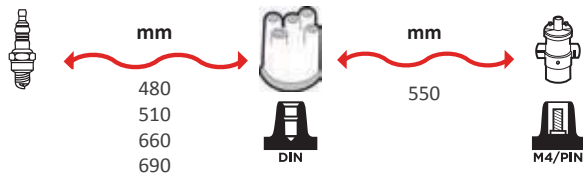

9903

OEM :
SUZUKI