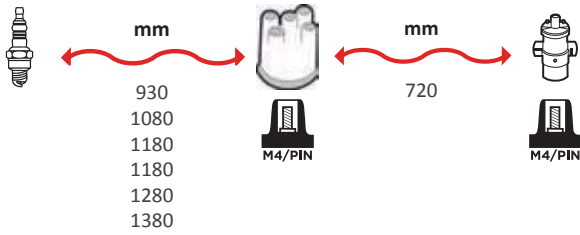

GAMME ÂME RÉSISTIVE / WIRE WOUND RANGE SILICONE