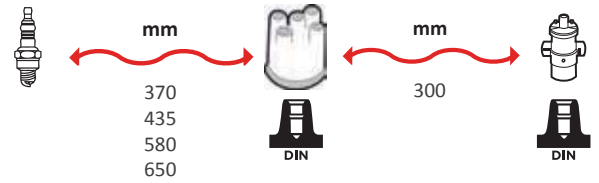

6518

OEM :
SAAB : 8817520

GAMME ÂME RÉSIDIVE / WIRE WOUND RANGE SILICONE

6530

OEM :
SAAB : 9321910

GAMME ÂME RÉSIDIVE / WIRE WOUND RANGE SILICONE

6521

OEM :
SAAB : 9337346