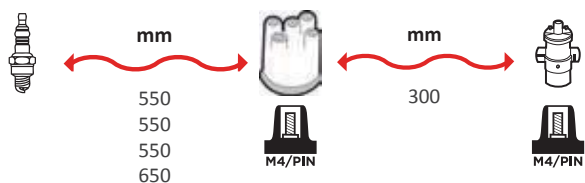

GAMME ÂME RÉSIDIVE / WIRE WOUND RANGE
HYPALON