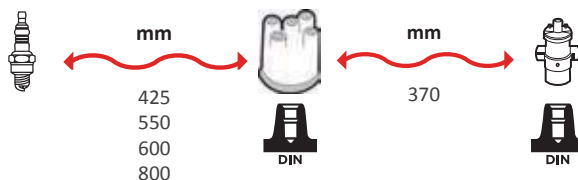

GAMME ÂME RÉSIDIVE / WIRE WOUND RANGE
HYPALON

3166

OEM :
CITROËN : 95495646, 95659593

GAMME ÂME RÉSIDIVE / WIRE WOUND RANGE
HYPALON

3192

OEM :
CITROËN : 95636601, 95636603,
95636605, 96037048

GAMME ÂME RÉSIDIVE / WIRE WOUND RANGE
HYPALON