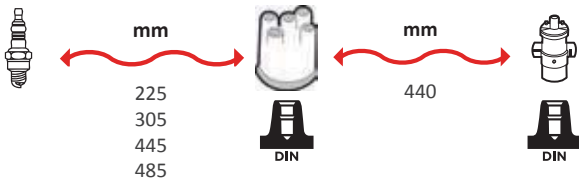

OEM :
DAEWOO : 1612598, 90190263

GAMME ÂME RÉSIDIVE / WIRE WOUND RANGE
SILICONE