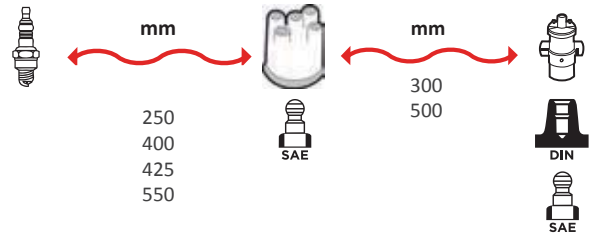

2413

OEM :
MATRA : 6000007688
RENAULT : 7700260793,
7700267668

GAMME ÂME RÉSTISIVE / WIRE WOUND RANGE HYPALON

2425

OEM :
RENAULT : 7700100447,
7700131063, 7700746401,
7700749826, 7700855768
VOLVO : 3436582