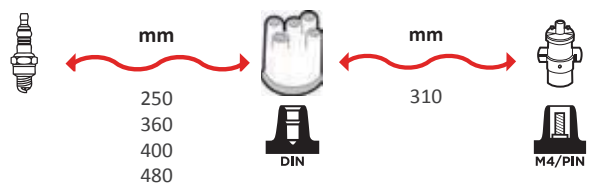

GAMME ÂME RÉSIDIVE / WIRE WOUND RANGE
HYPALON

4011

OEM :
MG : GHT191, GHT241
ROVER : GHT191, GHT241

GAMME ÂME RÉSIDIVE / WIRE WOUND RANGE
HYPALON

4014

OEM :
SKODA : 115093593

GAMME ÂME RÉSIDIVE / WIRE WOUND RANGE
HYPALON