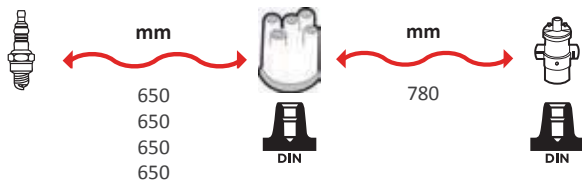

GAMME CUIVRE / COPPER RANGE SILICONE

9805

OEM :
BMW : 12121727100, 12121727840

GAMME CUIVRE / COPPER RANGE SILICONE

9828

OEM :
FORD : 1640060

GAMME CUIVRE / COPPER RANGE
SILICONE

9840