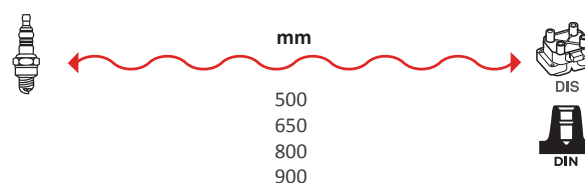

GAMME ÂME RÉSIDIVE / WIRE WOUND RANGE
SILICONE