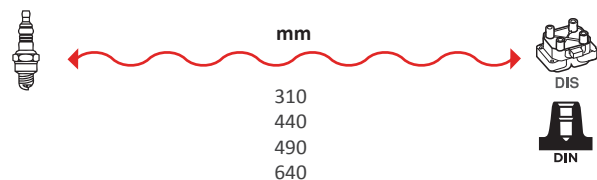

OEM :
TOYOTA : 9091922176, 9091922243

GAMME ÂME RÉSTIVÉ / WIRE WOUND CABLE SILICONE

7191

OEM :
TOYOTA : 9091922302,
9091922319, 9091922369,
9091922370

GAMME ÂME RÉSTIVÉ / WIRE WOUND RANGE SILICONE

7192

OEM :
LEXUS : 9091921519, 9091921607
TOYOTA : 9091921519, 9091921607