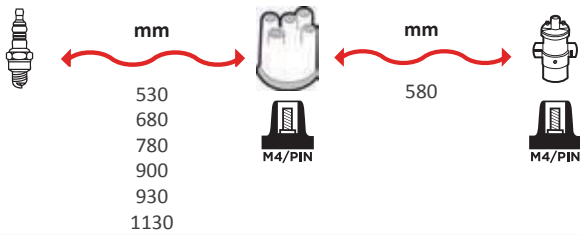

9763

OEM :
ALFA ROMEO : 60534855,
60573030
FIAT : 60534855, 60573030

GAMME CUIVRE / COPPER RANGE SILICONE

9752

OEM :
ALFA ROMEO : 60567866
FIAT : 60567866

GAMME CUIVRE / COPPER RANGE SILICONE

9768

OEM :
AUDI : 034905483G