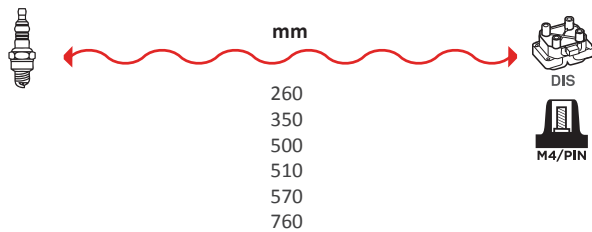

GAMME ÂME RÉSIDTIVE / WIRE WOUND RANGE EPDM

5214

OEM :
 OPEL : 16 12 602, 16 12 603, 16 12 605, 16 12 622, 16 12 623
 SAAB : 8821951

GAMME ÂME RÉSIDTIVE / WIRE WOUND RANGE SILICONE

6201

OEM :
 ALFA ROMEO : 60504232, 60504325, 60504823, 60584128, 60584129