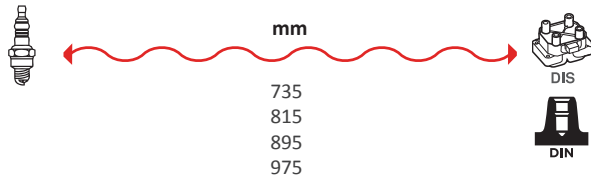

GAMME ÂME RÉSIDIVE / WIRE ROUND RANGE SILICONE

4176

OEM :
FORD : 0972033F8HE

GAMME ÂME RÉSIDIVE / WIRE WOUND RANGE SILICONE

4179

OEM :
AUDI : 035998031
VAG : 035998031
VW : 035998031

GAMME ÂME RÉSIDIVE / WIRE WOUND RANGE SILICONE