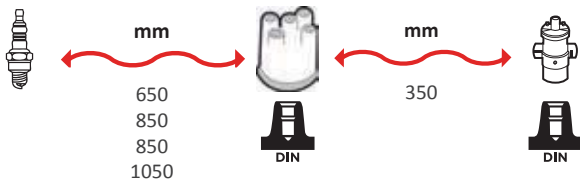

GAMME ÂME RÉSIDIVE / WIRE WOUND RANGE
HYPALON