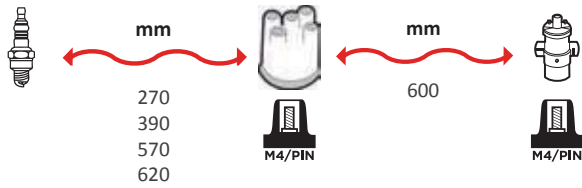

GAMME ÂME RÉSIDIVE / WIRE WOUND RANGE
SILICONE