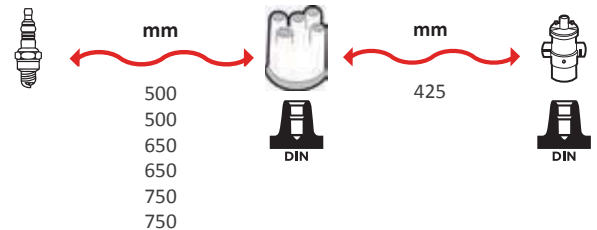

GAMME ÂME RÉSTISIVE / WIRE WOUND RANGE HYPALON