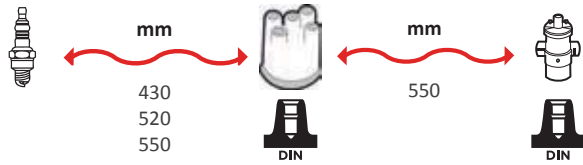

GAMME ÂME RÉSTISIVE / WIRE WOUND RANGE SILICONE