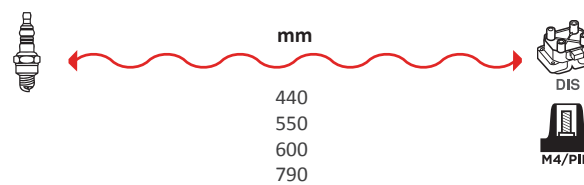

**GAMME ÂME RÉSIDIVÉ / WIRE WOUND RANGE
HYPALON**

REFERENCES
FAISCEAUX /
IGNITION WIRE SET