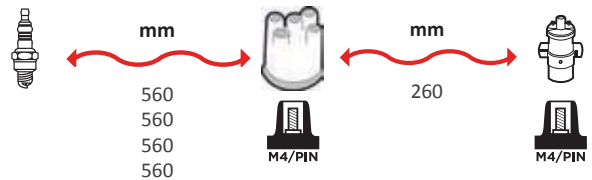

GAMME CUIVRE / COPPER RANGE
SILICONE