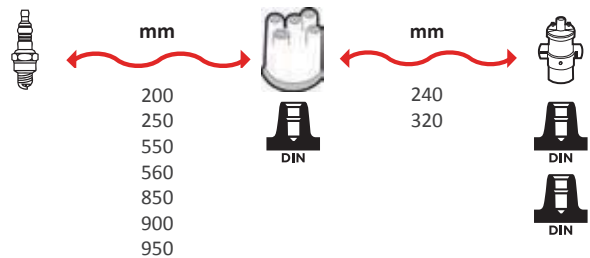

GAMME ÂME RÉSIDIVÉ / WIRE WOUND RANGE SILICONE