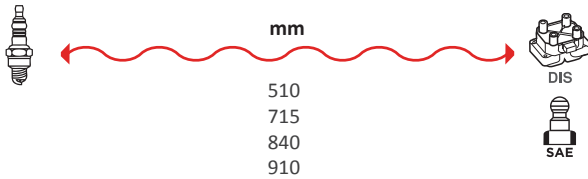

4081

OEM :
FIAT : 7730698

GAMME ÂME RÉSIDIVE / WIRE WOUND RANGE
HYPALON

4038

OEM :
ALFA ROMEO : 11634089

GAMME ÂME RÉSIDIVE / WIRE WOUND RANGE
HYPALON

4086

OEM :
VOLVO : 1274424, 1276331,
1306696, 270478, 272193