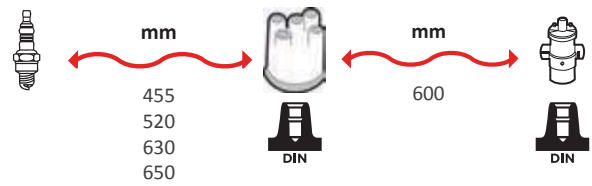

7138

OEM :
OPEL : 1612525

GAMME ÂME RÉSIDIVE / WIRE WOUND RANGE
HYPALON

7145

OEM :
KIA : OK20118140, OK20118150A
MAZDA : ZX1818140, ZX1918140

GAMME ÂME RÉSIDIVE / WIRE ROUND RANGE
SILICONE

7140

OEM :
SUBARU : 22450AA080,
22451AA380