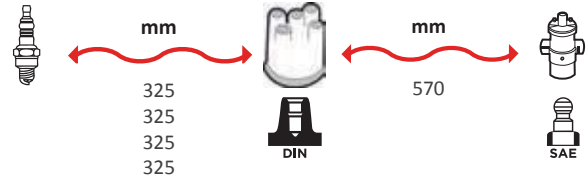

GAMME ÂME RÉSIDIVE / WIRE WOUND RANGE HYPALON

4405

OEM :
RENAULT : 7700732842

GAMME ÂME RÉSIDIVE / WIRE WOUND RANGE HYPALON

4344

OEM :
CITROËN : 5967-N8
PEUGEOT : 5967-N8

GAMME ÂME RÉSIDIVE / WIRE WOUND RANGE HYPALON