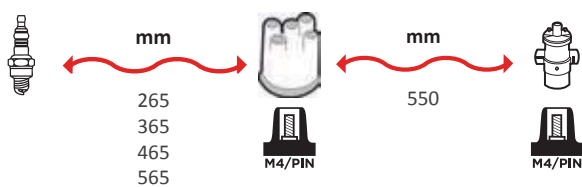

GAMME ÂME RÉSIDIVE / WIRE WOUND RANGE
HYPALON