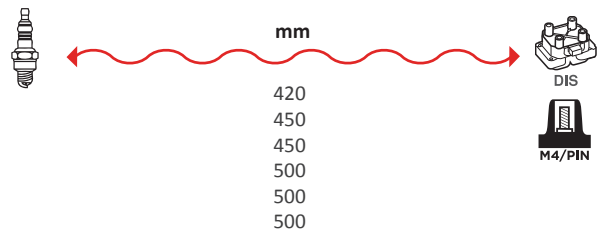

GAMME ÂME RÉSIDIVE / WIRE WOUND RANGE
SILICONE

8107

OEM :
HYUNDAI
KIA

GAMME ÂME RÉSIDIVE / WIRE WOUND RANGE
SILICONE

8110

OEM :
MG : NGC000040
ROVER : NGC000040

GAMME ÂME RÉSIDIVE / WIRE WOUND RANGE
SILICONE