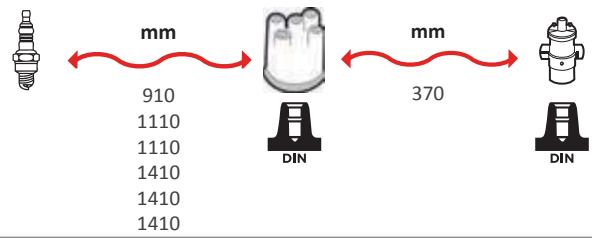

GAMME ÂME RÉSIDIVE / WIRE WOUND RANGE
HYPALON

4106

OEM :
BMW : 12121710591

GAMME ÂME RÉSIDIVE / WIRE WOUND RANGE SILICONE

4108

OEM :
BMW : 12121266705,
12121266706, 12121272170

GAMME ÂME RÉSIDIVE / WIRE WOUND RANGE HYPALON