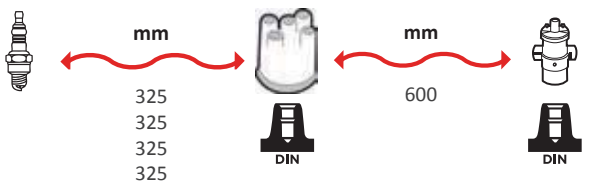

4474

OEM :
RENAULT : 7700718084, 7700873186

GAMME ÂME RÉSIDIVE / WIRE WOUND RANGE HYPALON

4404

OEM :
RENAULT : 7700737217, 7700749521

GAMME ÂME RÉSIDIVE / WIRE WOUND RANGE HYPALON

4486

OEM :
RENAULT : 7700720781, 7700720783, 7700850462