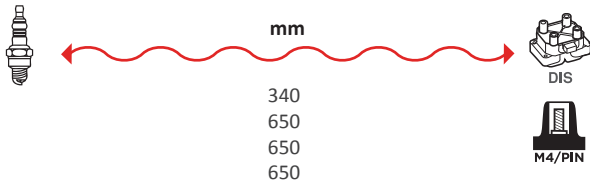

GAMME ÂME RÉSIDIVÉ / WIRE WOUND RANGE
SILICONE