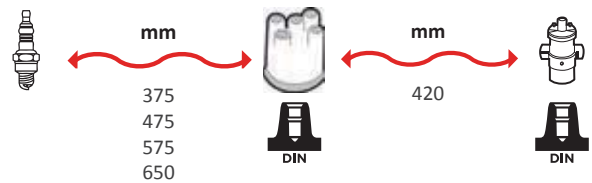

3418

OEM :
FIAT : 7597720
RENAULT : 7700590752

GAMME ÂME RÉSIDIVE / WIRE WOUND RANGE HYPALON

3466

OEM :
CITROËN : 91517798
PEUGEOT : 5967-71, 5967-90,
5967-J5
RENAULT : 7700646235

GAMME ÂME RÉSIDIVE / WIRE WOUND RANGE HYPALON