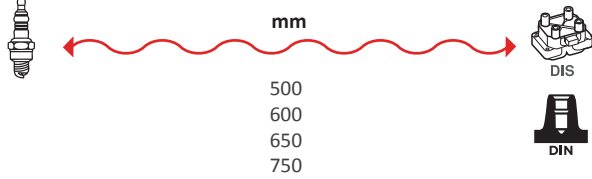

GAMME ÂME RÉSTISIVE / WIRE WOUND RANGE
SILICONE