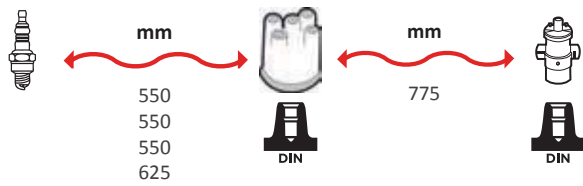

GAMME ÂME RÉSTISVE / WIRE WUOND RANGE HYPALON