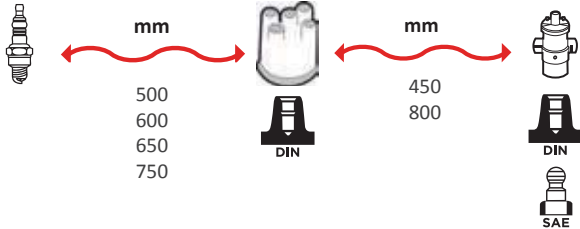

GAMME ÂME RÉSISTIVE / WIRE WOUND RANGE
SILICONE