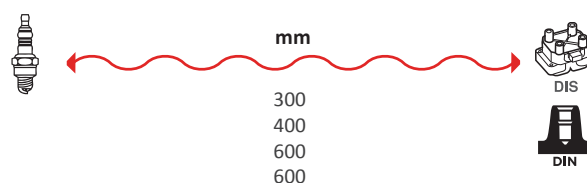

GAMME ÂME RÉSIDTIVE / WIRE WOUND RANGE SILICONE

7171

OEM :
 CHRYSLER : MD-338624
 MITSUBISHI : MD-334043, MD-336862, MD-338624

GAMME ÂME RÉSIDTIVE / WIRE WOUND RANGE SILICONE

7170

OEM :
 MITSUBISHI : MD193980,
 MD976524