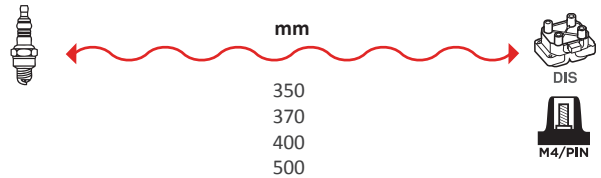

GAMME ÂME RÉSIDIVÉ / WIRE WOUND RANGE
SILICONE