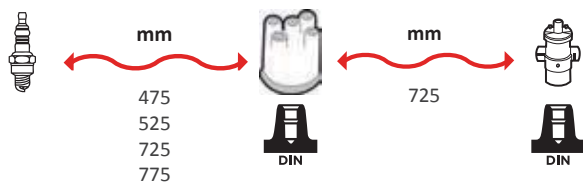

GAMME ÂME RÉSIDIVE / WIRE WOUND RANGE HYPALON

7221

OEM :
FORD : 1063619

GAMME ÂME RÉSIDIVE / WIRE WOUND RANGE SILICONE

7231

OEM :
OPEL : 1612485

GAMME ÂME RÉSIDIVE / WIRE WOUND RANGE HYPALON

7222