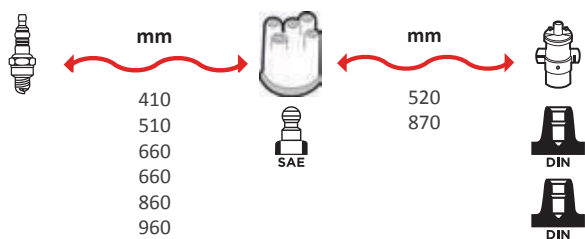

GAMME ÂME RÉSIDTIVE / WIRE WOUND RANGE SILICONE