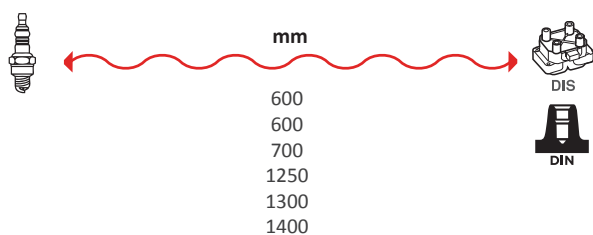

GAMME ÂME RÉSIDIVE / WIRE WOUND RANGE
SILICONE

7151

OEM :
MAZDA : 28-18-140

GAMME ÂME RÉSIDIVE / WIRE WOUND RANGE
SILICONE

REFERENCES
FAISCEAUX /
IGNITION WIRE SET

7155

OEM :
FORD

GAMME ÂME RÉSIDIVE / WIRE WOUND RANGE
SILICONE