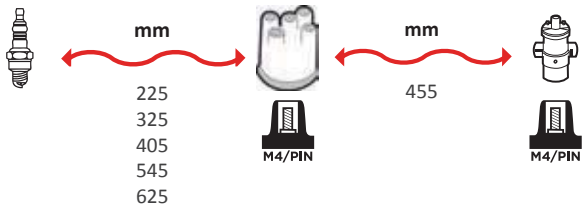

6475

OEM :
 VOLVO : 1275603

GAMME ÂME RÉSIDIVE / WIRE WOUND RANGE
 HYPALON

6468

OEM :
 RENAULT : 9135700
 VOLVO : 9135700006

GAMME ÂME RÉSIDIVE / WIRE WOUND RANGE
 HYPALON

6503

OEM :
 SAAB : 8821951