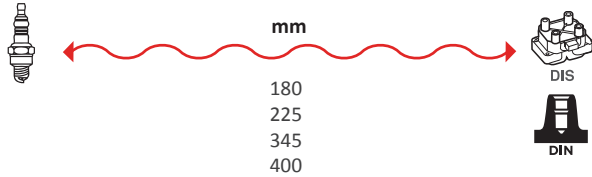

7416

OEM :
ALFA ROMEO : 4646919, 4646920,
46755606

GAMME ÂME RÉSIDIVÉ / WIRE WOUND RANGE
SILICONE

7418

OEM :
 FORD : 1004427, 1004430,
 1004431, 1004432
 MAZDA : 1E05-18-180

GAMME ÂME RÉSIDIVE / WIRE WOUND RANGE
 SILICONE