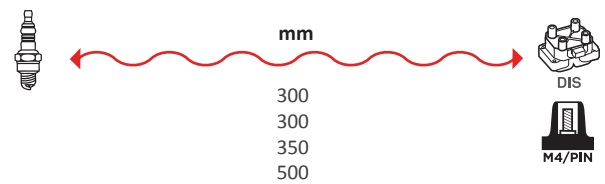

GAMME ÂME RÉSIDIVE / WIRE WOUND RANGE HYPALON

2458

OEM :
RENAULT : 7700273226,
7700273826

GAMME ÂME RÉSIDIVE / WIRE WOUND RANGE SILICONE

2456

OEM :
RENAULT : 7700742835

GAMME ÂME RÉSIDIVE / WIRE WOUND RANGE SILICONE