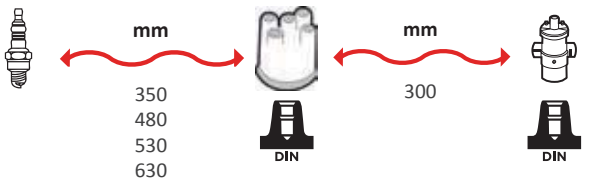

GAMME ÂME RÉSIDIVÉ / WIRE WOUND RANGE SILICONE

7194

OEM :
TOYOTA : 9091921524

GAMME ÂME RÉSIDIVÉ / WIRE WOUND RANGE SILICONE

7198

OEM :
TOYOTA : 9091921486

GAMME ÂME RÉSIDIVÉ / WIRE WOUND RANGE SILICONE

7195