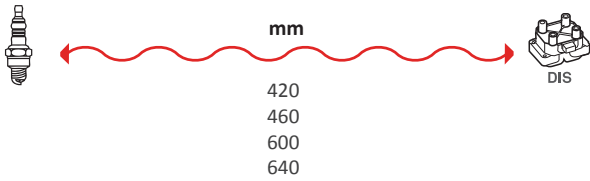

GAMME ÂME RÉSIDIVE / WIRE WOUND RANGE
HYPALON

7408

OEM :
TOYOTA : 9091921500

GAMME ÂME RÉSIDIVE / WIRE WOUND RANGE
HYPALON

7409

OEM :
TOYOTA : 9091922211

GAMME ÂME RÉSIDIVÉ / WIRE WOUND RANGE
HYPALON

7414