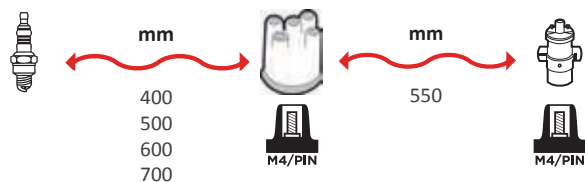

GAMME ÂME RÉSIDIVE / WIRE WOUND RANGE
HYPALON

7244

OEM :
VW : 01 719 98 031B, 03 219 98 031, 05 69 98 031A

GAMME ÂME RÉSIDIVE / WIRE WOUND RANGE
HYPALON

7247

OEM :
VW : 01 91 99 80 31, 05 99 98 80 31

GAMME ÂME RÉSIDIVE / WIRE WOUND RANGE
HYPALON