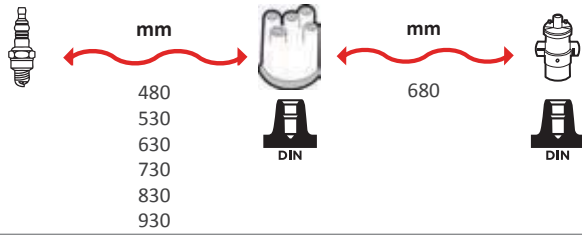

4174

OEM :
BMW : 12 12 1 361 218

GAMME ÂME RÉSIDIVE / WIRE WOUND RANGE SILICONE

4178

OEM :
FORD : 01335369, 01335371, 01335373, 01335374, 1052493, 1053905, 1053907, 10553908, 1071985, 1071986, 1071987, 1071988, 1335377
VOLVO : 30731424