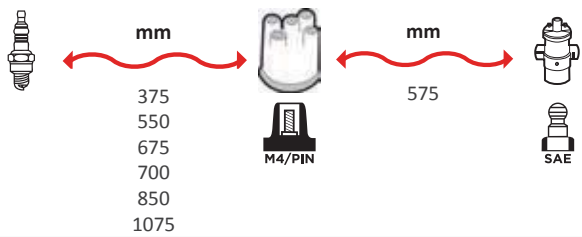

2413

OEM :
MATRA : 6000007688
RENAULT : 7700260793,
7700267668

GAMME ÂME RÉSTISIVE / WIRE WOUND RANGE HYPALON

2425

OEM :
RENAULT : 7700100447,
7700131063, 7700746401,
7700749826, 7700855768
VOLVO : 3436582