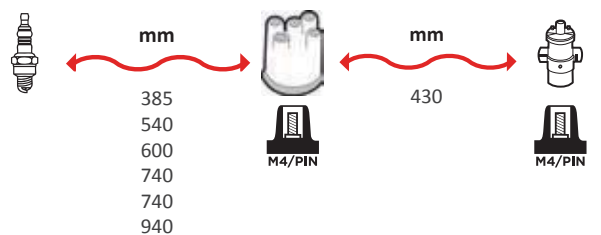

GAMME ÂME RÉSIDIVÉ / WIRE WOUND RANGE
SILICONE