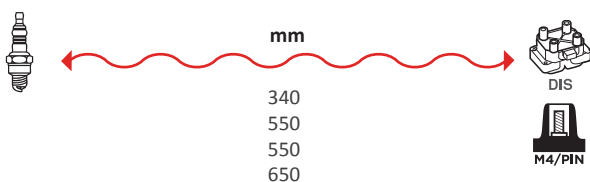

GAMME ÂME RÉSIDIVÉ / WIRE WOUND RANGE
SILICONE