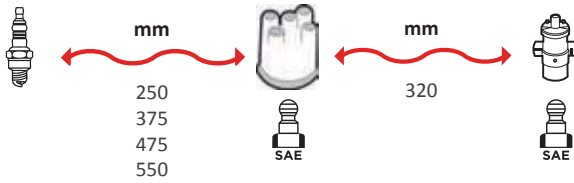

GAMME ÂME RÉSIDIVE / WIRE WOUND RANGE
HYPALON