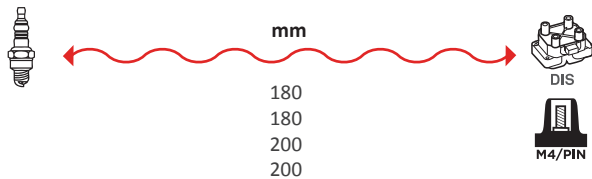

OEM :
FIAT : 46749624, 55202897,
55203737

GAMME ÂME RÉSTISIVE / WIRE WOUND RANGE
HYPALON

8115

OEM :
RENAULT : 8200575895

GAMME ÂME RÉSTISIVE / WIRE WOUND RANGE
HYPALON

8113

OEM :
FIAT : 55195775, 55195776

GAMME ÂME RÉSTISIVE / WIRE WOUND RANGE
HYPALON