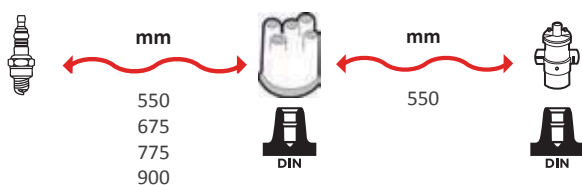

GAMME ÂME RÉSIDIVE / WIRE WOUND RANGE
HYPALON