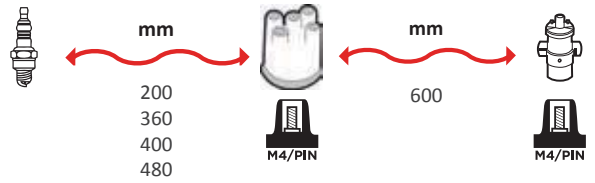

GAMME ÂME RÉSIDIVE / WIRE WOUND RANGE
SILICONE