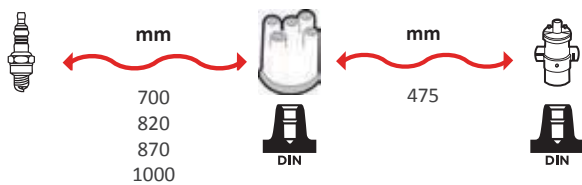

GAMME ÂME RÉSIDIVE / WIRE WOUND RANGE
SILICONE