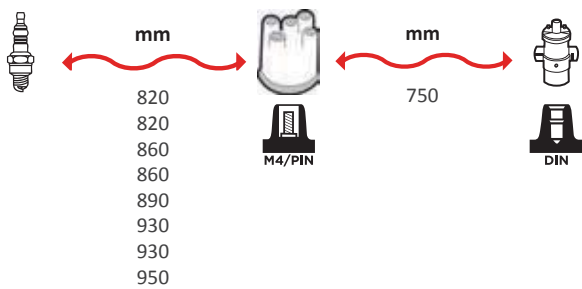

GAMME ÂME RÉSIDIVE / WIRE WOUND RANGE
SILICONE