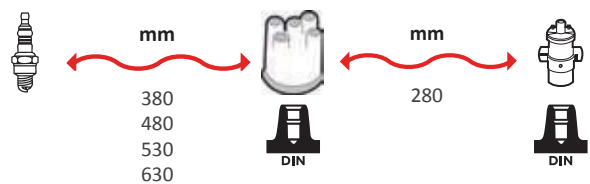

GAMME ÂME RÉSTISIVE / WIRE WOUND RANGE SILICONE