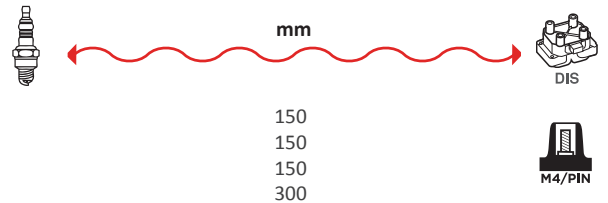

GAMME ÂME RÉSTISIVE / WIRE WOUND RANGE