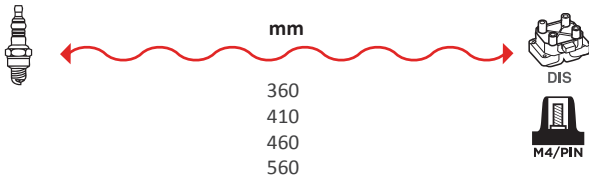

GAMME ÂME RÉSIDIVÉ / WIRE WOUND RANGE
SILICONE