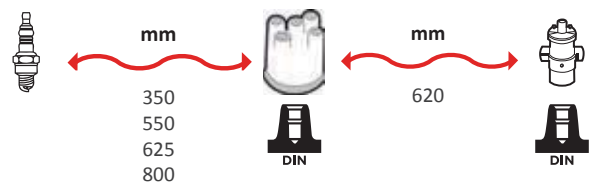

GAMME ÂME RÉSIDIVE / WIRE WOUND RANGE HYPALON