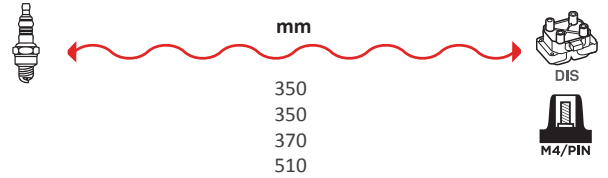

OEM :
FIAT : 46749624, 55202897,
55203737

GAMME ÂME RÉSTISIVE / WIRE WOUND RANGE
HYPALON

8115

OEM :
RENAULT : 8200575895

GAMME ÂME RÉSTISIVE / WIRE WOUND RANGE
HYPALON

8113

OEM :
FIAT : 55195775, 55195776

GAMME ÂME RÉSTISIVE / WIRE WOUND RANGE
HYPALON