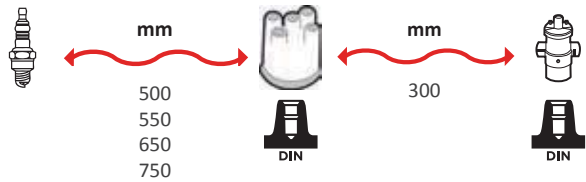

GAMME ÂME RÉSIDIVE / WIRE WOUND RANGE
HYPALON