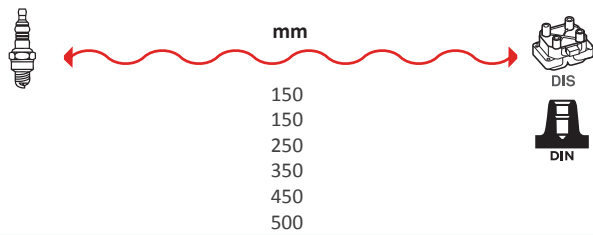

GAMME ÂME RÉSTIVÉ / WIRE WOUND CABLE SILICONE