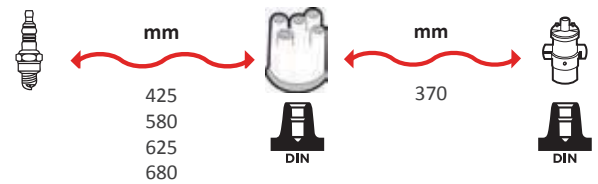

GAMME ÂME RÉSIDIVE / WIRE WOUND RANGE HYPALON

7221

OEM :
FORD : 1063619

GAMME ÂME RÉSIDIVE / WIRE WOUND RANGE SILICONE

7231

OEM :
OPEL : 1612485

GAMME ÂME RÉSIDIVE / WIRE WOUND RANGE HYPALON

7222