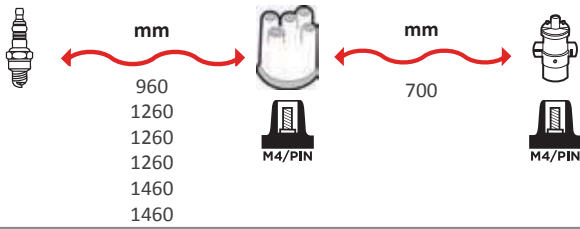

GAMME ÂME RÉSIDIVE / WIRE WOUND RANGE
HYPALON

4106

OEM :
BMW : 12121710591

GAMME ÂME RÉSIDIVE / WIRE WOUND RANGE SILICONE

4108

OEM :
BMW : 12121266705,
12121266706, 12121272170

GAMME ÂME RÉSIDIVE / WIRE WOUND RANGE HYPALON