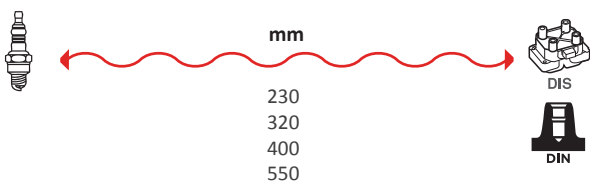

GAMME ÂME RÉSIDIVÉ / WIRE WOUND RANGE
HYPALON

7412

OEM :
HYUNDAI : 27501-23A0, 27501-
26A00, 27501-26C00, 27501-26D00
KIA : 2742026700, 2743026700,
2744026700, 2745026700,
2750126D00

GAMME ÂME RÉSIDIVÉ / WIRE WOUND RANGE
SILICONE