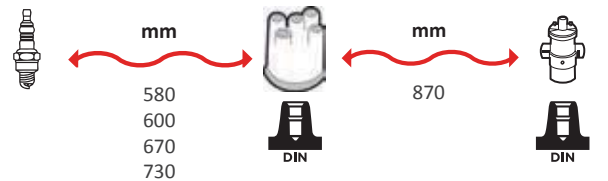

GAMME ÂME RÉSIDTIVE / WIRE WOUND RANGE PVC

6101

OEM :
 HONDA : 32700 PTO 000, 32722-P2A-000, 32722-P45-G011M4, 32722-PM6-B01

GAMME ÂME RÉSIDTIVE / WIRE WOUND RANGE EPDM

6202

OEM :
 ALFA ROMEO : 404 977

GAMME ÂME RÉSIDTIVE / WIRE WOUND RANGE PVC