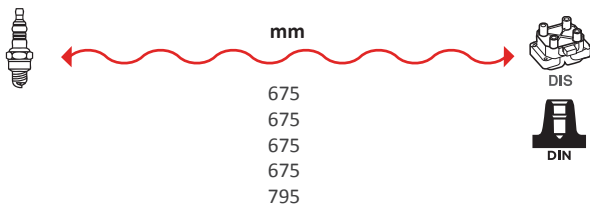

GAMME ÂME RÉSTISIVE / WIRE WOUND RANGE
HYPALON