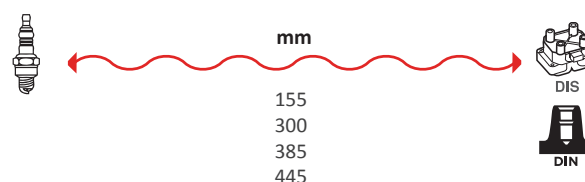

GAMME ÂME RÉSIDIVE / WIRE WOUND RANGE
SILICONE