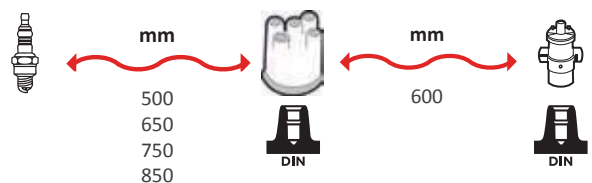

GAMME ÂME RÉSIDIVE / WIRE WOUND RANGE
HYPALON