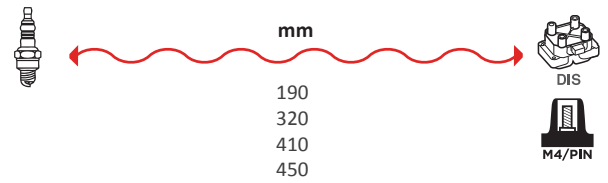

GAMME ÂME RÉSIDIVE / WIRE ROUND RANGE SILICONE