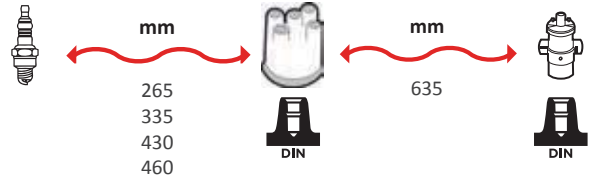

GAMME ÂME RÉSIDIVÉ / WIRE WOUND RANGE SILICONE