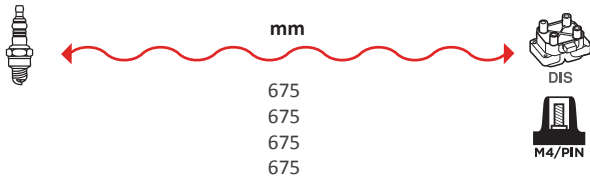

GAMME ÂME RÉSISTIVE / WIRE WOUND RANGE HYPALON

REFERENCES
FAISCEAUX /
IGNITION WIRE SET

7113

OEM :
ALFA ROMEO : 60537945

GAMME ÂME RÉSIDIVE / WIRE WOUND RANGE
HYPALON

7120

OEM :
FIAT : 72385585, 72444585

GAMME ÂME RÉSIDIVE / WIRE WOUND RANGE
HYPALON