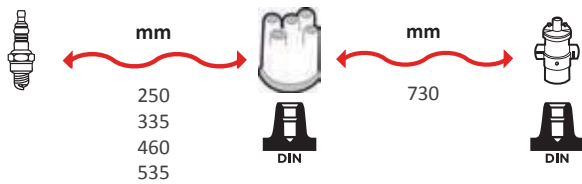

GAMME ÂME RÉSIDIVE / WIRE WOUND RANGE
HYPALON