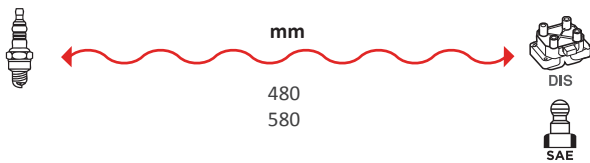

GAMME ÂME RÉSIDIVE / WIRE WOUND RANGE
HYPALON

3133

OEM :
CITROËN : 5490353

GAMME ÂME RÉSIDIVE / WIRE WOUND RANGE
HYPALON

3104

OEM :
CITROËN : 2120301, 5427006,
95493444, 95493445, 95659592

GAMME ÂME RÉSIDIVE / WIRE WOUND RANGE
HYPALON