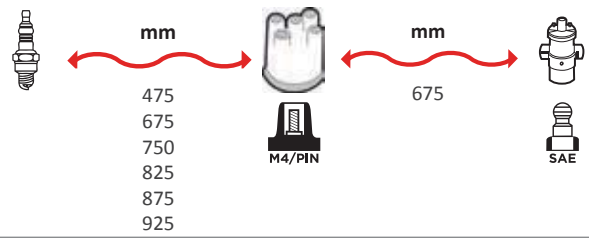

GAMME ÂME RÉSIDIVE / WIRE WOUND RANGE SILICONE

2476

OEM :
RENAULT : 7700742837

GAMME ÂME RÉSISTIVE / WIRE WOUND RANGE SILICONE

2492

OEM :
RENAULT : 7700260501

GAMME ÂME RÉSISTIVE / WIRE WOUND RANGE HYPALON

2481