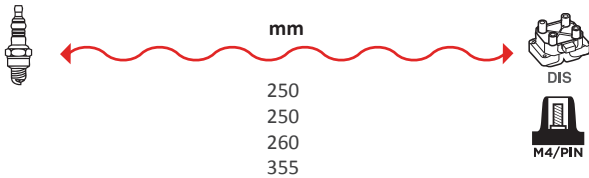

GAMME ÂME RÉSIDIVÉ / WIRE WOUND RANGE
SILICONE

1439

OEM :
RENAULT : 8200122243

GAMME ÂME RÉSIDIVÉ / WIRE WOUND CABLE
SILICONE

1431

OEM :
RENAULT : 7700100252,
7700106221, 7700107270,
7700874594

GAMME ÂME RÉSIDIVÉ / WIRE WOUND RANGE
HYPALON