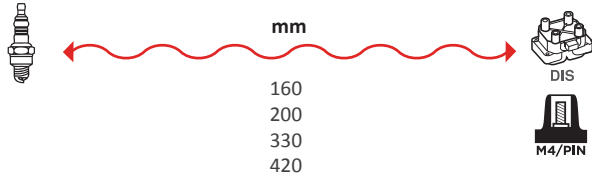

7418

OEM :
FORD : 1004427, 1004430,
1004431, 1004432
MAZDA : 1E05-18-180

GAMME ÂME RÉSIDIVE / WIRE WOUND RANGE
SILICONE

7423

OEM :
VW : 06A905409G, 06A905430N

GAMME ÂME RÉSIDIVE / WIRE WOUND RANGE
SILICONE

7419

OEM :
FORD : 097 203 1F9HE

GAMME ÂME RÉSIDIVE / WIRE WOUND RANGE
SILICONE

8001

OEM :
MAZDA : B33G18140A,
B33G18140B

GAMME ÂME RÉSIDIVE / WIRE WOUND RANGE
HYPALON

7420

OEM :
RENAULT : 77 00 874 564

GAMME ÂME RÉSIDIVE / WIRE WOUND RANGE
SILICONE

8002

OEM :
MAZDA : B34M18140C

GAMME ÂME RÉSIDIVE / WIRE WOUND RANGE
HYPALON

REFERENCES
FAISCEAUX /
IGNITION WIRE SET