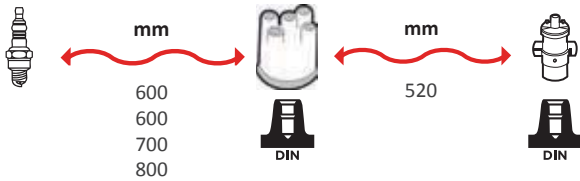

OEM :
 LANCIA : 72715585

GAMME ÂME RÉSTISVE / WIRE WOUND RANGE HYPALON

REFERENCES FAISCEAUX / IGNITION WIRE SET

4008

OEM :
FIAT : 72401585, 72514585,
72520585, 72522585

GAMME ÂME RÉSIDIVE / WIRE WOUND RANGE
HYPALON