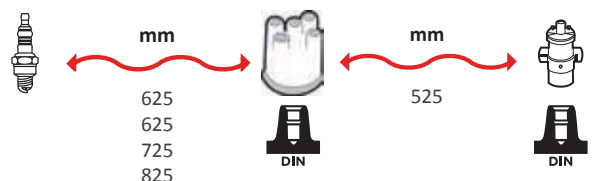

GAMME ÂME RÉSIDIVE / WIRE WOUND RANGE
SILICONE