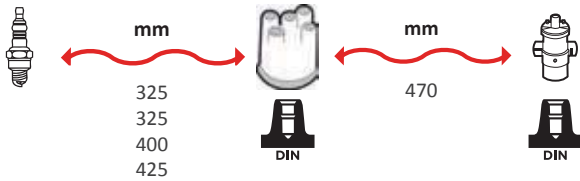

GAMME ÂME RÉSIDIVE / WIRE WOUND RANGE HYPALON