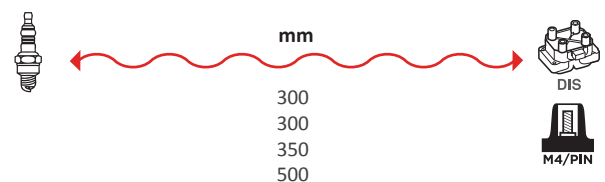

GAMME ÂME RÉSIDIVE / WIRE WOUND RANGE SILICONE