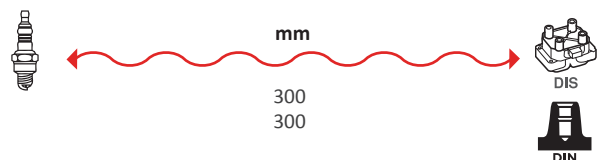

GAMME ÂME RÉSIDIVE / WIRE WOUND RANGE
SILICONE

8107

OEM :
HYUNDAI
KIA

GAMME ÂME RÉSIDIVE / WIRE WOUND RANGE
SILICONE

8110

OEM :
MG : NGC000040
ROVER : NGC000040

GAMME ÂME RÉSIDIVE / WIRE WOUND RANGE
SILICONE