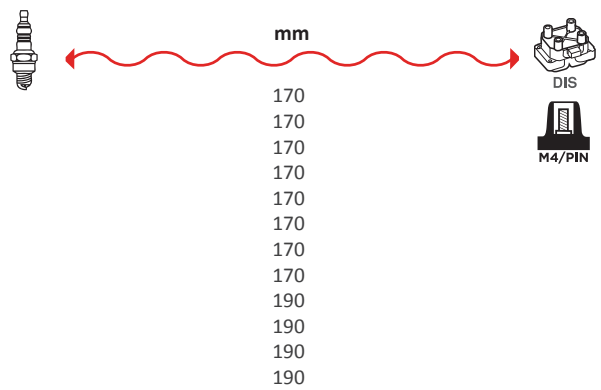

GAMME CUIVRE / COPPER RANGE
SILICONE