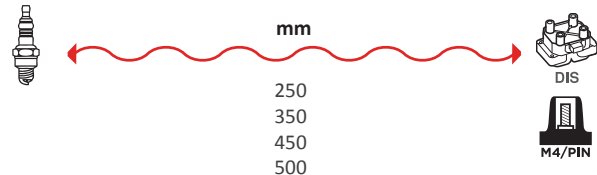

OEM :
GENERAL MOTORS : 90518760,
90518761
OPEL : 1282146, 1282147

GAMME ÂME RÉSISTIVE / WIRE WOUND RANGE
SILICONE

4168

OEM :
FIAT : 46413088

GAMME ÂME RÉSISTIVE / WIRE WOUND RANGE
SILICONE

4164

OEM :
GENERAL MOTORS : 90350542,
90350552, 90350553, 90350557,
90442063, 90442779, 90443692,
90443693, 90443694
OPEL : 16 12 492, 16 12 495, 16 12 498,
16 12 499, 16 12 500, 16 12 530,
16 12 537, 16 12 550, 16 12 551,
16 12 558, 16 12 559, 16 12 560