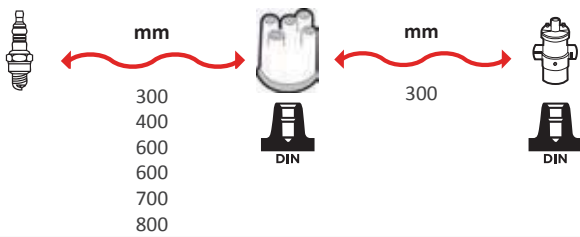

GAMME ÂME RÉSTISIVE / WIRE WOUND RANGE SILICONE