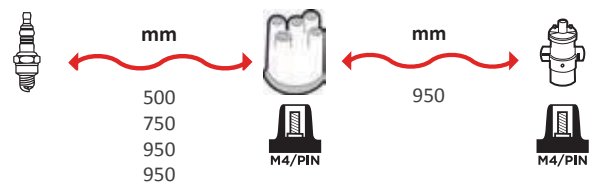

GAMME ÂME RÉSIDIVE / WIRE WOUND RANGE HYPALON

7221

OEM :
FORD : 1063619

GAMME ÂME RÉSIDIVE / WIRE WOUND RANGE SILICONE

7231

OEM :
OPEL : 1612485

GAMME ÂME RÉSIDIVE / WIRE WOUND RANGE HYPALON

7222