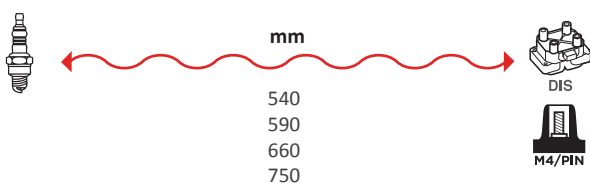

GAMME ÂME RÉSIDIVÉ / WIRE WOUND RANGE
SILICONE