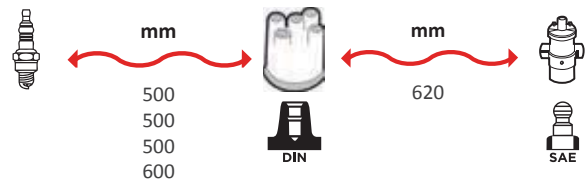

**GAMME ÂME RÉSIDIVE / WIRE WOUND RANGE
HYPALON**