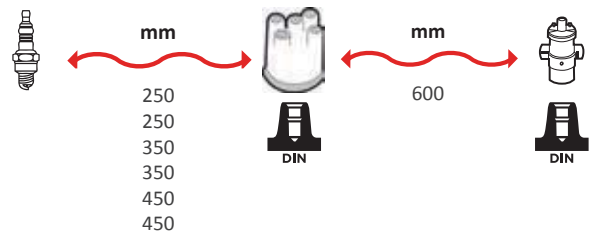

GAMME ÂME RÉSIDIVE / WIRE WOUND RANGE
HYPALON

REFERENCES
FAISCEAUX /
IGNITION WIRE SET

7274

OEM :
LANCIA : 7608770

GAMME ÂME RÉSIDIVE / WIRE WOUND RANGE
HYPALON

7294

OEM :
TOYOTA : 90919-21322

GAMME ÂME RÉSIDIVE / WIRE WOUND RANGE
HYPALON