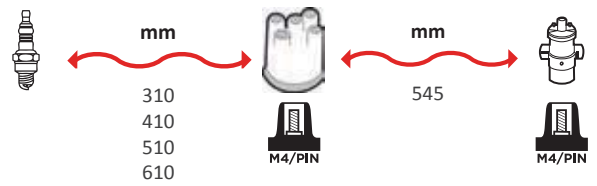

GAMME ÂME RÉSIDIVE / WIRE WOUND RANGE
SILICONE