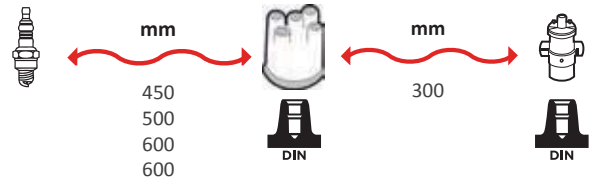

GAMME ÂME RÉSTISIVE / WIRE WOUND RANGE SILICONE

7186

OEM :
TOYOTA : 9091921358

GAMME ÂME RÉSTIVÉ / WIRE WOUND CABLE SILICONE

7190

OEM :
TOYOTA : 9091921524

GAMME ÂME RÉSTIVÉ / WIRE WOUND RANGE SILICONE

7187