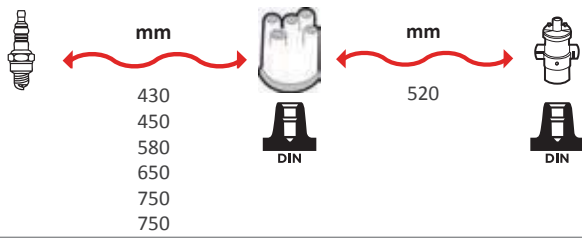

GAMME ÂME RÉSTISIVE / WIRE WOUND RANGE HYPALON