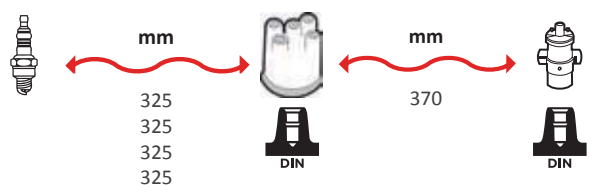

3379

OEM :
CITROËN : 95635564, 95636605,
97530884
PEUGEOT : 5967-78, 5967-91, 5967-
B9, 5967-J8, 5967-J9

GAMME ÂME RÉSIDIVE / WIRE WOUND RANGE
HYPALON

3413

OEM :
RENAULT : 7700634429

GAMME ÂME RÉSIDIVE / WIRE WOUND RANGE
HYPALON