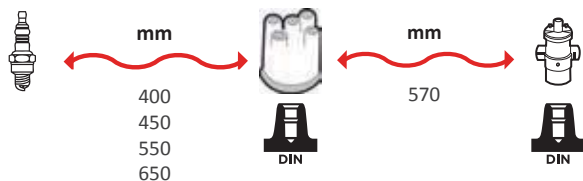

GAMME ÂME RÉSTISIVE / WIRE WOUND RANGE HYPALON