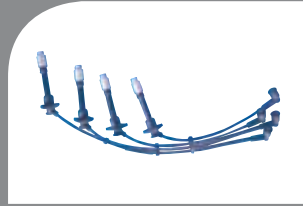

6307

OEM :
TOYOTA : 9008091103,
9008091104, 9008091105,
9008091106, 9008091127