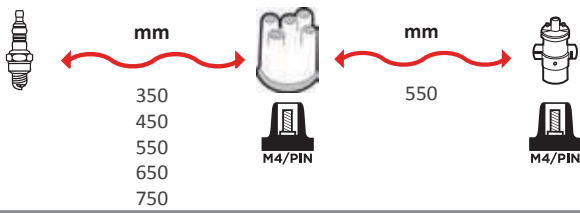

GAMME ÂME RÉSISTIVE / WIRE WOUND RANGE
HYPALON