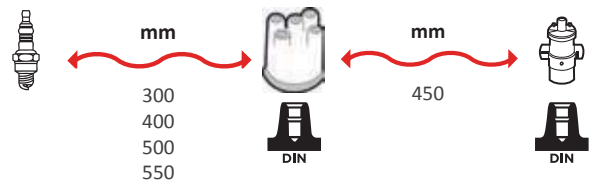

GAMME ÂME RÉSISTIVE / WIRE WOUND RANGE HYPALON