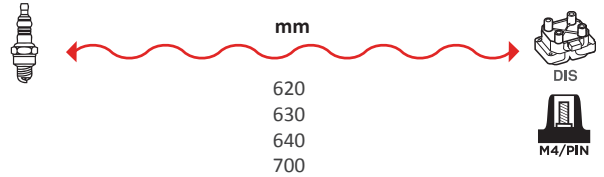

GAMME ÂME RÉSIDIVE / WIRE WOUND RANGE
SILICONE