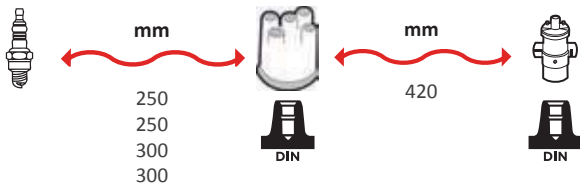

GAMME ÂME RÉSIDIVE / WIRE WOUND RANGE HYPALON