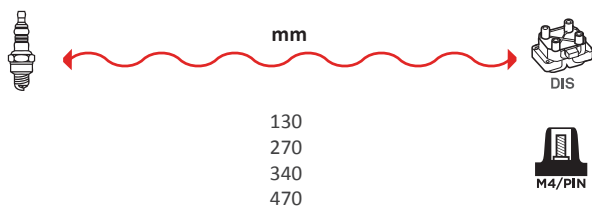

GAMME ÂME RÉSIDIVÉ / WIRE WOUND RANGE