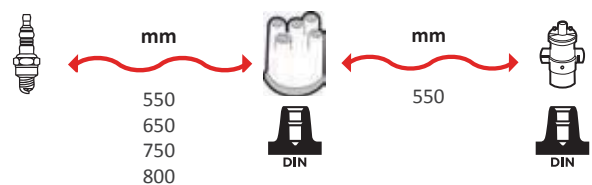

GAMME ÂME RÉSIDIVE / WIRE WOUND RANGE HYPALON

3373

OEM :
PEUGEOT : 5967-84, 5967-J7

GAMME ÂME RÉSIDIVE / WIRE WOUND RANGE HYPALON

REFERENCES
 FAISCEAUX /
 IGNITION WIRE SET

3374

OEM :
PEUGEOT : 5967-30, 9541-15,
9541-58