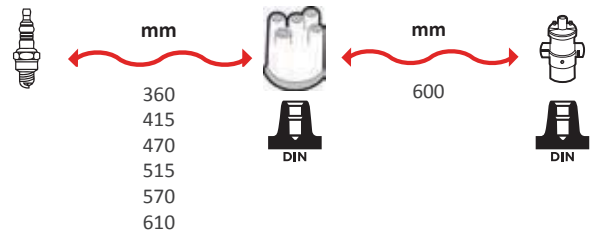

GAMME ÂME RÉSTISIVE / WIRE WOUND RANGE
HYPALON