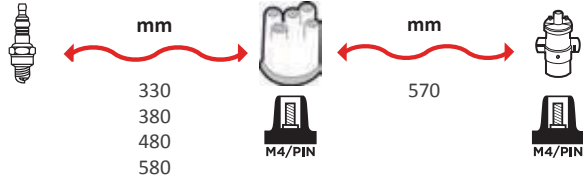

REFERENCES
FAISCEAUX /
IGNITION WIRE SET

9902

OEM :
VAG : N10050205
VW