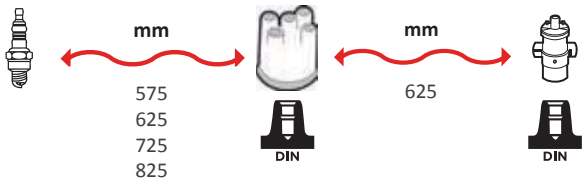

4081

OEM :
FIAT : 7730698

GAMME ÂME RÉSIDIVE / WIRE WOUND RANGE
HYPALON

4038

OEM :
ALFA ROMEO : 11634089

GAMME ÂME RÉSIDIVE / WIRE WOUND RANGE
HYPALON

4086

OEM :
VOLVO : 1274424, 1276331,
1306696, 270478, 272193