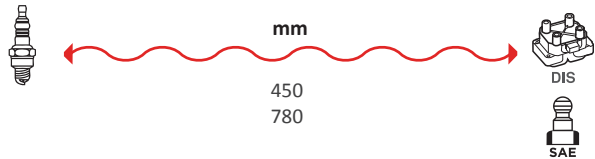

GAMME ÂME RÉSIDIVE / WIRE WOUND RANGE
HYPALON

3143

OEM :
CITROËN : 95495688

GAMME ÂME RÉSIDIVE / WIRE WOUND RANGE
HYPALON

3190

OEM :
CITROËN : 95659595, 96009875,
96013112, 96029137, 96030258,
96062411, 97532198, 97533954
PEUGEOT : 5967-C6, 5967-C9,
5967-E8, 5967-H7, 5967-K5