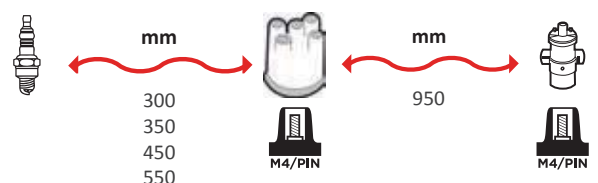

OEM :
MERCEDES-BENZ

GAMME ÂME RÉSIDIVE / WIRE WOUND RANGE SILICONE

7232

OEM :
OPEL : 1612474

GAMME ÂME RÉSIDIVE / WIRE WOUND RANGE HYPALON

7233

OEM :
ROVER : GHT287

GAMME ÂME RÉSIDIVE / WIRE WOUND RANGE
HYPALON