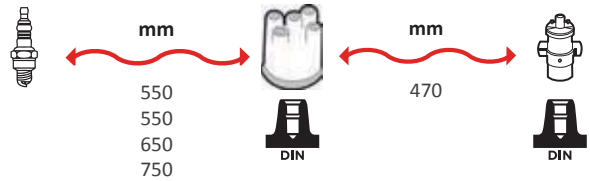

GAMME ÂME RÉSIDIVE / WIRE WOUND RANGE
HYPALON