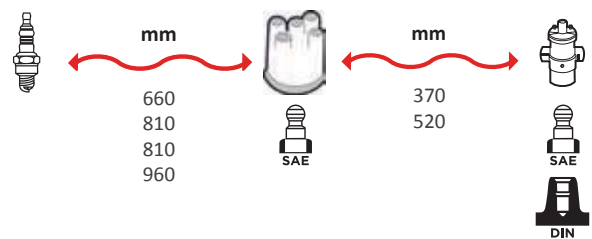

GAMME ÂME RÉSIDIVE / WIRE WOUND RANGE SILICONE