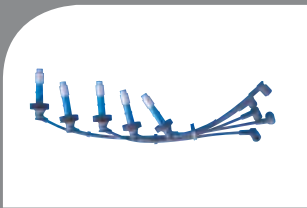

6469

OEM :
RENAULT : 9135701003
VOLVO : 9135701003

GAMME ÂME RÉSIDIVE / WIRE WOUND RANGE
HYPALON