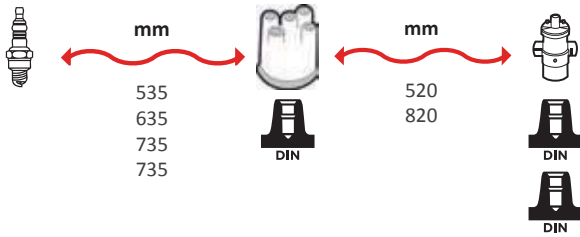

OEM :
ROVER : GHT284, NGC000090

GAMME ÂME RÉSIDIVE / WIRE WOUND RANGE
HYPALON

7217

OEM :
FORD : 1063611

GAMME ÂME RÉSIDIVE / WIRE WOUND RANGE
SILICONE

7215

OEM :
DAEWOO : 96305387, 9A418150B

GAMME ÂME RÉSIDIVE / WIRE WOUND RANGE
SILICONE