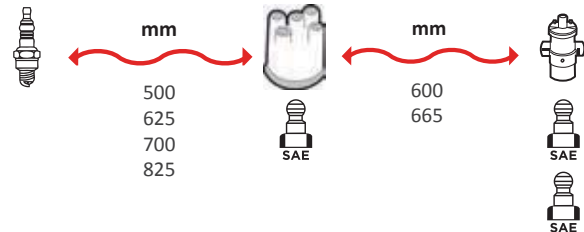

**GAMME ÂME RÉSIDIVÉ / WIRE WOUND RANGE
 HYPALON**

4326

OEM :
CITROËN : 5967-H1, 5967-H3,
 95639268, 95639408, 95659599,
 95659600, 96070982, 96070983
PEUGEOT : 5967-H1, 5967-H3

**GAMME ÂME RÉSIDIVÉ / WIRE WOUND RANGE
 HYPALON**