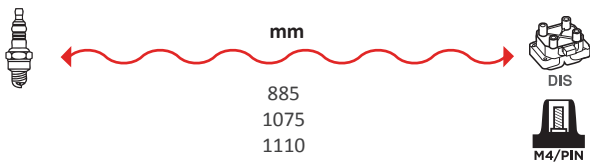

GAMME ÂME RÉSIDIVE / WIRE WOUND RANGE HYPALON

4405

OEM :
RENAULT : 7700732842

GAMME ÂME RÉSIDIVE / WIRE WOUND RANGE HYPALON

4344

OEM :
CITROËN : 5967-N8
PEUGEOT : 5967-N8

GAMME ÂME RÉSIDIVE / WIRE WOUND RANGE HYPALON