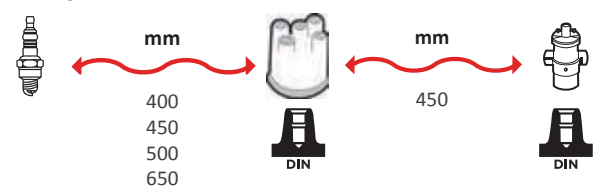

GAMME ÂME RÉSTISVE / WIRE WOUND RANGE HYPALON

4004

OEM :
 FIAT : 4452839, 5888329

GAMME ÂME RÉSTISVE / WIRE WOUND RANGE HYPALON

4002

OEM :
 SKODA : 0079017265

GAMME ÂME RÉSTISVE / WIRE WOUND RANGE HYPALON

4007