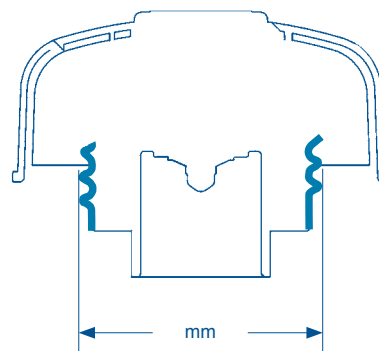

Radiator Caps

Order-No.	Item-No.	Name
K 1	13045-SV-003	KA 45 90 kPa m.Drk
K 2	22045-SV-036	KG 45 Z 120 kPa
K 3	22045-SV-037	KG 45 Z 100 kPa
K 5	22045-SV051	KG 45 100 kPa
K 6	22045-SV-031	KG 45 100 kPa
K 7	22045-SV-054	KG 45 Z 150 kPa
K 8	22052-SV-022	KG 52 120 kPa
K 9	22058-SV-006	KG 58 140 kPa
K 10	13060-SV-056	KA 60 50 kPa m.Drk
K 11	13060-SV-057	KA 60 70 kPa m.Drk
K 12	13060-SV-058	KA 60 100 kPa m.Drk
K 13	13060-SV-059	KA 60 50 kPa o.Drk
K 14	13060-SV-060	KA 60 70 kPa o.Drk
K 15	13060-SV-061	KA 60 100 kPa o.Drk
K 16	13045-SV-8001	KA 45 90 kPa
K 20	22062-SV-9002	KG 62 150 kPa

Oil Caps

Order-No.	Item-No.	Name
T 5	33033-SV-003	GV 33 oL
T 23	02040-SV-078	BK 40 G oL GD
T 54	02035-SV-022	B 35/40 G oL
T 63	02040-SV-066	B 40 G oL GD
T 64	02040-SV-034	B 40 G oL Ölkannensymbol
T 90	01040-SV-090	BK 40 G oL S-Griff + Dichtung
T 104	33031-SV-8005	GV 33 oL
T 112	02040-SV-149	BK 40 G oL
T 131	33033-S V-011	GV 33 oL