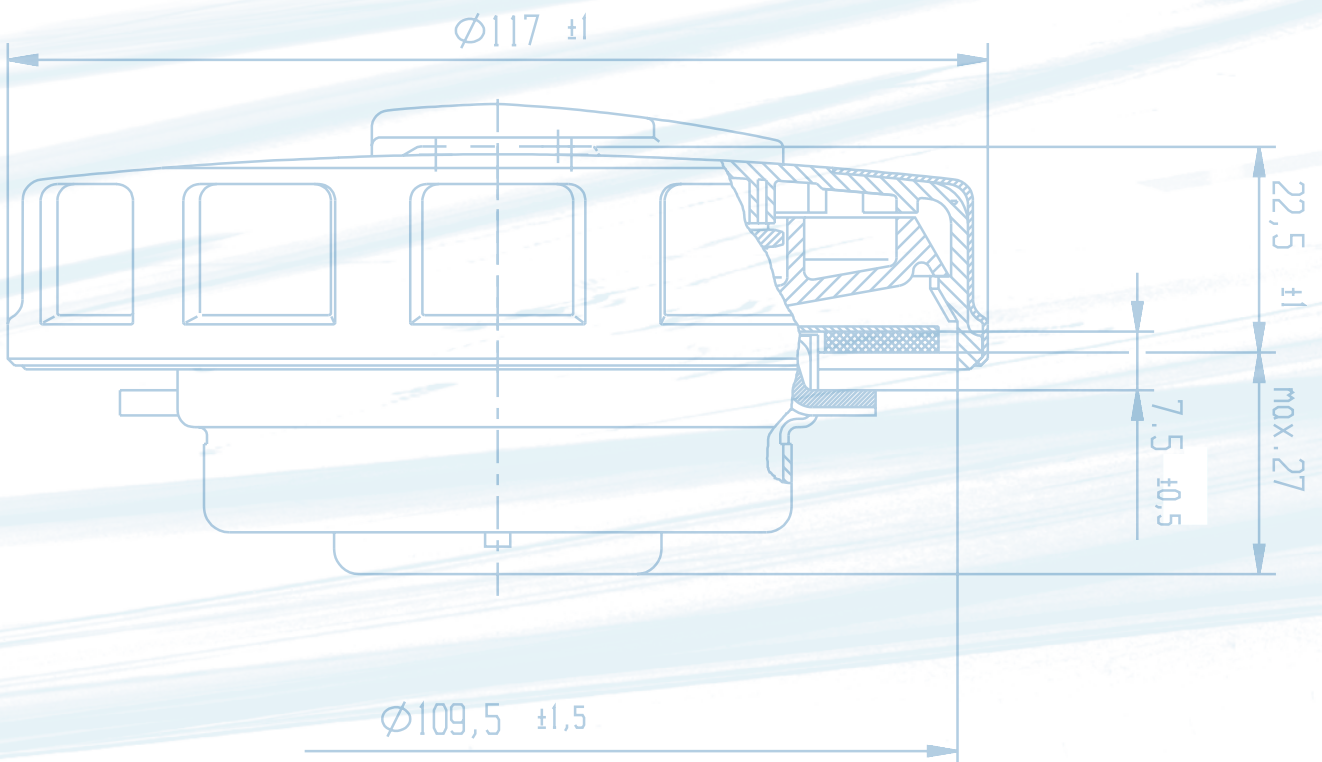

Fuel Caps

T107

LKW

GV 80 A G oL

11080-SV-6003

Cap with thread
80 mm
 Without ventilation
 Lockable
 Plastic
 Useable for
Renault

Radiator Caps

<p>K1</p>	<p>KA 45 90 kPa m. Drk</p>	<p>13045-SV-003</p>
<div style="display: flex; justify-content: space-between;"> <div style="width: 30%;">  </div> <div style="width: 65%;"> <p>Radiator cap with outside bayonett</p> <p>45 mm</p> <p>Steel</p> <p>Pressure 0,9 bar</p> <p>Useable for Individual use</p> </div> </div>		
<p>K2</p>	<p>KG 45 Z 120 kPa</p>	<p>22045-SV-053</p>
<div style="display: flex; justify-content: space-between;"> <div style="width: 30%;">  </div> <div style="width: 65%;"> <p>Radiator cap with thread</p> <p>45 mm</p> <p>Plastic</p> <p>Pressure 1,2 bar</p> <p>Useable for Audi, Lada, Rover, Seat, Volkswagen</p> </div> </div>		
<p>K3</p>	<p>KG 45 Z 100 kPa</p>	<p>22045-SV-037</p>
<div style="display: flex; justify-content: space-between;"> <div style="width: 30%;">  </div> <div style="width: 65%;"> <p>Radiator cap with thread</p> <p>45 mm</p> <p>Plastic</p> <p>Pressure 1 bar</p> <p>With pipe</p> <p>Useable for Volkswagen</p> </div> </div>		
<p>K5</p>	<p>KG 45 100 kPa</p>	<p>22045-SV-051</p>
<div style="display: flex; justify-content: space-between;"> <div style="width: 30%;">  </div> <div style="width: 65%;"> <p>Radiator cap with thread</p> <p>45 mm</p> <p>Plastic</p> <p>Pressure 1 bar</p> <p>Individual use</p> </div> </div>		
<p>K6</p>	<p>KG 45 100 kPa</p>	<p>22045-SV-031</p>
<div style="display: flex; justify-content: space-between;"> <div style="width: 30%;">  </div> <div style="width: 65%;"> <p>Radiator cap with thread</p> <p>45 mm</p> <p>Plastic</p> <p>Pressure 1 bar</p> <p>Useable for Mitsubishi, Saab, Volvo</p> </div> </div>		
<p>K7</p>	<p>KG 45 Z 150 kPa</p>	<p>22045-SV-054</p>
<div style="display: flex; justify-content: space-between;"> <div style="width: 30%;">  </div> <div style="width: 65%;"> <p>Radiator cap with thread</p> <p>45 mm</p> <p>Plastic</p> <p>Pressure 1,5 bar</p> <p>Useable for Renault, Volvo</p> </div> </div>		