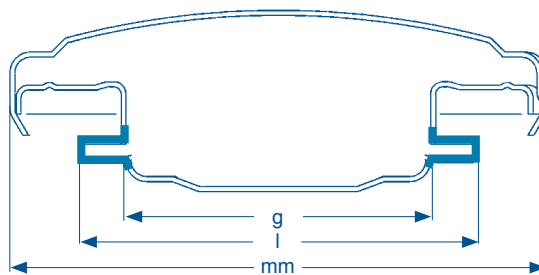

Radiator Caps

Order-No.	Item-No.	Name
K 1	13045-SV-003	KA 45 90 kPa m.Drk
K 2	22045-SV-036	KG 45 Z 120 kPa
K 3	22045-SV-037	KG 45 Z 100 kPa
K 5	22045-SV051	KG 45 100 kPa
K 6	22045-SV-031	KG 45 100 kPa
K 7	22045-SV-054	KG 45 Z 150 kPa
K 8	22052-SV-022	KG 52 120 kPa
K 9	22058-SV-006	KG 58 140 kPa
K 10	13060-SV-056	KA 60 50 kPa m.Drk
K 11	13060-SV-057	KA 60 70 kPa m.Drk
K 12	13060-SV-058	KA 60 100 kPa m.Drk
K 13	13060-SV-059	KA 60 50 kPa o.Drk
K 14	13060-SV-060	KA 60 70 kPa o.Drk
K 15	13060-SV-061	KA 60 100 kPa o.Drk
K 16	13045-SV-8001	KA 45 90 kPa
K 20	22062-SV-9002	KG 62 150 kPa

Oil Caps

Order-No.	Item-No.	Name
T 5	33033-SV-003	GV 33 oL
T 23	02040-SV-078	BK 40 G oL GD
T 54	02035-SV-022	B 35/40 G oL
T 63	02040-SV-066	B 40 G oL GD
T 64	02040-SV-034	B 40 G oL Ölkannensymbol
T 90	01040-SV-090	BK 40 G oL S-Griff + Dichtung
T 104	33031-SV-8005	GV 33 oL
T 112	02040-SV-149	BK 40 G oL
T 131	33033-S V-011	GV 33 oL