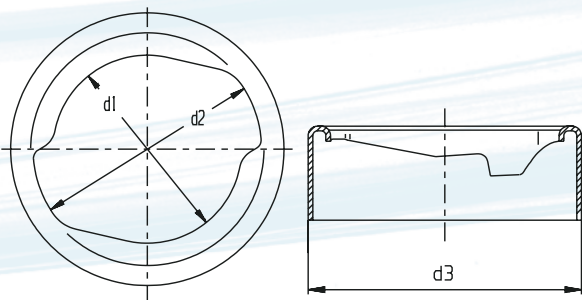

Nominals

Nennmaß (mm) Nominal dimension (mm)	Plug-type neck			Cap with bayonet	
	d1	d2	d3	g	l
30	30	38	45	29	37
40	40	49	58	39	47,5
50	50	56	65	47	55
60	60	70	80	59	68,5
80	80	92	105	79	90
100	100	113	125	99	110