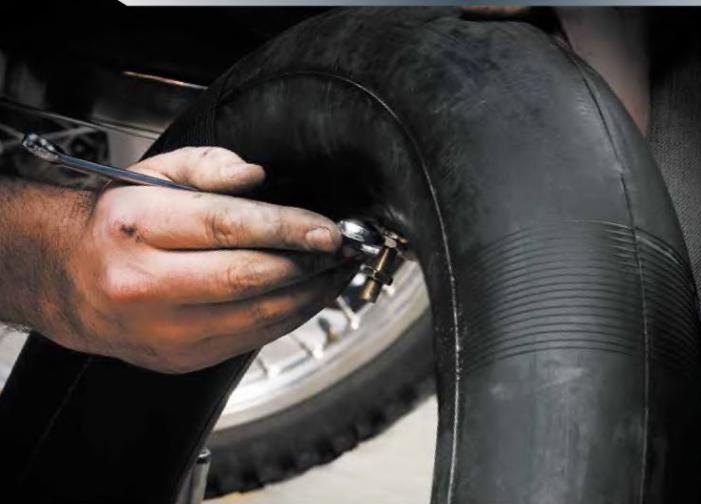

BikeMaster® Tubes

Motorcycle Tubes

Size	Valve Stem	P/N
300-8	TR-87	374600
350/400-8	JS-87C	374601
225/250-10	TR-6	374602
275-10	TR-6	374603
300/325-10	TR-87	374604
350/400-10	TR-6	374605
350/400-10	TR-87C	374606
275/300-12	TR-6	374607
225/250-14	TR-6	374608
275/300-14	TR-6	374609
325/350-14	TR-6	374610
360/410-14	TR-6	374611
225/275-15	TR-6	374612
300/325-15	TR-6	374613
130-140/90-15	TR-6	370465
140/90-15	PV-78	374614
140-150/90-15	TR-6	370466
170/80-15	PV-78	374615
200/225-16	TR-6	374616
225/250-16	TR-6	374617
275/300-16	TR-6	374618
300/325-16	TR-6	374619
325/350-16	TR-6	374620
425/450/460-16	TR-6	374621
500/510-16	TR-6C	374622

Size	Valve Stem	P/N
500/510-16	TR-150C	374624
510-16	TR-60C	374623
140/90-16	PV-78	374625
200/225-17	TR-6	374626
225/250-17	TR-6	374627
275/300-17	TR-6	374628
325/350-17	TR-6	374629
400/425-17	TR-6	374630
450/475/510-17	TR-6	374631
500/530-17	TR-6	374632
225/250-18	TR-6	374633
275/300-18	TR-6	374634
325/350/410-18	TR-6	374635
375/400/425-18	TR-6	374636
425/450/510-18	TR-6	374637
500/530-18	TR-6	374638
225/250-19	TR-6	374639
275/300-19	TR-6	374640
325/350-19	TR-6	374641
325/350-19	TR-13	374642
360/410-19	TR-6	374643
100-110/90-19	TR-6	374644
275/300-21	TR-6	374645
325/350-21	TR-6	374646

ATV Tubes

Size	Valve Stem	P/N
15x6-6	TR-13	374647
16x8-7	TR-6	374648
16x6-5-8	TR-13	374649
18-8.5/9-5-8	TR-6	374650
20x7-8	TR-6	374651
22x11-8	TR-6	374652
22x11-8	TR-13	374653
20x11-9	TR-6	374654
25x12-9	TR-6	374655
22x8-10	TR-6	374656
22x11-10	TR-6	374657
24x11-10	TR-6	374658
25x12-10	TR-6	374659
23.5x8-11	TR-6	374660
24x9-11	TR-6	374661
25x8-12	TR-6	374662
25x10-12	TR-6	374663
26x8/9x14	TR-6	370464