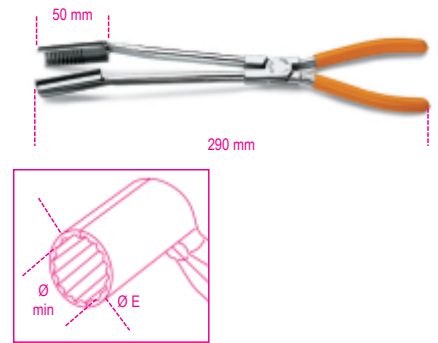

1474L

spark-plug pliers, curved long nose, 15°

 art.	art.	Ø min mm	Ø E mm	g
014740010	1474L	14	20	270