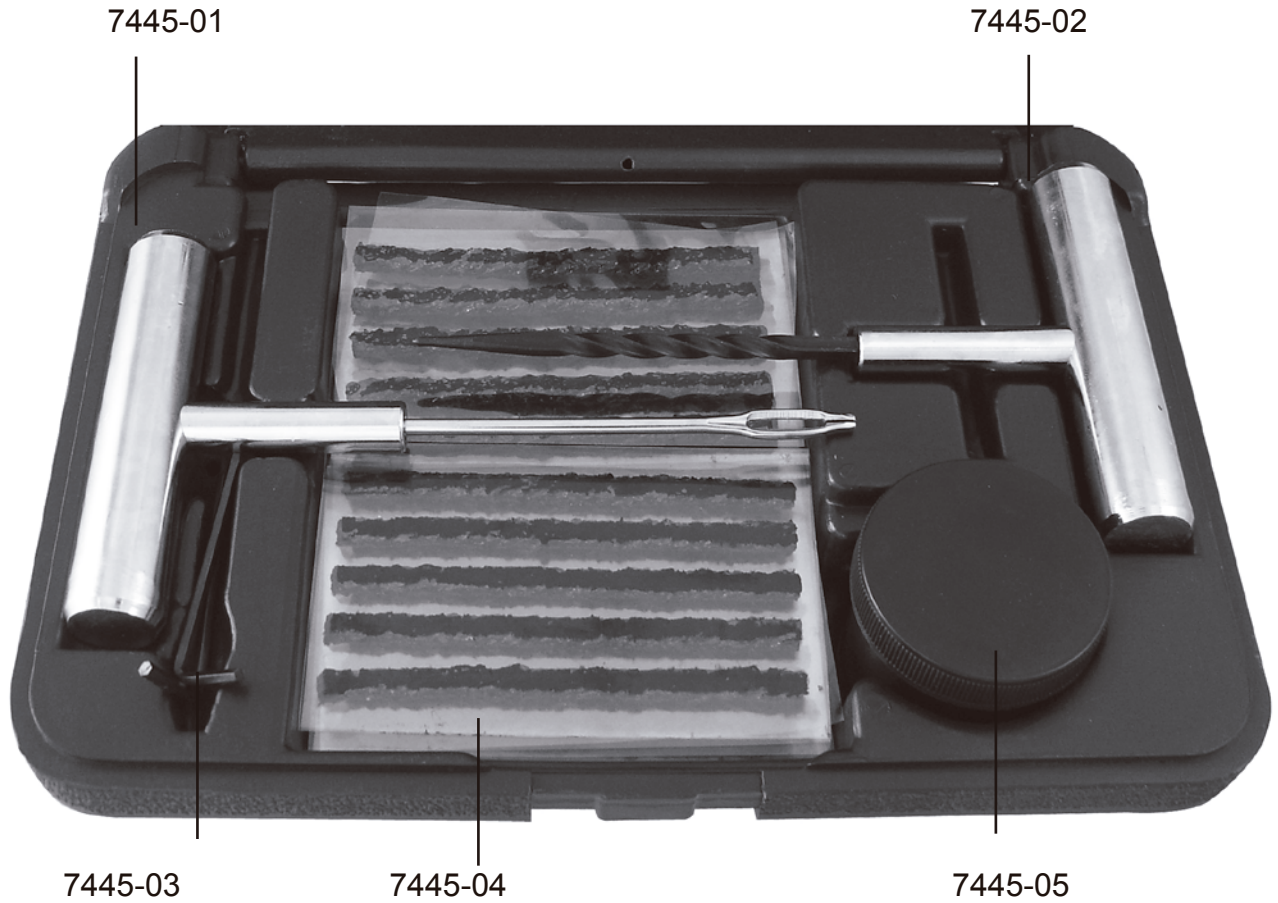

PARTS BREAKDOWN

Parts List

<i>Index No.</i>	<i>Part No.</i>	<i>Description</i>	<i>Qty</i>
1	7445-01	Heavy-Duty Steel T-handle Insert Tool	1
2	7445-02	Heavy-Duty Steel T-handle Spiral Probe Reamer	1
3	7445-03	Replacement tool- 3mm Allen Wrench	2
4	7445-04	4" Tire Repair String (Tire Plug)	40
5	7445-05	Lubricant	1