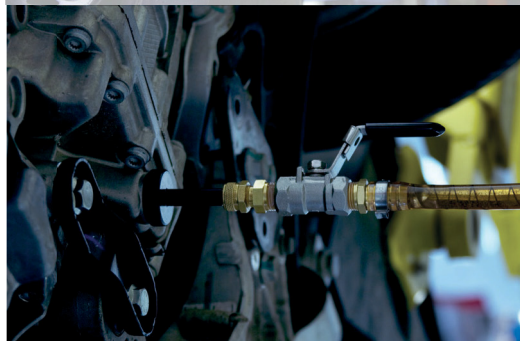

AST# **ATF 103**  
**VW SHORT ADAPTER**

AST# **ATF 129**  
**MERCEDES 722.9 TRANS.**  
**12 x 1.5**

AST# **ATF 101**  
**FORD 1/8 NPT**

**2002 VW PASSAT**

**HONDA PILOT DIFFERENTIAL FILL**

**2008 VW JETTA**