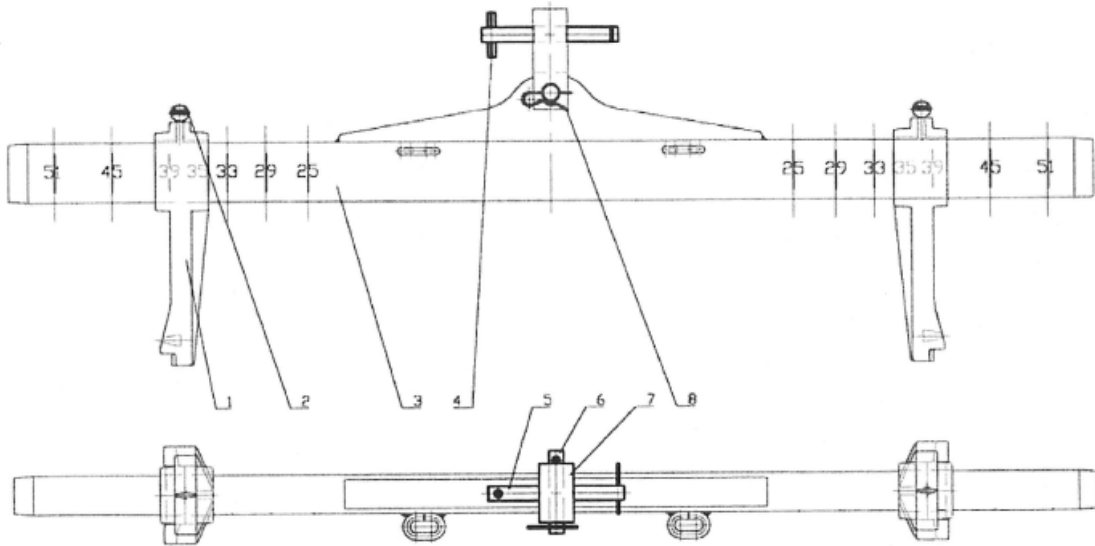

## REPAIR PARTS SHEET

### PUSH BAR 92000

Item	Part No.	Stock No.	Description	Quantity
1	92000-001	90201	Push Arm	2
2	92000-002	90211	Thumb Screw	2
3	92000-003	90202	Bar	1
4	92000-004	90204	Elastic Pin	2
5	92000-005	90209	Long Pin	1
6	92000-006	90210	Shackle Pin	1
7	92000-007	90203	Clevis	1
8	92000-008	90208	Cotter Pin	2