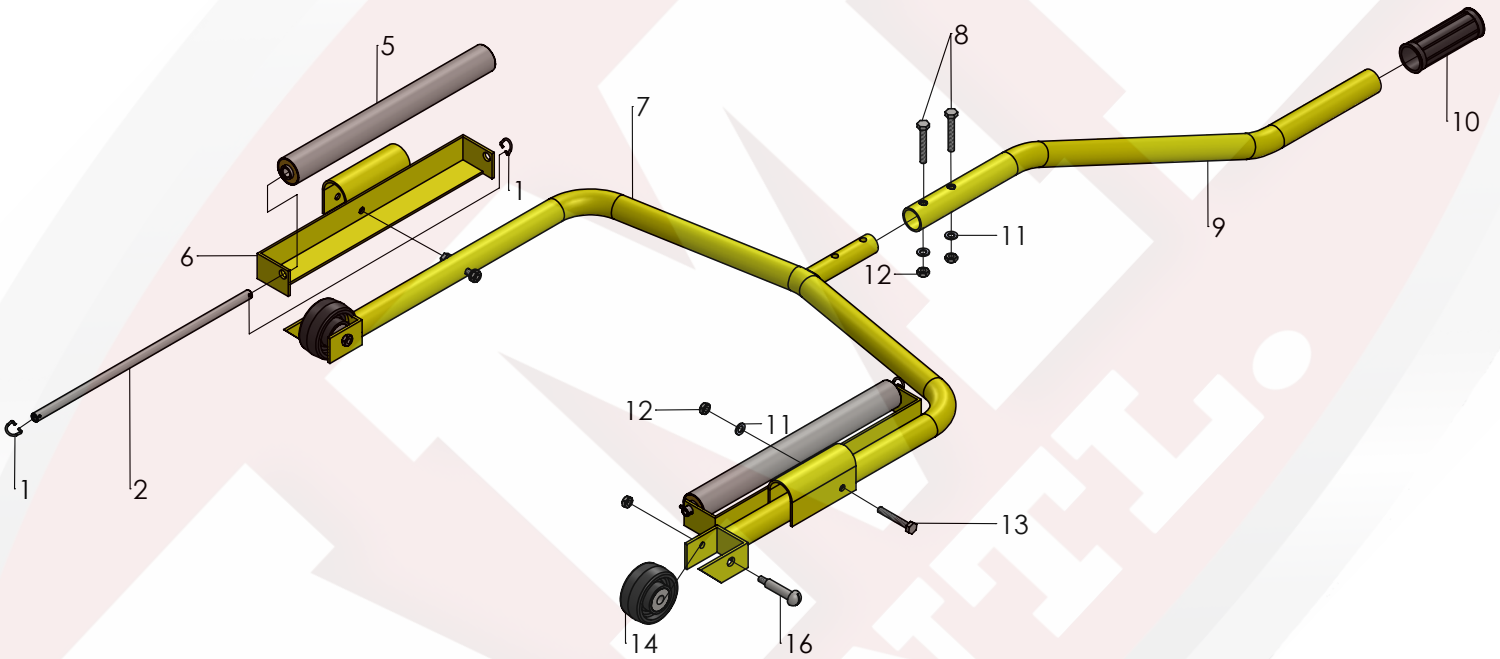

PARTS BREAKDOWN

Parts List For Super Single Truck Wheel Dolly 71320

PARTS BREAKDOWN

Parts List For Super Single Truck Wheel Dolly

71320

Item	Part No.	Qty	Description
1	71320-001	1	Fastener
2	71320-002	2	Spindle
3	71320-003	4	Bearing
4	71320-004	4	Bush
5	71320-005	2	Roller
6	71320-006	2	Roller Stand
7	71320-007	1	Frame
8	71320-008	2	Hex Bolt
9	71320-009	1	Handle
10	71320-010	1	Handle Grip
11	71320-011	6	Washer
12	71320-012	6	Hex Nut
13	71320-013	2	Hex Bolt
14	71320-014	2	Wheel
15	71320-015	4	Bearing
16	71320-016	2	Bolt