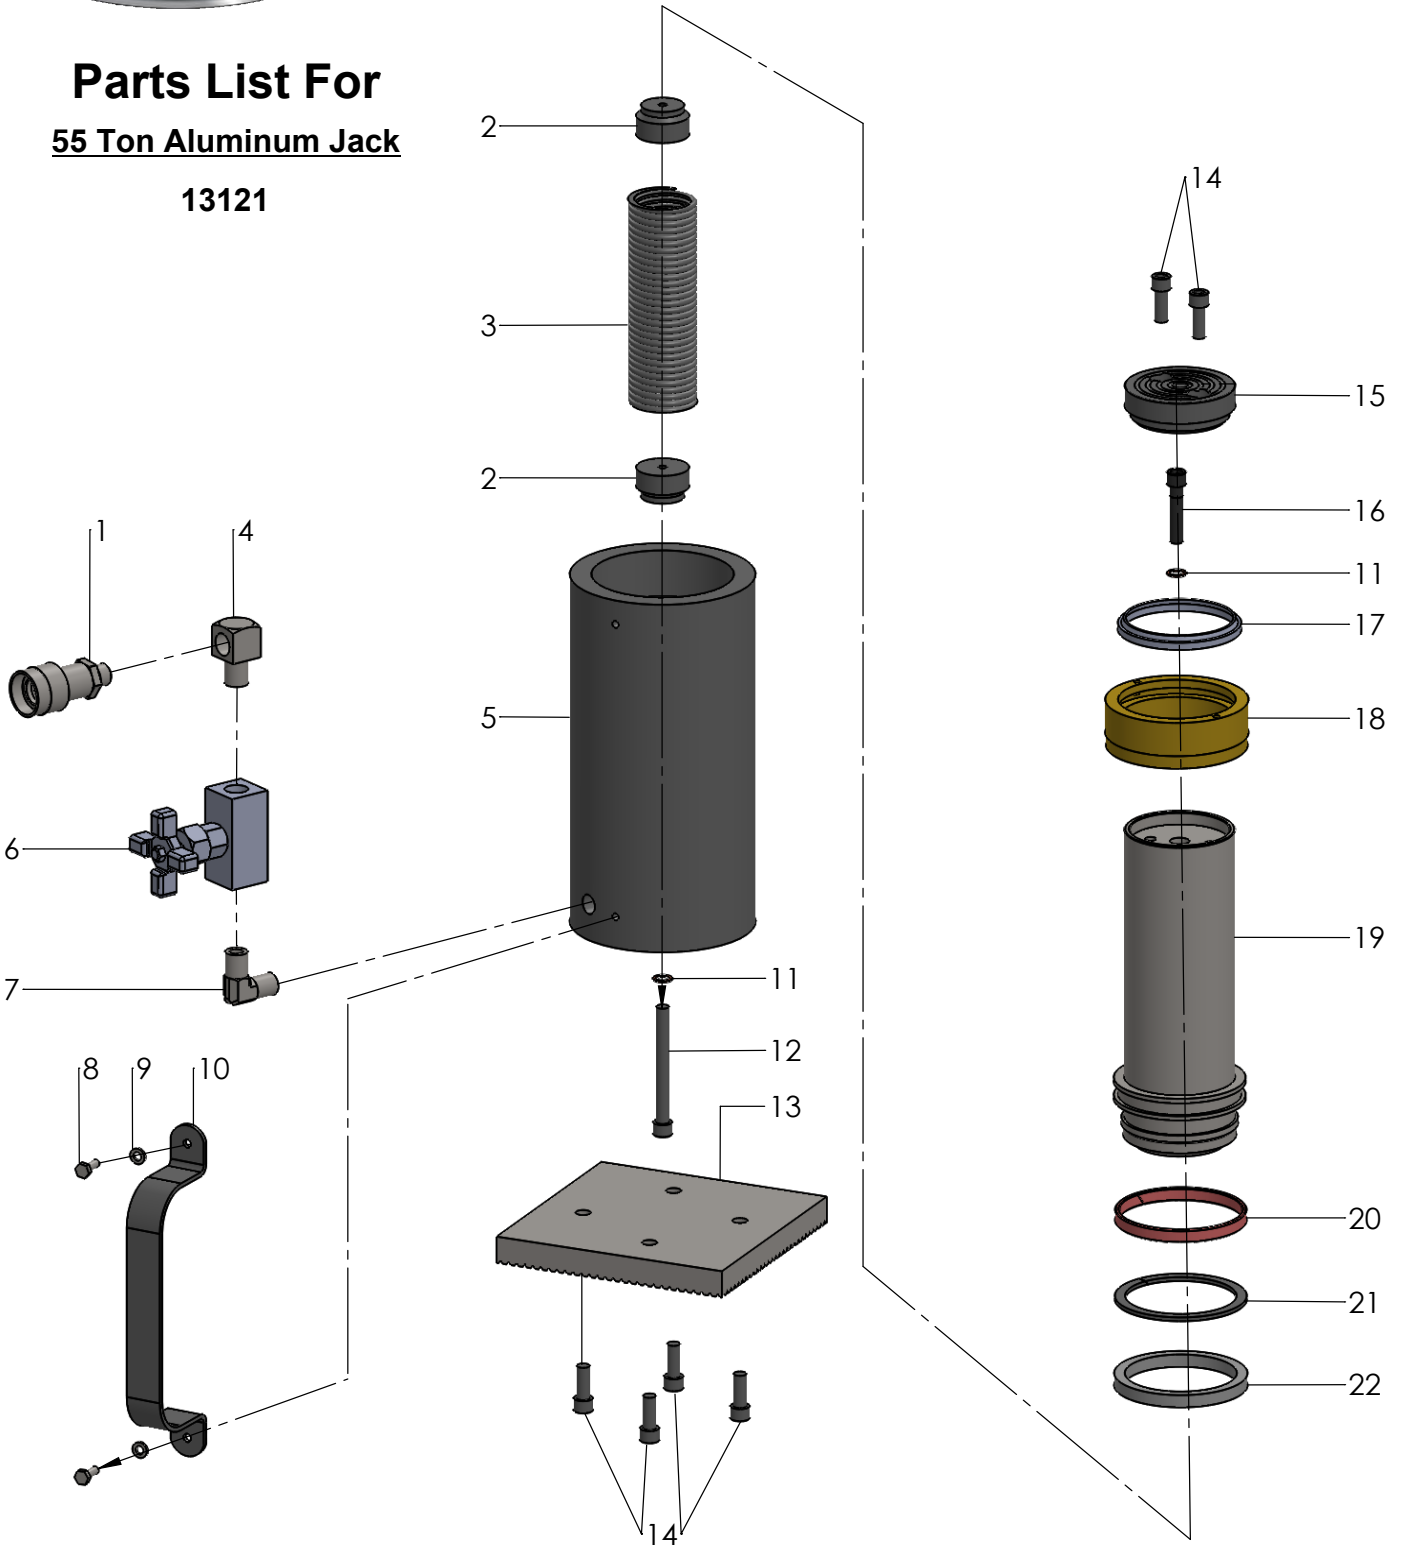

# PARTS BREAKDOWN

## Parts List For 55 Ton Aluminum Jack 13121

## Parts List For 55 Ton Aluminum Jack

13121

Item	Part No.	Stock No.	Qty	Description
1	16060	10606	1	Coupler
2	13120-002	13012-2	2	Spring Retainer
3	13120-003	10312-3	1	Extension Spring
4	13120-004	10312-4	1	Transfer Connect
5	13120-005	10312-5	1	Cylinder Body
6	13120-006	9575	1	Needle Valve
7	13120-007	10312-7	1	Square Connect
8	13000-011	10005	2	Hex. Hd Cap Screw M*12
9	13000-012	10244	2	Lock washer
10	13120-010	35903	1	Handle
11	13000-006	*12042	2	Copper Washer
12	13000-009	16110	1	Soc. Hd. Screw 3/8-16* 3.5
13	13120-013	208406	1	Base Plate
14	11010-051	B1069028	6	Machine Screw 3/8-16* 3.5
15	13120-015	U962127045	1	Front Plate
16	13120-016	12577	1	Soc. Hd. Screw 3/8-16* 3/4
17	13120-017	*10312-17	1	Wiper
18	13120-018	10312-18	1	Retainer Nut
19	13120-019	10312-19	1	Piston
20	13120-020	*10312-20	1	Wear Ring
21	13120-021	*10312-21	1	Back-up Ring
22	13120-022	*10312-22	1	U-Cup
* Indicates parts found in Kit 13120RK				