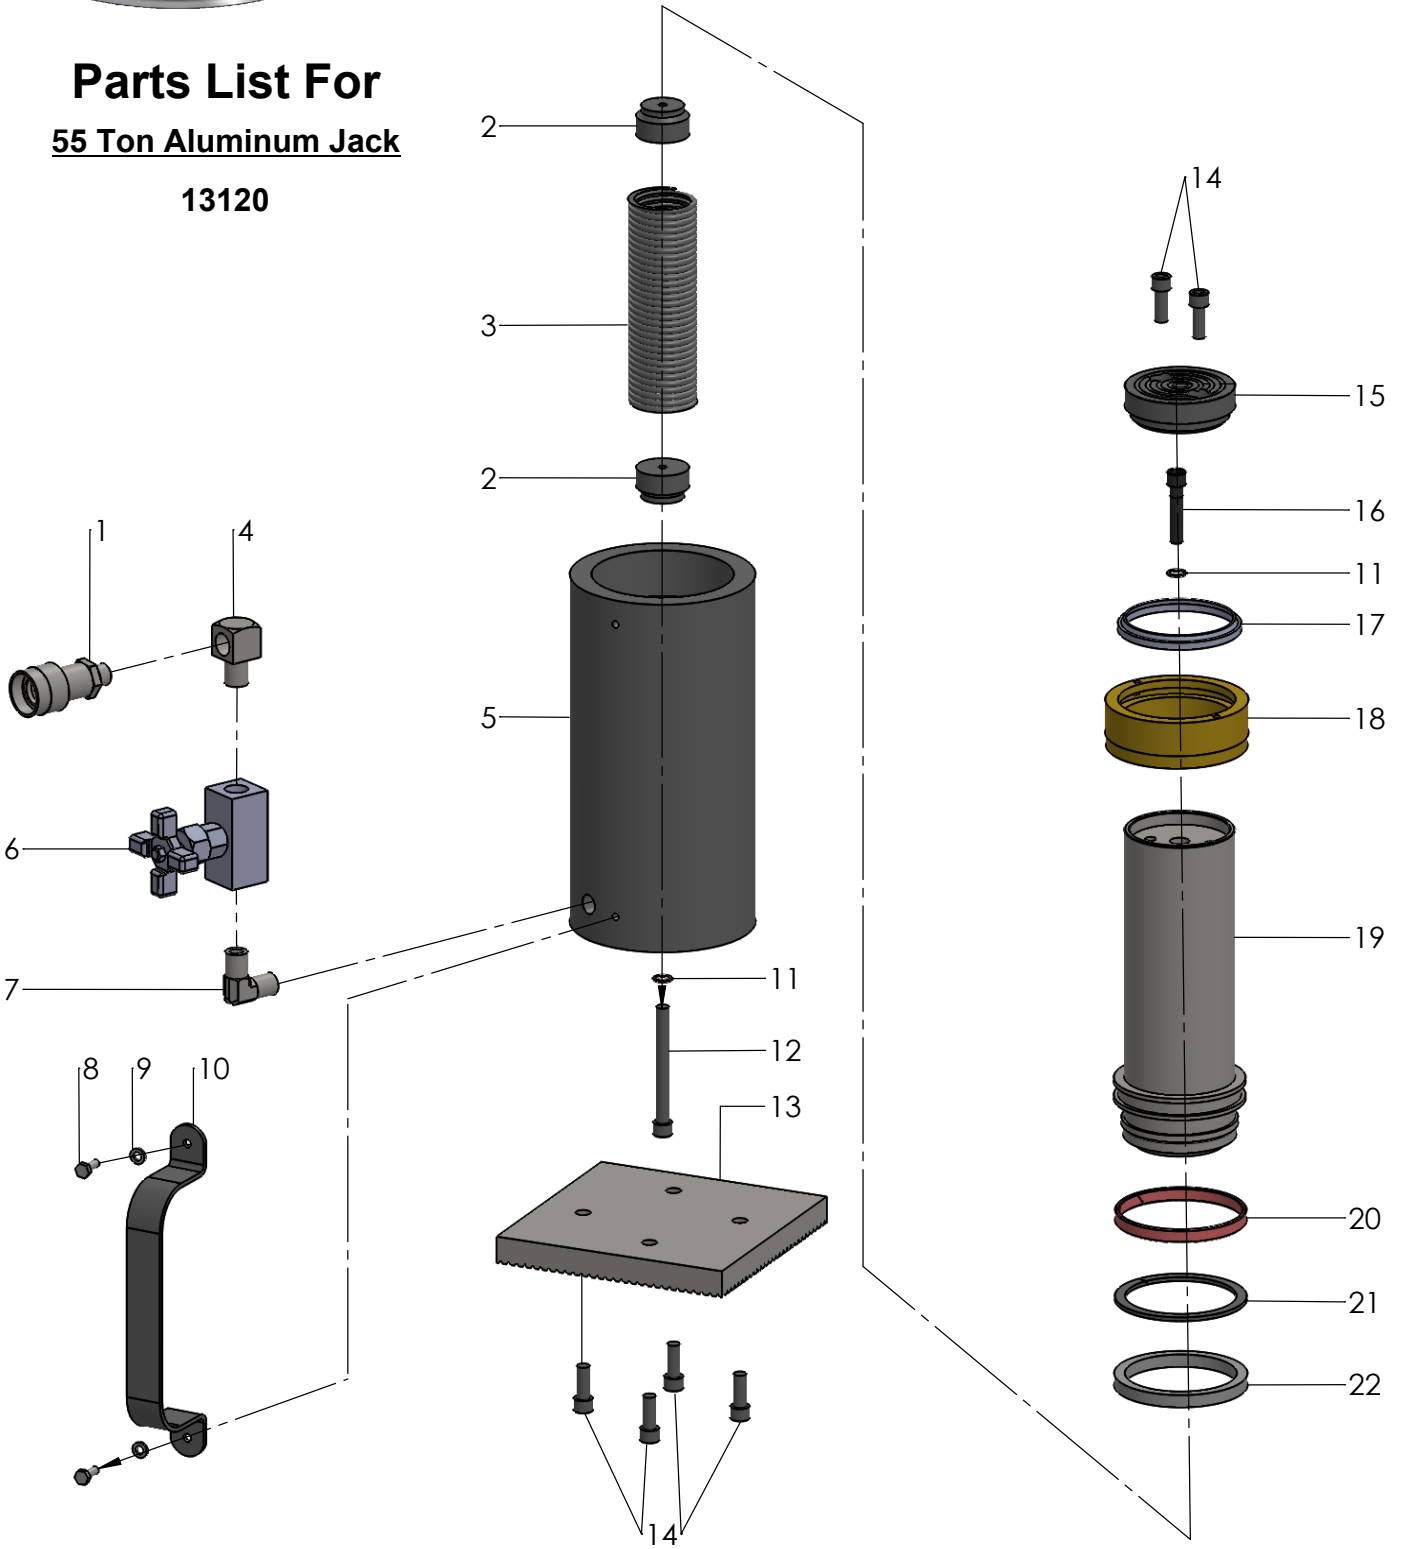

PARTS BREAKDOWN

Parts List For 55 Ton Aluminum Jack 13120

PARTS BREAKDOWN

Parts List For 55 Ton Aluminum Jack 13120

Item	Part No.	Stock No.	Qty	Description
1	16060	10606	1	Coupler
2	13120-002	13012-2	2	Spring Retainer
3	13120-003	10312-3	1	Extension Spring
4	13120-004	10312-4	1	Transfer Connect
5	13120-005	10312-5	1	Cylinder Body
6	13120-006	9575	1	Needle Valve
7	13120-007	10312-7	1	Square Connect
8	13000-011	10005	2	Hex. Hd Cap Screw M*12
9	13000-012	10244	2	Lock washer
10	13120-010	35903	1	Handle
11	13000-006	*12042	2	Copper Washer
12	13000-009	16110	1	Soc. Hd. Screw 3/8-16* 3.5
13	13120-013	208406	1	Base Plate
14	11010-051	B1069028	6	Machine Screw 3/8-16* 3.5
15	13120-015	U962127045	1	Front Plate
16	13120-016	12577	1	Soc. Hd. Screw 3/8-16* 3/4
17	13120-017	*10312-17	1	Wiper
18	13120-018	10312-18	1	Retainer Nut
19	13120-019	10312-19	1	Piston
20	13120-020	*10312-20	1	Wear Ring
21	13120-021	*10312-21	1	Back-up Ring
22	13120-022	*10312-22	1	U-Cup

* Indicates parts found in Kit 13120RK