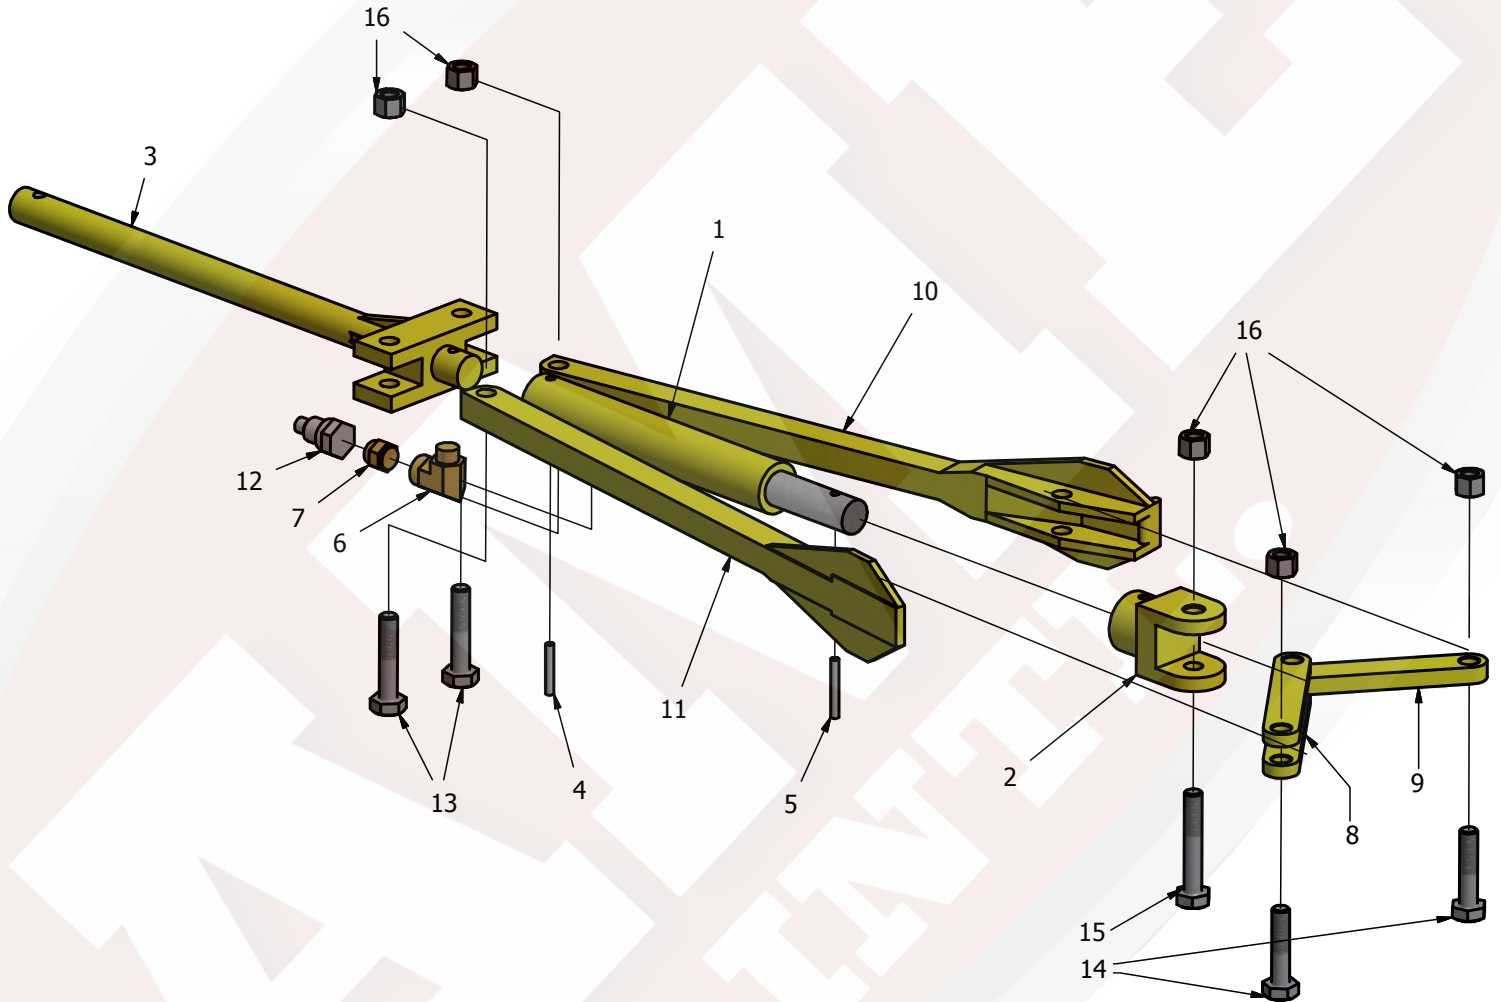

# PARTS BREAKDOWN

## Parts List For

Dual Agricultural 300 Tire Bead Breaker

11065

## Parts List For

Dual Agricultural 300 Tire Bead Breaker

11065

Item	Part No.	Stock No.	Qty	Description
1	11065-001	70731611	1	Ram-AME Bead Breaker
2	11065-002	N/A	1	Clevis-AME Bead Breaker
3	11065-003	70142723	1	Handle-AME Bead Breaker
4	11065-004	N/A	1	Roll Pin .25x1.50
5	11065-005	N/A	1	Roll Pin .25x1.75
6	11065-006	N/A	1	Elbow-Street STL .38x90 DEG
7	11065-007	72053723	1	Adapter-MPT/Hex/MPT .38 .38
8	11065-008	70142726	2	Pivot Arm-AME Bead Breaker 0.38
9	11065-009	70142727	1	Pivot Arm-AME Bead Breaker 0.5
10	11065-010	70142724	1	Arm-Dual Bead Breaker (With Lip)
11	11065-011	70142760	1	Arm-Dual Bead Breaker (Flat)
12	11065-012	72053546	1	Nipple-Disc .38 FPT 10,000 PSI
13	11065-013	N/A	2	Cap Screw .50-13x2.50 HH GR8 Z
14	11065-014	72601368	2	Cap Screw .50-13x2.25 HH GR8 Z
15	11065-015	N/A	1	Cap Screw .50-13x3.00 HH GR8 Z
16	11065-016	72062080	5	Nut 0.50-13 Hex Nylock