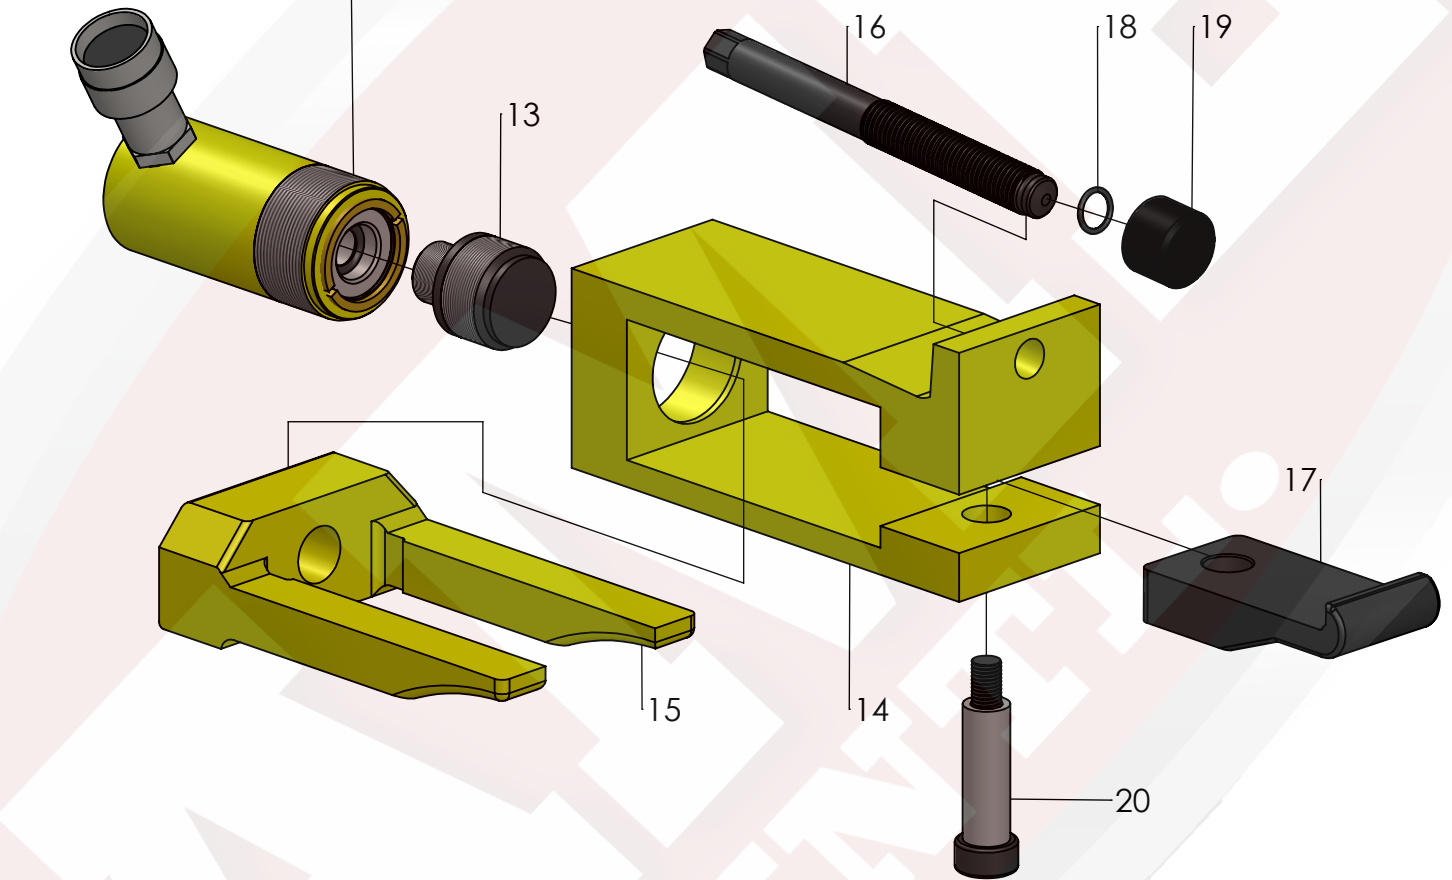

# PARTS BREAKDOWN

## Parts List For OTR Giant Tire Bead Breaker 11050

See 13010 Breakdown

# PARTS BREAKDOWN

**Parts List For**  
**OTR Giant Tire Bead Breaker**  
**11050**

<b>Item</b>	<b>Part No.</b>	<b>Qty</b>	<b>Description</b>
13	11050-013	1	Adapter
14	11050-014	1	Frame
15	11050-015	1	Clevis
16	11000-005	1	Set Screw
17	11000-007	1	Hook
18	11000-010	1	Retaining Ring
19	11000-006	1	Pressure Nut
20	11000-008	1	Screw
*	13010	1	13010 Cylinder