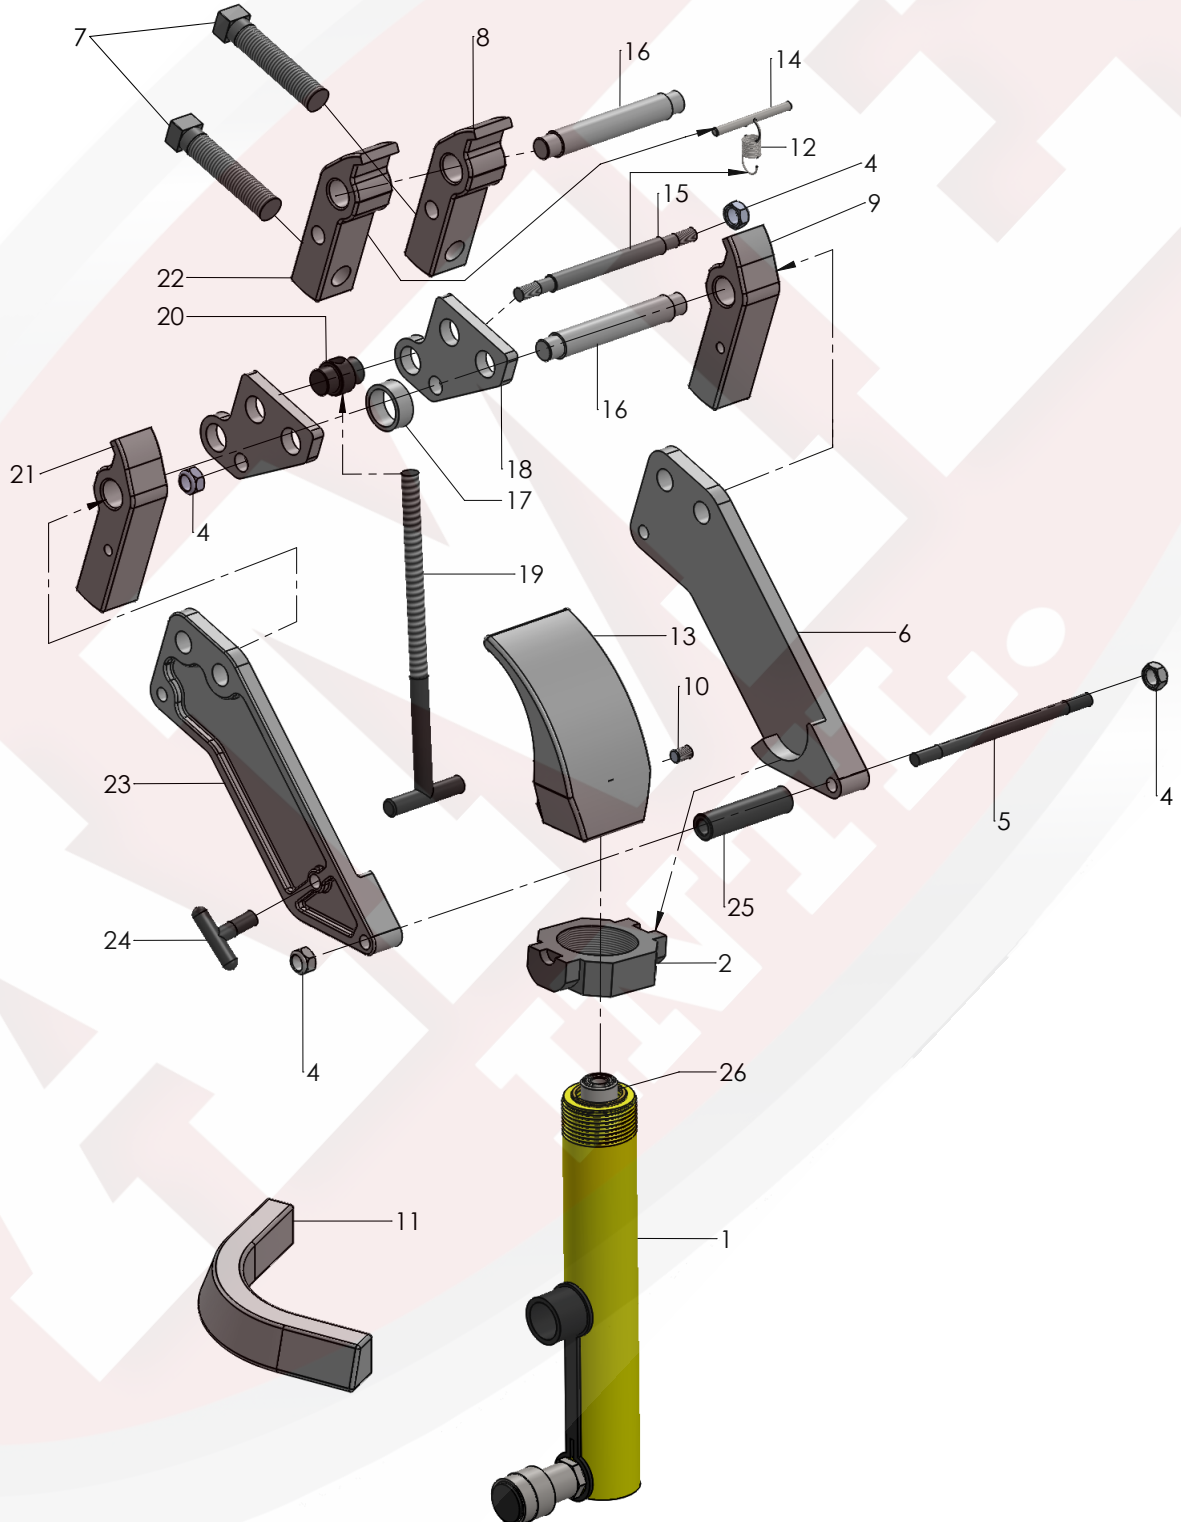

# PARTS BREAKDOWN

## Parts List For OTR Tire Bead Breaker

11040

## Parts List For OTR Tire Bead Breaker 11040

Item	Part No.	Stock No.	Qty	Description
1	11040-001	13050		Ram Assembly
2	11040-002	TO-100-18	1	Trunion
4	11040-004	TO-100-16	4	Nut
5	11040-005	TO-100-9	1	Tie Bolt
6	11040-006	TO-100-6R	1	Side Plate Right
7	11040-007	TO-100-15	2	Square Set Screw
8	11040-008	TO-100-1R	1	Bottom Clamp Right
9	11040-009	TO-100-2R	1	Top Clamp Right
10	11040-010	TO-100-20	1	Set Screw
11	11040-011	TO-100-23	6	Wedges
12	11040-012	TO-100-10	1	Spring
13	11040-013	TO-100-19	1	Spade
14	11040-014	TO-100-11	1	Spring Pin
15	11040-015	TO-100-8	1	Clamp Pin
16	11040-016	TO-100-7	2	Hinge Pin
17	11040-017	TO-100-5	2	Spacer
18	11040-018	TO-100-3	2	Center Link
19	11040-019	TO-100-14	1	Hand Screw
20	11040-020	TO-100-4	1	Swivel Nut
21	11040-021	TO-100-2L	1	Top Clamp Left
22	11040-022	TO-100-1L	1	Bottom Clamp Left
23	11040-023	TO-100-6L	1	Side Plate Left
24	11040-024	TO-100-12	1	Stop Screw
25	11040-025	TO-100-13	1	Spacer
26	11040-026	TO-100-44	1	Adapter
	13010-RK			Repair Kit