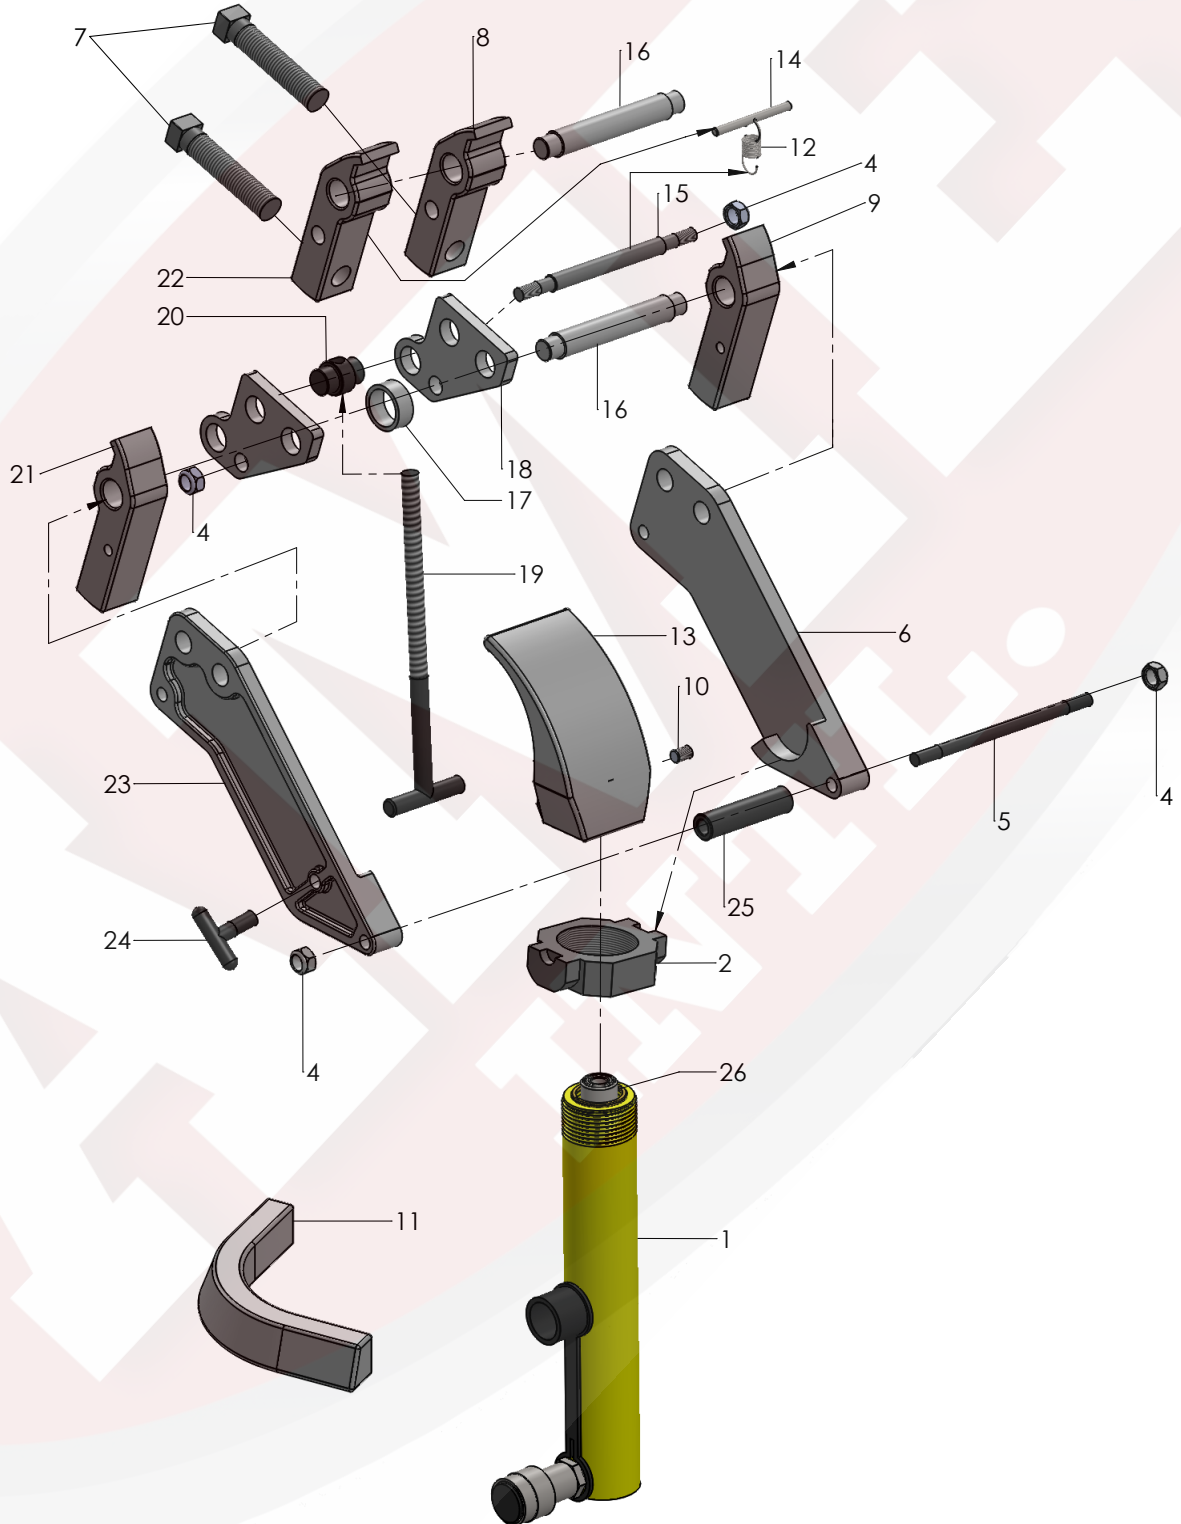

# PARTS BREAKDOWN

## Parts List For OTR Tire Bead Breaker

11040

## Parts List For OTR Tire Bead Breaker 11040

Item	Part No.	Stock No.	Qty	Description
1	11040-001	13050		Ram Assembly
2	11040-002	TO-100-18	1	Trunion
4	11040-004	TO-100-16	4	Nut
5	11040-005	TO-100-9	1	Tie Bolt
6	11040-006	TO-100-6R	1	Side Plate Right
7	11040-007	TO-100-15	2	Square Set Screw
8	11040-008	TO-100-1R	1	Bottom Clamp Right
9	11040-009	TO-100-2R	1	Top Clamp Right
10	11040-010	TO-100-20	1	Set Screw
11	11040-011	TO-100-23	6	Wedges
12	11040-012	TO-100-10	1	Spring
13	11040-013	TO-100-19	1	Spade
14	11040-014	TO-100-11	1	Spring Pin
15	11040-015	TO-100-8	1	Clamp Pin
16	11040-016	TO-100-7	2	Hinge Pin
17	11040-017	TO-100-5	2	Spacer
18	11040-018	TO-100-3	2	Center Link
19	11040-019	TO-100-14	1	Hand Screw
20	11040-020	TO-100-4	1	Swivel Nut
21	11040-021	TO-100-2L	1	Top Clamp Left
22	11040-022	TO-100-1L	1	Bottom Clamp Left
23	11040-023	TO-100-6L	1	Side Plate Left
24	11040-024	TO-100-12	1	Stop Screw
25	11040-025	TO-100-13	1	Spacer
26	11040-026	TO-100-44	1	Adapter
	13010-RK			Repair Kit