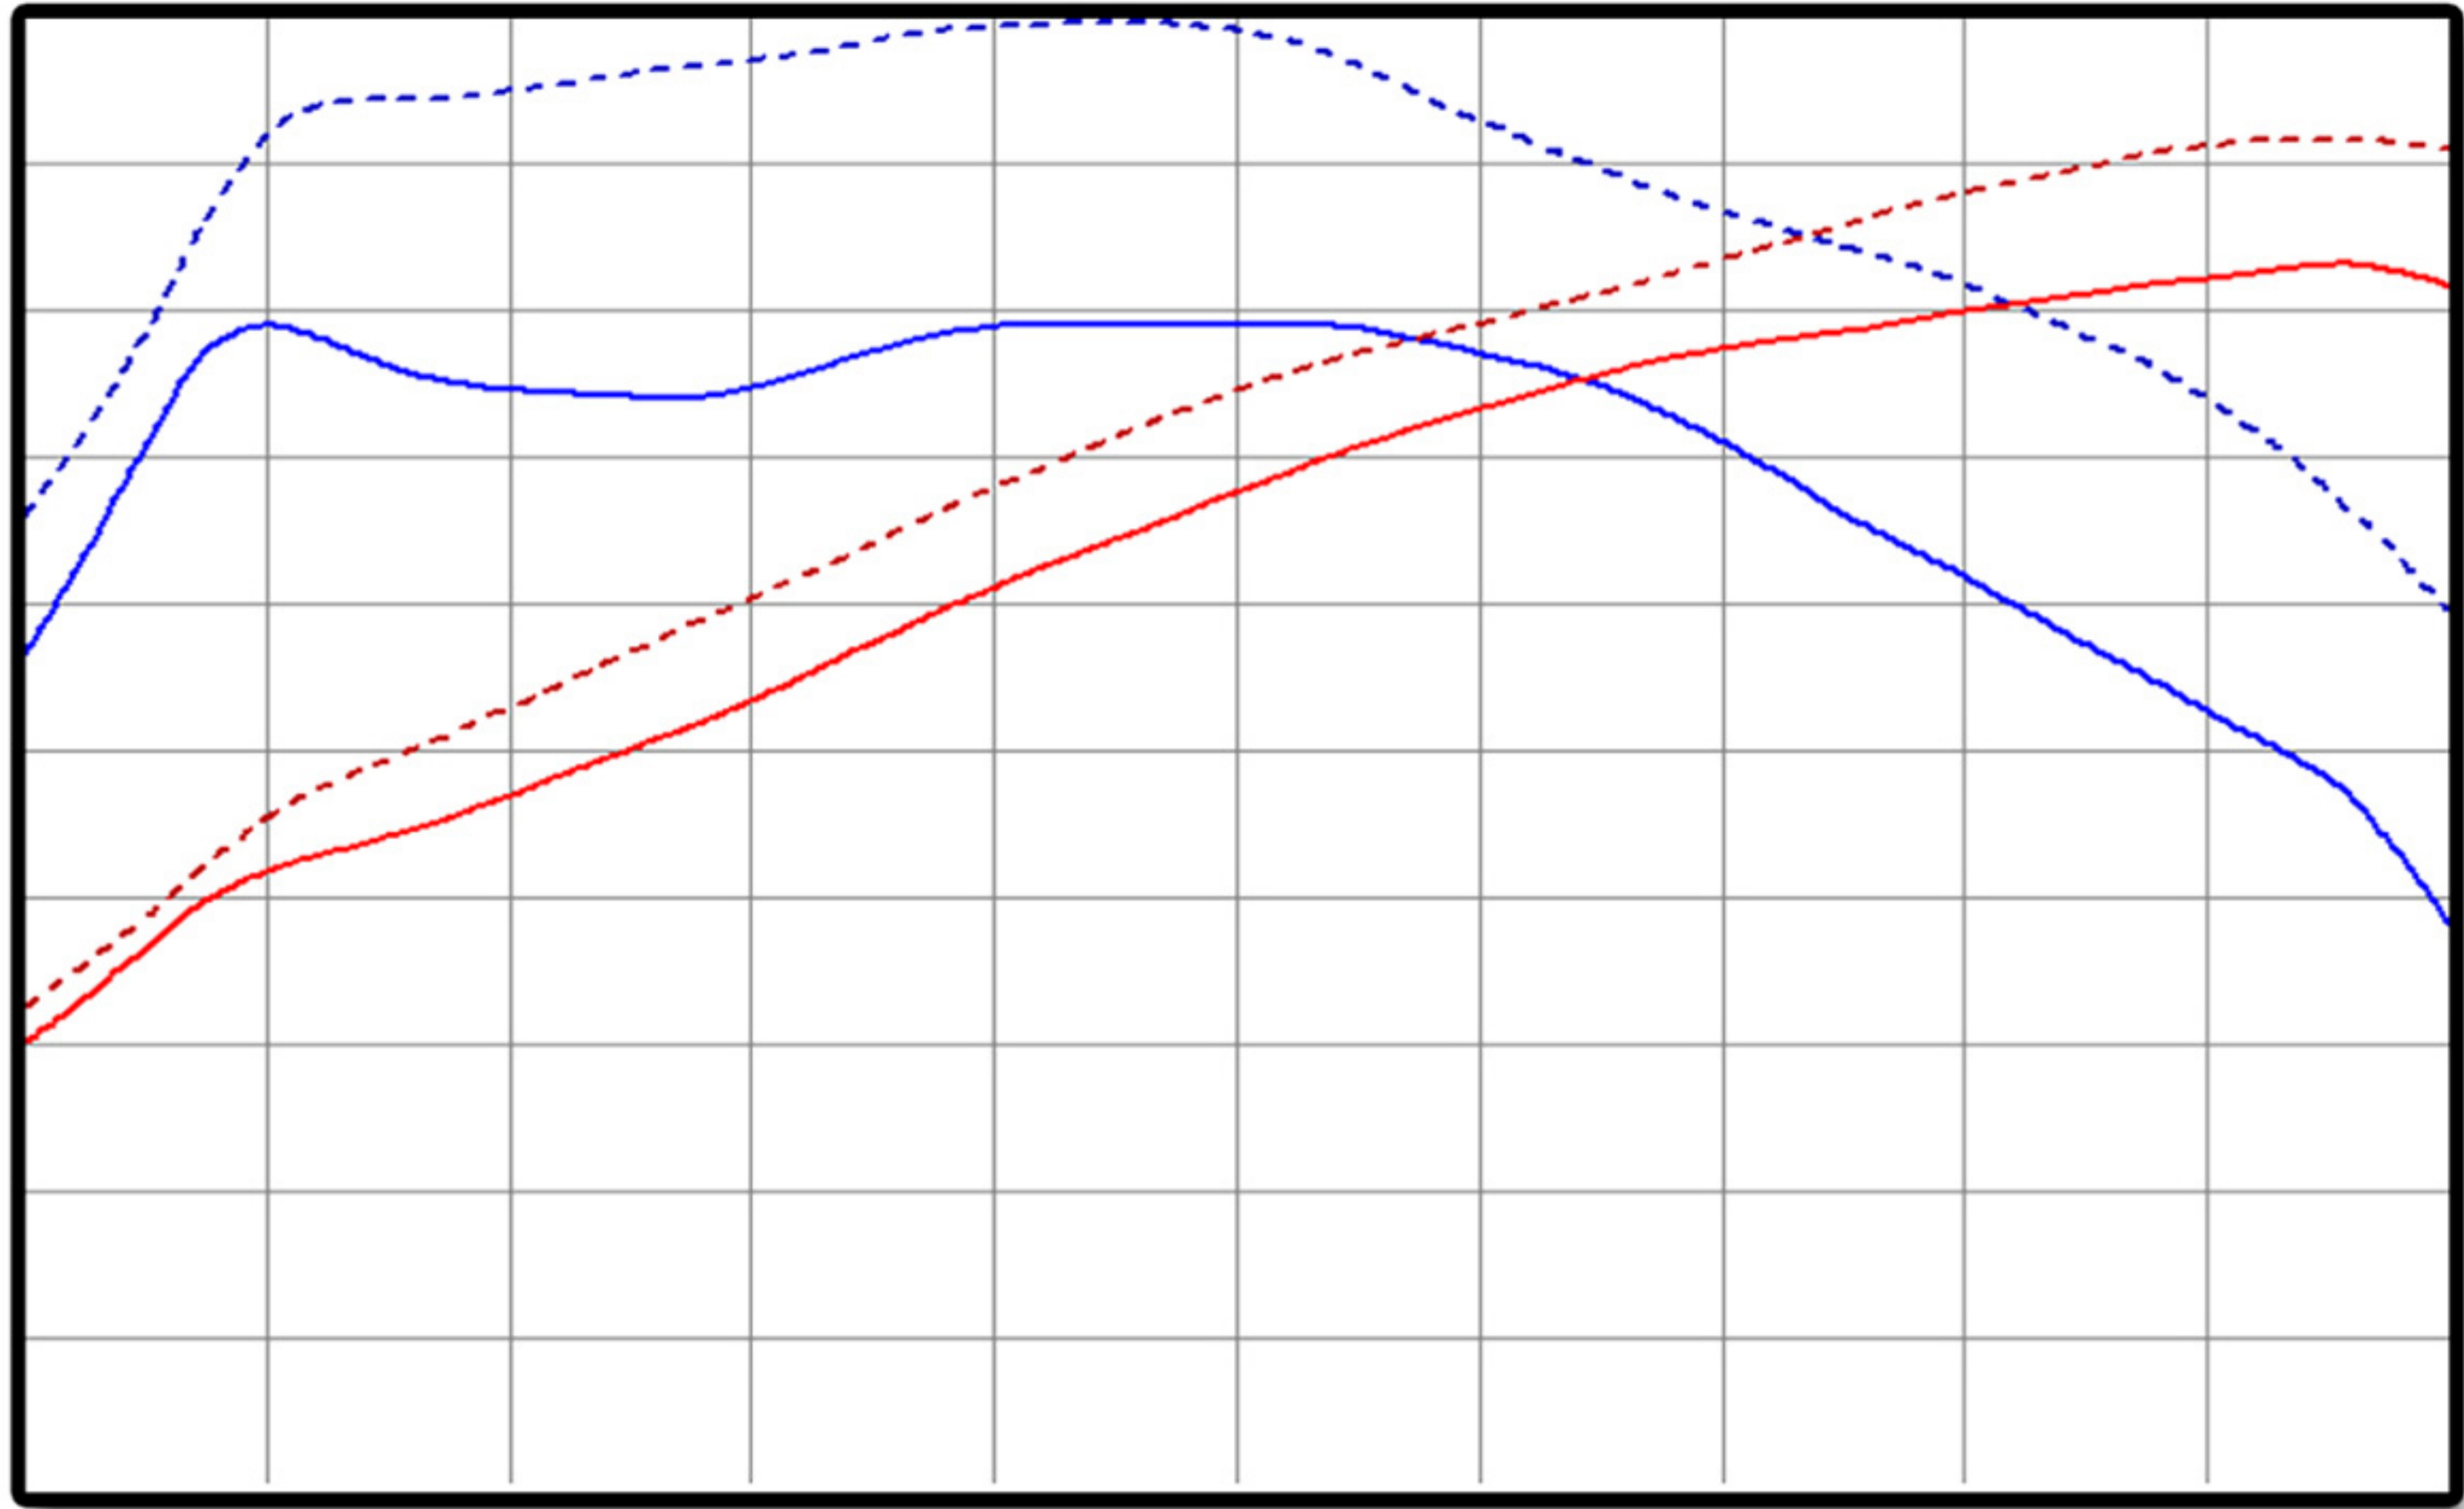

HORSE POWER

TORQUE

300
280
260
240
220
200
180
160
140
120
100

360
350
340
330
320
310
300
290
280
270
260

2625 2825 3025 3225 3425 3625 3825 4025 4225 4425 4625

ENGINE RPM

Shop for quality aFe products on our website.