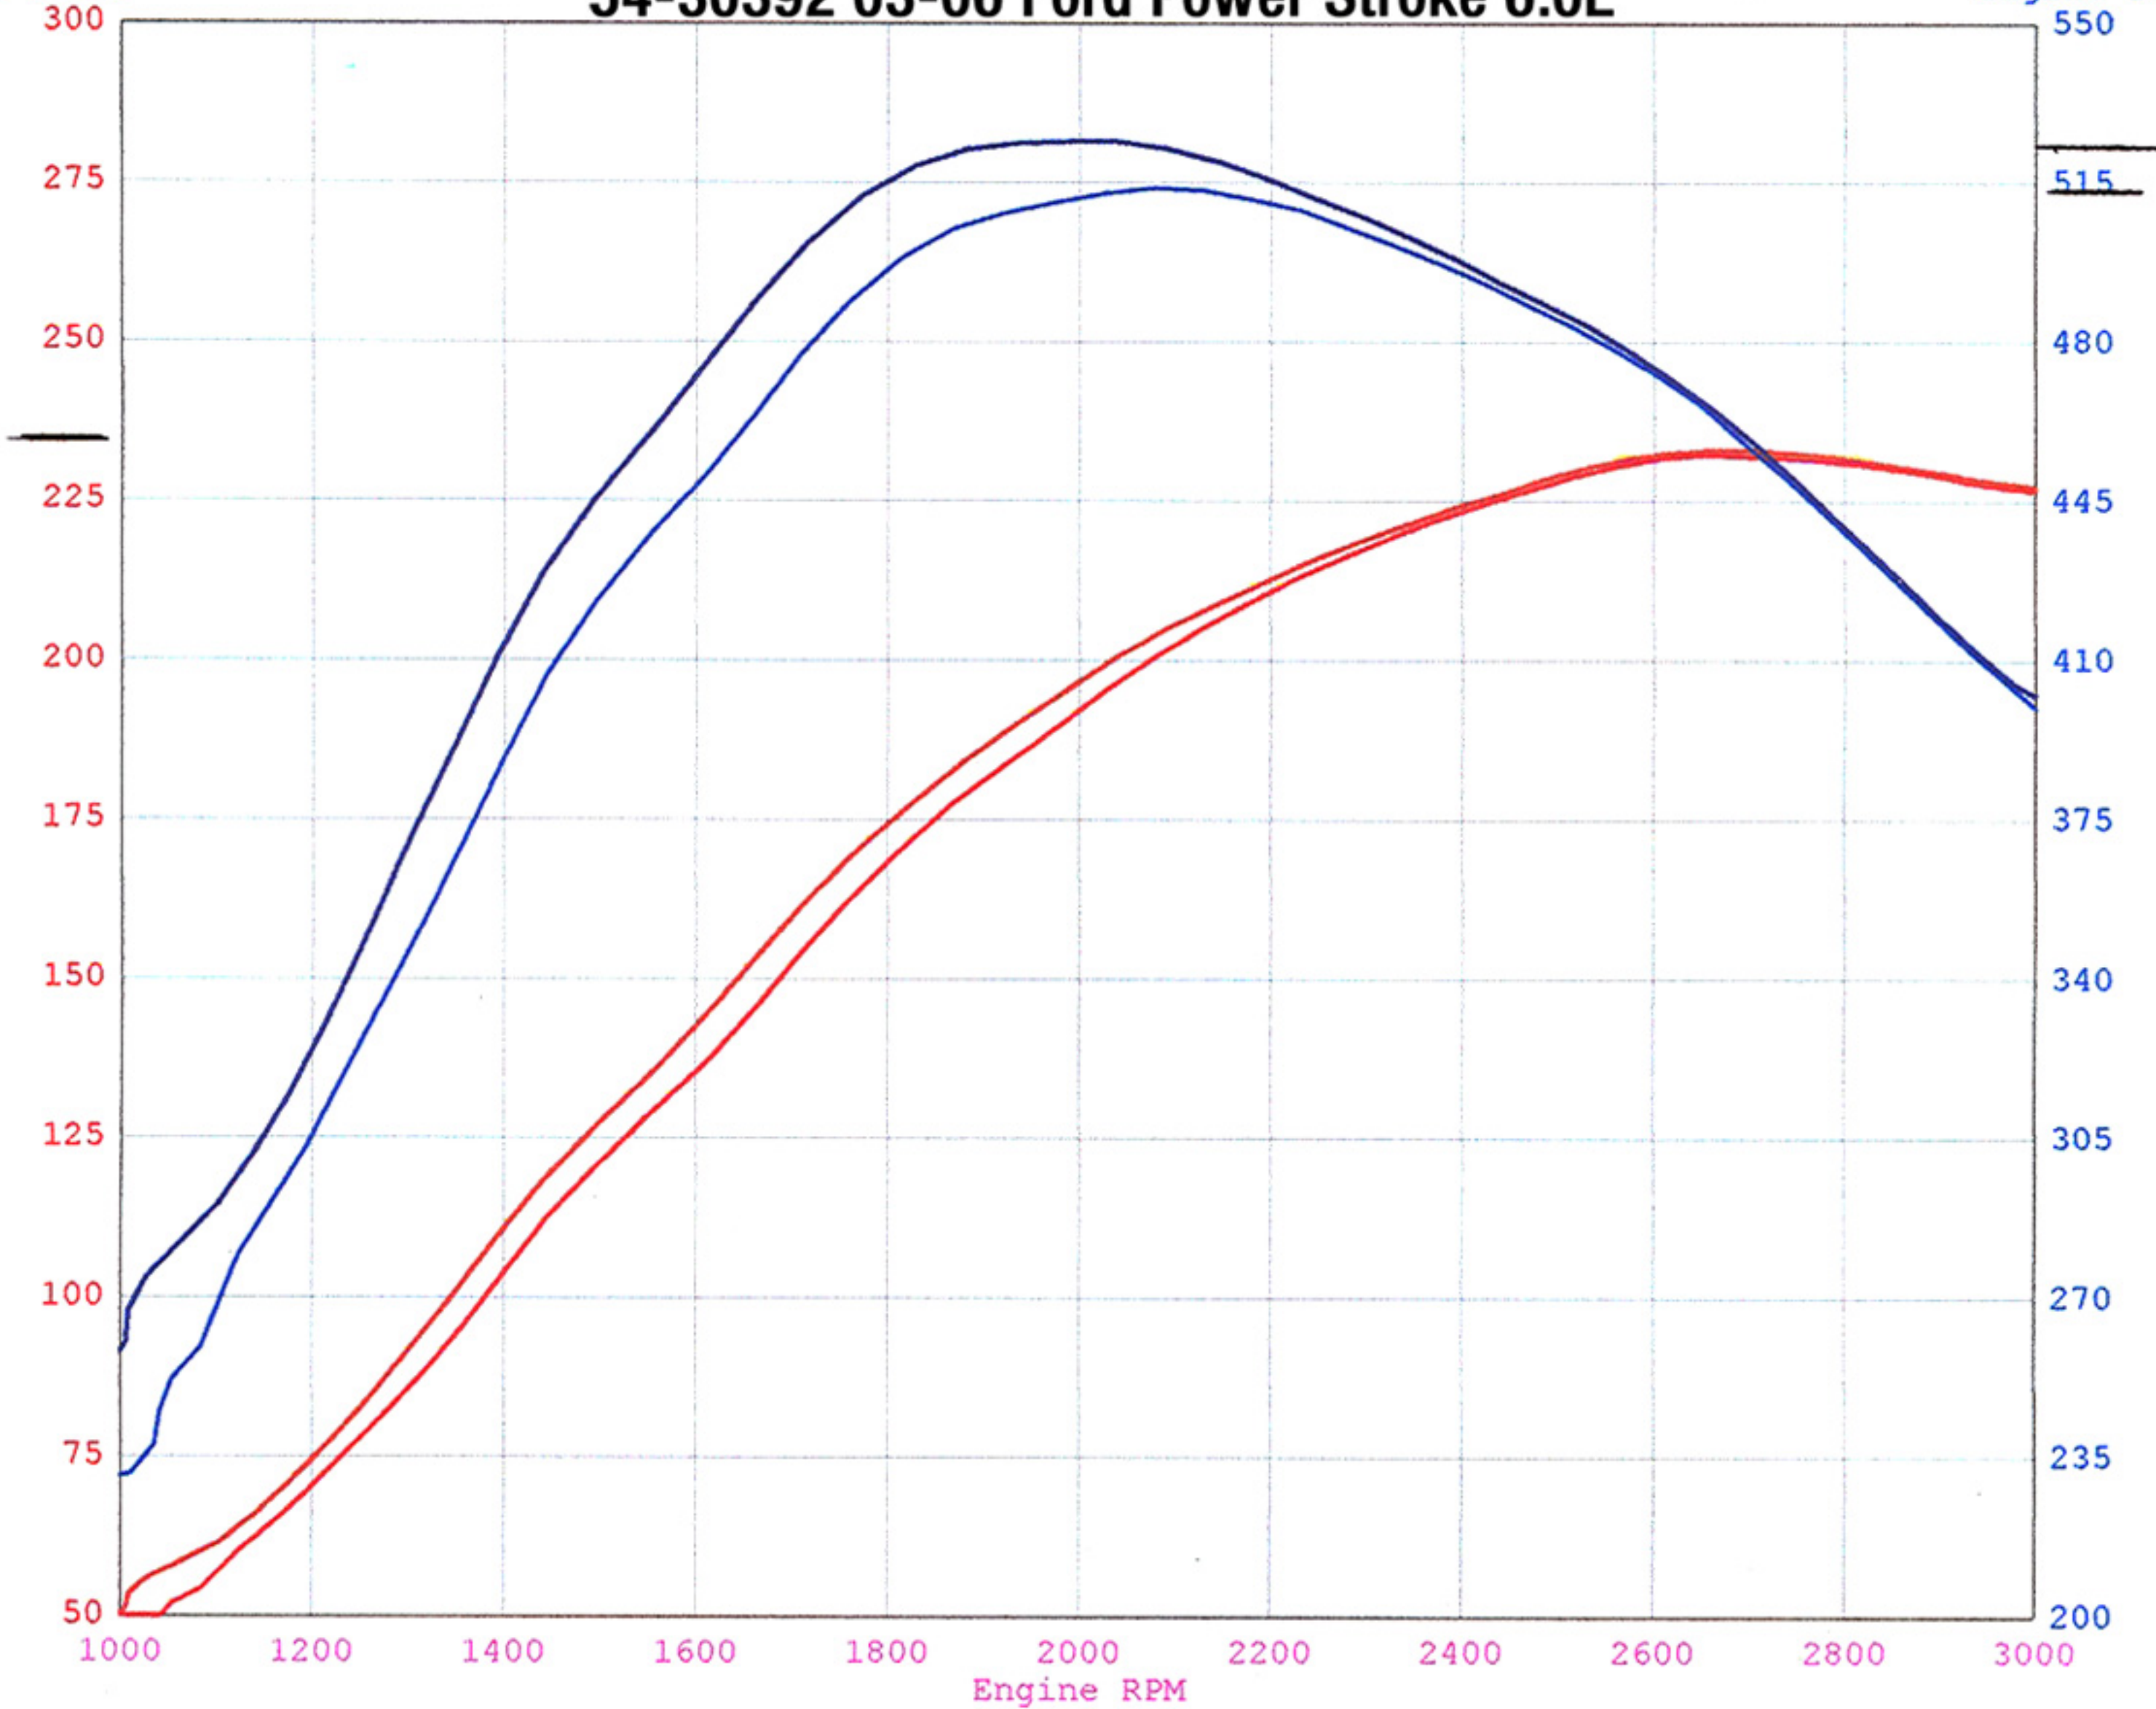

Total Power

# 54-30392 03-06 Ford Power Stroke 6.0L

Engine Torque

235

270

305

340

375

410

445

480

515

550

300

275

250

225

200

175

150

125

100

75

50

1000 1200 1400 1600 1800 2000 2200 2400 2600 2800 3000