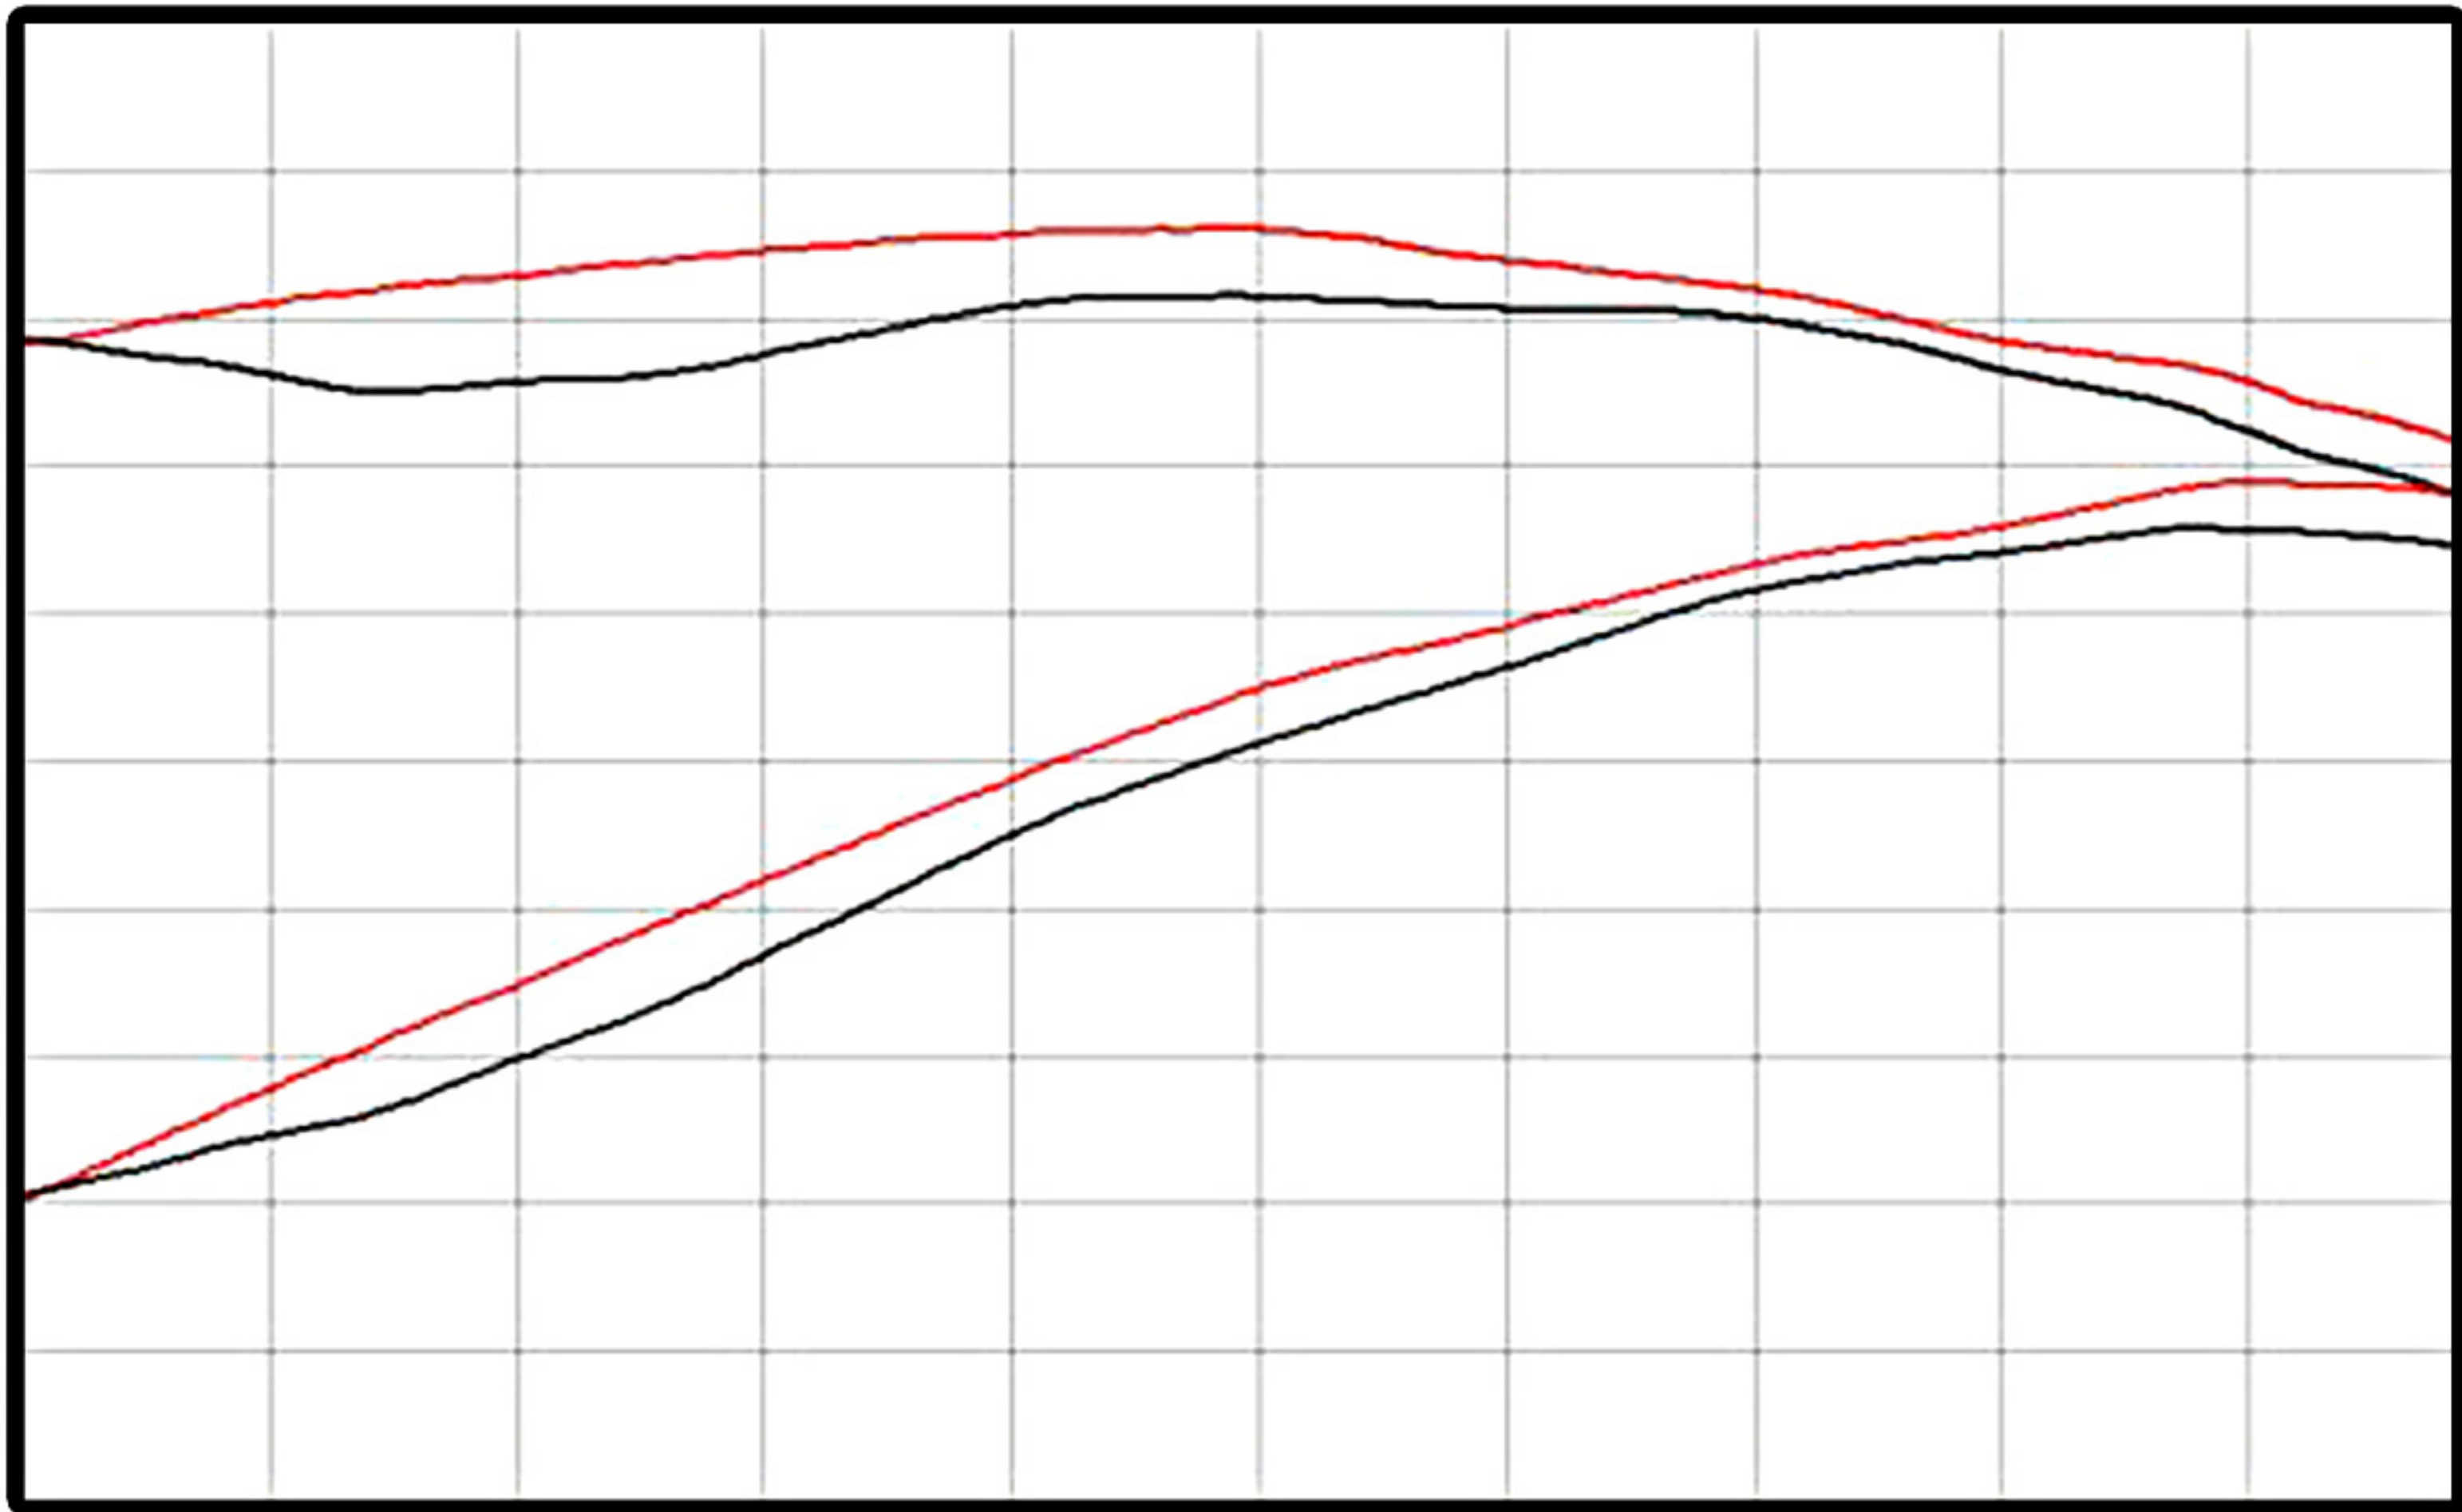

**HORSE POWER**

**TORQUE**

**350**  
**330**  
**310**  
**290**  
**270**  
**250**  
**230**  
**210**  
**190**  
**170**  
**150**

**350**  
**330**  
**310**  
**290**  
**270**  
**250**  
**230**  
**210**  
**190**  
**170**  
**150**

**3250 3445 3640 3835 4030 4225 4420 4615 4810 5005 5200**

**ENGINE RPM**

Learn everything you need about aFe products on our website.

Discover various exhaust systems in our online store.