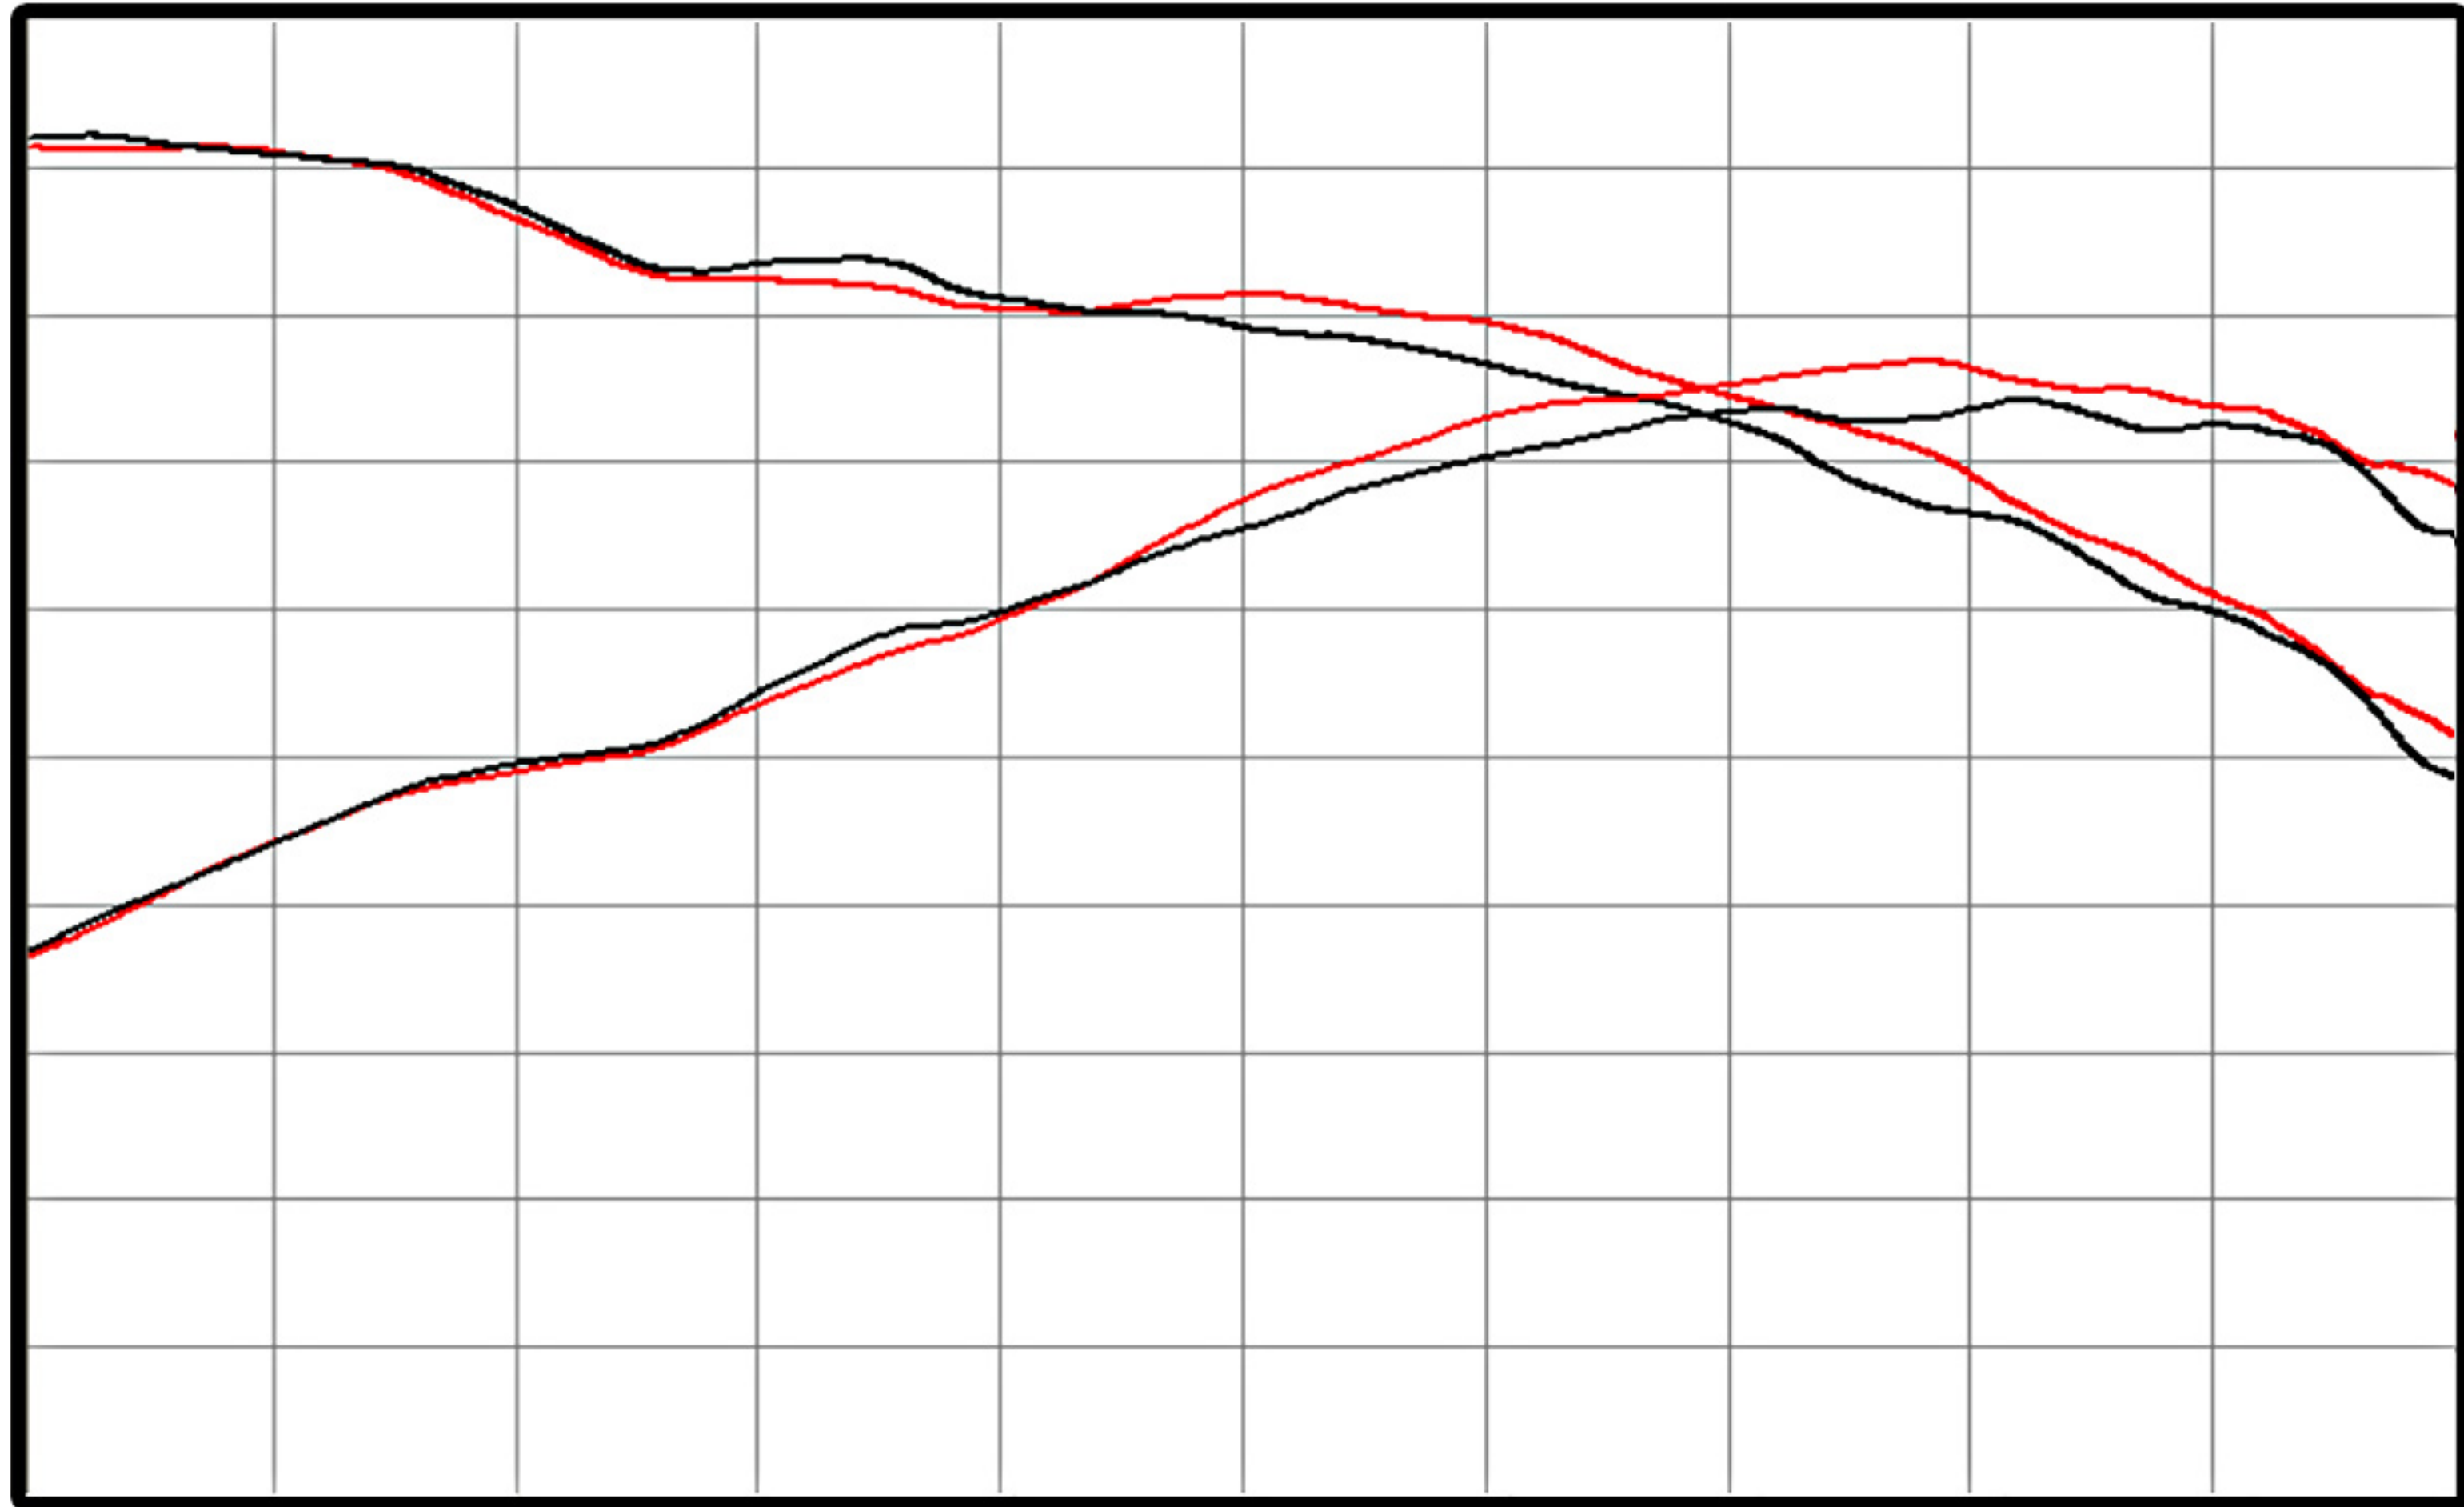

HORSE POWER

TORQUE

275

275

255

255

235

235

135

135

115

115

95

95

75

75

5600

5925

6250

ENGINE RPM